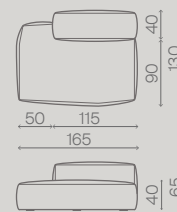

- 2 un. pastel 70 x 70 cm
- 2 un. pastel 75 x 45 cm

Sofá com encosto recuado

L 165 x P 130 x A 65 cm

Almofadas:

- 1 un. pastel 70 x 70 cm
- 1 un. pastel 75 x 45 cm

Sofá canto 90°

L 265 x P 130 x A 65 cm

Almofadas:

- 2 un. pastel 70 x 70 cm
- 2 un. pastel 75 x 45 cm

Sofá canto 105°

L 240 x P 130 x A 65 cm

Almofadas:

- 2 un. pastel 70 x 70 cm
- 2 un. pastel 75 x 45 cm

Sofá canto 120°

L 215 x P 130 x A 65 cm

Almofadas:

- 2 un. pastel 70 x 70 cm
- 2 un. pastel 75 x 45 cm

Sofá canto 135°

L 185 x P 130 x A 65 cm

Almofadas:

- 1 un. pastel 70 x 70 cm
- 1 un. pastel 75 x 45 cm

Sofá canto 150°

L 155 x P 130 x A 65 cm

Almofadas:

- 1 un. pastel 70 x 70 cm

- 1 un. pastel 75 x 45 cm