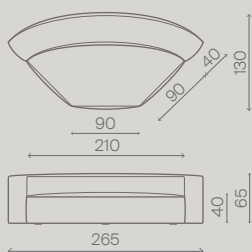

- 2 un. pastel 70 x 70 cm
- 2 un. pastel 75 x 45 cm

Sofá com encosto recuado

L 165 x P 130 x A 65 cm

Almofadas:

- 1 un. pastel 70 x 70 cm
- 1 un. pastel 75 x 45 cm

Sofá canto 90°

L 265 x P 130 x A 65 cm

Almofadas:

- 2 un. pastel 70 x 70 cm
- 2 un. pastel 75 x 45 cm

Sofá canto 105°

L 240 x P 130 x A 65 cm

Almofadas:

- 2 un. pastel 70 x 70 cm
- 2 un. pastel 75 x 45 cm

Sofá canto 120°

L 215 x P 130 x A 65 cm

Almofadas:

- 2 un. pastel 70 x 70 cm
- 2 un. pastel 75 x 45 cm

Sofá canto 135°

L 185 x P 130 x A 65 cm

Almofadas:

- 1 un. pastel 70 x 70 cm
- 1 un. pastel 75 x 45 cm

Sofá canto 150°

L 155 x P 130 x A 65 cm

Almofadas:

- 1 un. pastel 70 x 70 cm

- 1 un. pastel 75 x 45 cm