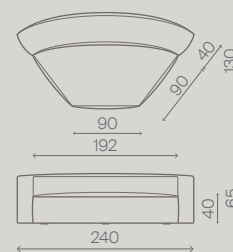

- 2 un. pastel 70 x 70 cm
- 2 un. pastel 75 x 45 cm

Sofá com encosto recuado

L 165 x P 130 x A 65 cm

Almofadas:

- 1 un. pastel 70 x 70 cm
- 1 un. pastel 75 x 45 cm

Sofá canto 90°

L 265 x P 130 x A 65 cm

Almofadas:

- 2 un. pastel 70 x 70 cm
- 2 un. pastel 75 x 45 cm

Sofá canto 105°

L 240 x P 130 x A 65 cm

Almofadas:

- 2 un. pastel 70 x 70 cm
- 2 un. pastel 75 x 45 cm

Sofá canto 120°

L 215 x P 130 x A 65 cm

Almofadas:

- 2 un. pastel 70 x 70 cm
- 2 un. pastel 75 x 45 cm

Sofá canto 135°

L 185 x P 130 x A 65 cm

Almofadas:

- 1 un. pastel 70 x 70 cm
- 1 un. pastel 75 x 45 cm

Sofá canto 150°

L 155 x P 130 x A 65 cm

Almofadas:

- 1 un. pastel 70 x 70 cm

- 1 un. pastel 75 x 45 cm