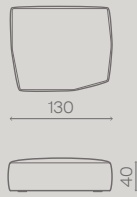

- 2 un. pastel 70 x 70 cm
- 2 un. pastel 75 x 45 cm

Sofá canto 135°

L 185 x P 130 x A 65 cm

Almofadas:

- 1 un. pastel 70 x 70 cm
- 1 un. pastel 75 x 45 cm

Sofá canto 150°

L 155 x P 130 x A 65 cm

Almofadas:

- 1 un. pastel 70 x 70 cm
- 1 un. pastel 75 x 45 cm

Pufe canto

L 130 x P 105 x A 40 cm

Almofadas:

-

Chaise

L 155 x P 175 x A 65 cm

Almofadas:

- 1 un. pastel 70 x 70 cm

- 1 un. pastel 75 x 45 cm