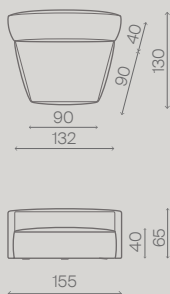

- 2 un. pastel 70 x 70 cm
- 2 un. pastel 75 x 45 cm

Sofá canto 105°

L 240 x P 130 x A 65 cm

Almofadas:

- 2 un. pastel 70 x 70 cm
- 2 un. pastel 75 x 45 cm

Sofá canto 120°

L 215 x P 130 x A 65 cm

Almofadas:

- 2 un. pastel 70 x 70 cm
- 2 un. pastel 75 x 45 cm

Sofá canto 135°

L 185 x P 130 x A 65 cm

Almofadas:

- 1 un. pastel 70 x 70 cm
- 1 un. pastel 75 x 45 cm

Sofá canto 150°

L 155 x P 130 x A 65 cm

Almofadas:

- 1 un. pastel 70 x 70 cm
- 1 un. pastel 75 x 45 cm

Pufe canto

L 130 x P 105 x A 40 cm

Almofadas:

-

Chaise

L 155 x P 175 x A 65 cm

Almofadas:

- 1 un. pastel 70 x 70 cm

- 1 un. pastel 75 x 45 cm