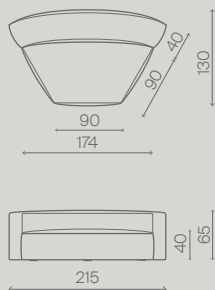

- 2 un. pastel 70 x 70 cm
- 2 un. pastel 75 x 45 cm

Sofá com encosto recuado

L 165 x P 130 x A 65 cm

Almofadas:

- 1 un. pastel 70 x 70 cm
- 1 un. pastel 75 x 45 cm

Sofá canto 90°

L 265 x P 130 x A 65 cm

Almofadas:

- 2 un. pastel 70 x 70 cm
- 2 un. pastel 75 x 45 cm

Sofá canto 105°

L 240 x P 130 x A 65 cm

Almofadas:

- 2 un. pastel 70 x 70 cm
- 2 un. pastel 75 x 45 cm

Sofá canto 120°

L 215 x P 130 x A 65 cm

Almofadas:

- 2 un. pastel 70 x 70 cm
- 2 un. pastel 75 x 45 cm

Sofá canto 135°

L 185 x P 130 x A 65 cm

Almofadas:

- 1 un. pastel 70 x 70 cm
- 1 un. pastel 75 x 45 cm

Sofá canto 150°

L 155 x P 130 x A 65 cm

Almofadas:

- 1 un. pastel 70 x 70 cm

- 1 un. pastel 75 x 45 cm