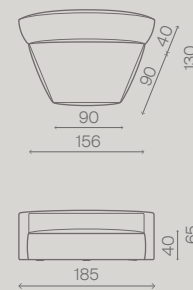

- 2 un. pastel 70 x 70 cm
- 2 un. pastel 75 x 45 cm

Sofá canto 105°

L 240 x P 130 x A 65 cm

Almofadas:

- 2 un. pastel 70 x 70 cm
- 2 un. pastel 75 x 45 cm

Sofá canto 120°

L 215 x P 130 x A 65 cm

Almofadas:

- 2 un. pastel 70 x 70 cm
- 2 un. pastel 75 x 45 cm

Sofá canto 135°

L 185 x P 130 x A 65 cm

Almofadas:

- 1 un. pastel 70 x 70 cm
- 1 un. pastel 75 x 45 cm

Sofá canto 150°

L 155 x P 130 x A 65 cm

Almofadas:

- 1 un. pastel 70 x 70 cm
- 1 un. pastel 75 x 45 cm

Pufe canto

L 130 x P 105 x A 40 cm

Almofadas:

-

Chaise

L 155 x P 175 x A 65 cm

Almofadas:

- 1 un. pastel 70 x 70 cm

- 1 un. pastel 75 x 45 cm