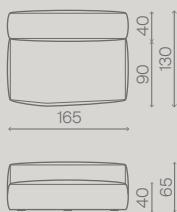

- Espumas de poliuretano e manta de poliéster.

Almofadas

- Penas de ganso e fibra de poliéster.

Acabamentos

- Estofado revestido em tecido ou couro. CBE

Sofá

L 165 x P 130 x A 65 cm

Almofadas:

- 2 un. pastel 70 x 70 cm
- 2 un. pastel 75 x 45 cm

Sofá com encosto recuado

L 165 x P 130 x A 65 cm

Almofadas:

- 1 un. pastel 70 x 70 cm
- 1 un. pastel 75 x 45 cm

Sofá canto 90°

L 265 x P 130 x A 65 cm

Almofadas:

- 2 un. pastel 70 x 70 cm
- 2 un. pastel 75 x 45 cm

Sofá canto 105°

L 240 x P 130 x A 65 cm

Almofadas:

- 2 un. pastel 70 x 70 cm
- 2 un. pastel 75 x 45 cm

Sofá canto 120°

L 215 x P 130 x A 65 cm

Almofadas:

- 1 un. pastel 70 x 70 cm

- 1 un. pastel 75 x 45 cm