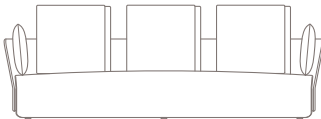

## Poltrona

Vista superior

Vista frontal

**L 180 x P 92 x A 70 cm**

Almofadas

02 un., decor. pastel, 75 x 45 cm

04 un., decor. envelope, 60 x 60 cm

**L 200 x P 92 x A 70 cm**