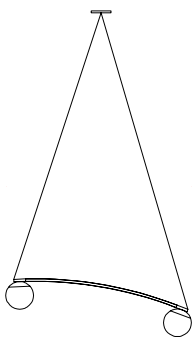

Pendente Trilho Orbe

decameron

Imagens Ilustrativas

Designer	Atelier BAM, 2023
Principais medidas*	[Pendente Duplo] Largura total: 95 cm Profundidade total: 14 cm Altura total: 19 cm
*Medidas aproximadas, podendo haver variação devido a natureza artesanal dos produtos	[Pendente Triplo] Largura total: 140 cm Profundidade total: 14 cm Altura total: 19 cm
Ambiente	Área Interna
Materiais	Luminária pendente em alumínio Cúpulas de vidro Fio de tecido
Informações Técnicas	LED integrado Tonalidade quente 2700K Bivolt 110-220V
Acabamentos	Sob consulta

Arandela Orbe, luminária tipo arandela

LUMINÁRIA 22 X 14 X 87 cm (LxPxA)

Coluna Orbe, luminária tipo coluna em arco

LUMINÁRIA 185 X 17 X 231 cm (LxPxA)

Pendente Orbe, luminárias tipo pedente

LUMINÁRIA SIMPLES 87 X 14 X 19 cm (LxPxA)

LUMINÁRIA DUPLA 95 X 14 X 19 cm (LxPxA)

LUMINÁRIA TRIPLA 140 X 14 X 19 cm (LxPxA)