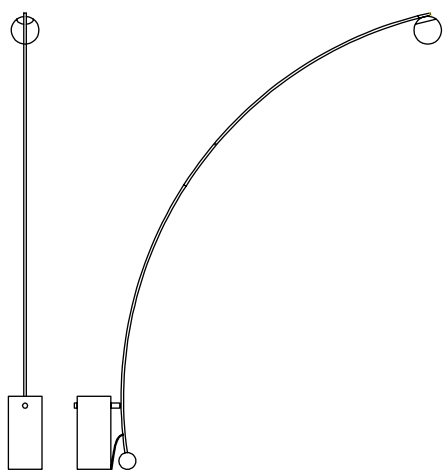

Pendente Trilho Orbe

decameron

Imagens Ilustrativas

Designer	Atelier BAM, 2023
Principais medidas*	[Pendente Duplo] Largura total: 95 cm Profundidade total: 14 cm Altura total: 19 cm
*Medidas aproximadas, podendo haver variação devido a natureza artesanal dos produtos	[Pendente Triplo] Largura total: 140 cm Profundidade total: 14 cm Altura total: 19 cm
Ambiente	Área Interna
Materiais	Luminária pendente em alumínio Cúpulas de vidro Fio de tecido
Informações Técnicas	LED integrado Tonalidade quente 2700K Bivolt 110-220V
Acabamentos	Sob consulta

Arandela Orbe, luminária tipo arandela

LUMINÁRIA 22 X 14 X 87 cm (LxPxA)

Coluna Orbe, luminária tipo coluna em arco

LUMINÁRIA 185 X 17 X 231 cm (LxPxA)

Pendente Orbe, luminárias tipo pedente

LUMINÁRIA SIMPLES 87 X 14 X 19 cm (LxPxA)

LUMINÁRIA DUPLA 95 X 14 X 19 cm (LxPxA)

LUMINÁRIA TRIPLA 140 X 14 X 19 cm (LxPxA)