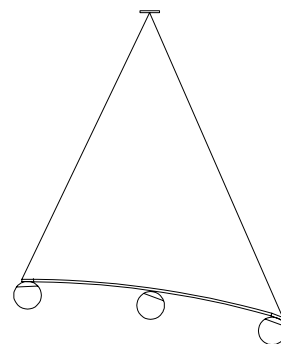

Pendente Trilho Orbe

decameron

Imagens Ilustrativas

Designer	Atelier BAM, 2023
Principais medidas*	[Pendente Duplo] Largura total: 95 cm Profundidade total: 14 cm Altura total: 19 cm
*Medidas aproximadas, podendo haver variação devido a natureza artesanal dos produtos	[Pendente Triplo] Largura total: 140 cm Profundidade total: 14 cm Altura total: 19 cm
Ambiente	Área Interna
Materiais	Luminária pendente em alumínio Cúpulas de vidro Fio de tecido
Informações Técnicas	LED integrado Tonalidade quente 2700K Bivolt 110-220V
Acabamentos	Sob consulta

Arandela Orbe, luminária tipo arandela

LUMINÁRIA 22 X 14 X 87 cm (LxPxA)

Coluna Orbe, luminária tipo coluna em arco

LUMINÁRIA 185 X 17 X 231 cm (LxPxA)

Pendente Orbe, luminárias tipo pedente

LUMINÁRIA SIMPLES 87 X 14 X 19 cm (LxPxA)

LUMINÁRIA DUPLA 95 X 14 X 19 cm (LxPxA)

LUMINÁRIA TRIPLA 140 X 14 X 19 cm (LxPxA)