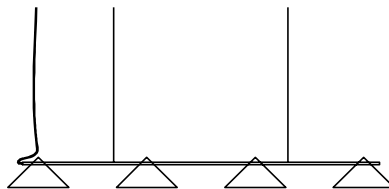

Pendente Trilho Duna

decameron

Imagens Ilustrativas

Designer	Atelier BAM, 2023
Principais medidas*	Largura total: 154 cm Profundidade total: 24 cm Altura total: 12 cm
*Medidas aproximadas, podendo haver variação devido a natureza artesanal dos produtos	
Ambiente	Área Interna
Materiais	Luminária pendente em alumínio Refletor em madeira Fio de tecido
Informações Técnicas	LED integrado Tonalidade quente 2700K Bivolt 110-220V
Acabamentos	Sob consulta

Abajur Duna, luminárias tipo abajur

LUMINÁRIA 24 X 13 X 27 cm (LxPxA)

LUMINÁRIA PORTÁTIL 24 X 13 X 27 cm (LxPxA)

Arandela Duna, luminária tipo arandela

LUMINÁRIA 24 X 27 X 13 cm (LxPxA)

Coluna Duna, luminárias tipo coluna

LUMINÁRIA 28 X 24 X 148 cm (LxPxA)

LUMINÁRIA PORTÁTIL 18 X 15 X 125 cm (LxPxA)

Pendente Duna, luminárias tipo pendente

LUMINÁRIA SIMPLES 24 X 12 cm (ØxA)

LUMINÁRIA TRILHO 154 X 24 X 12 cm (LxPxA)