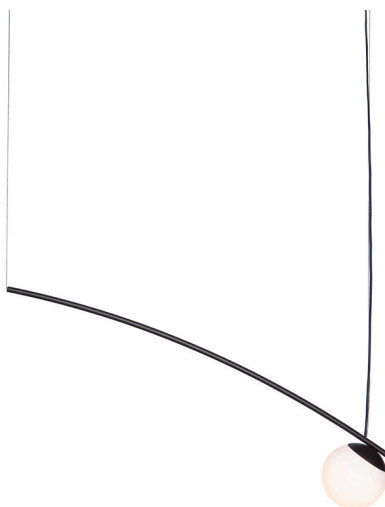

Pendente Simples Orbe

decameron

Imagens Ilustrativas

Designer	Atelier BAM, 2023
Principais medidas*	Largura total: 87 cm Profundidade total: 14 cm Altura total: 19 cm
*Medidas aproximadas, podendo haver variação devido a natureza artesanal dos produtos	
Ambiente	Área Interna
Materiais	Luminária pendente em alumínio Cúpula de vidro Fio de tecido
Informações Técnicas	LED integrado Tonalidade quente 2700K Bivolt 110-220V
Acabamentos	Sob consulta

Arandela Orbe, luminária tipo arandela

LUMINÁRIA 22 X 14 X 87 cm (LxPxA)

Coluna Orbe, luminária tipo coluna em arco

LUMINÁRIA 185 X 17 X 231 cm (LxPxA)

Pendente Orbe, luminárias tipo pedente

LUMINÁRIA SIMPLES 87 X 14 X 19 cm (LxPxA)

LUMINÁRIA DUPLA 95 X 14 X 19 cm (LxPxA)

LUMINÁRIA TRIPLA 140 X 14 X 19 cm (LxPxA)