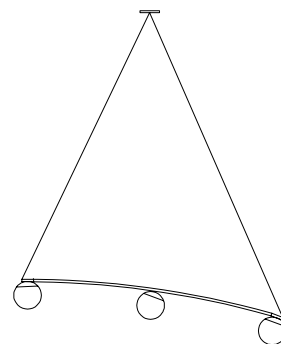

Pendente Simples Orbe

decameron

Imagens Ilustrativas

Designer	Atelier BAM, 2023
Principais medidas*	Largura total: 87 cm Profundidade total: 14 cm Altura total: 19 cm
*Medidas aproximadas, podendo haver variação devido a natureza artesanal dos produtos	
Ambiente	Área Interna
Materiais	Luminária pendente em alumínio Cúpula de vidro Fio de tecido
Informações Técnicas	LED integrado Tonalidade quente 2700K Bivolt 110-220V
Acabamentos	Sob consulta

Arandela Orbe, luminária tipo arandela

LUMINÁRIA 22 X 14 X 87 cm (LxPxA)

Coluna Orbe, luminária tipo coluna em arco

LUMINÁRIA 185 X 17 X 231 cm (LxPxA)

Pendente Orbe, luminárias tipo pedente

LUMINÁRIA SIMPLES 87 X 14 X 19 cm (LxPxA)

LUMINÁRIA DUPLA 95 X 14 X 19 cm (LxPxA)

LUMINÁRIA TRIPLA 140 X 14 X 19 cm (LxPxA)