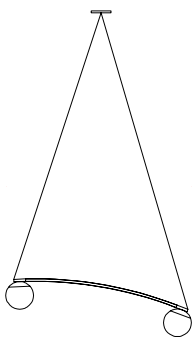

Pendente Simples Orbe

decameron

Imagens Ilustrativas

Designer	Atelier BAM, 2023
Principais medidas*	Largura total: 87 cm Profundidade total: 14 cm Altura total: 19 cm
*Medidas aproximadas, podendo haver variação devido a natureza artesanal dos produtos	
Ambiente	Área Interna
Materiais	Luminária pendente em alumínio Cúpula de vidro Fio de tecido
Informações Técnicas	LED integrado Tonalidade quente 2700K Bivolt 110-220V
Acabamentos	Sob consulta

Arandela Orbe, luminária tipo arandela

LUMINÁRIA 22 X 14 X 87 cm (LxPxA)

Coluna Orbe, luminária tipo coluna em arco

LUMINÁRIA 185 X 17 X 231 cm (LxPxA)

Pendente Orbe, luminárias tipo pedente

LUMINÁRIA SIMPLES 87 X 14 X 19 cm (LxPxA)

LUMINÁRIA DUPLA 95 X 14 X 19 cm (LxPxA)

LUMINÁRIA TRIPLA 140 X 14 X 19 cm (LxPxA)