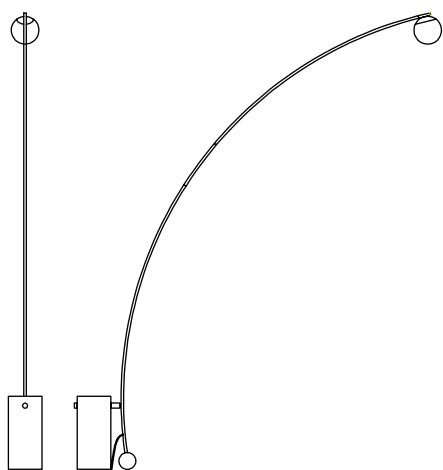

Pendente Simples Orbe

decameron

Imagens Ilustrativas

Designer	Atelier BAM, 2023
Principais medidas*	Largura total: 87 cm Profundidade total: 14 cm Altura total: 19 cm
*Medidas aproximadas, podendo haver variação devido a natureza artesanal dos produtos	
Ambiente	Área Interna
Materiais	Luminária pendente em alumínio Cúpula de vidro Fio de tecido
Informações Técnicas	LED integrado Tonalidade quente 2700K Bivolt 110-220V
Acabamentos	Sob consulta

Arandela Orbe, luminária tipo arandela

LUMINÁRIA 22 X 14 X 87 cm (LxPxA)

Coluna Orbe, luminária tipo coluna em arco

LUMINÁRIA 185 X 17 X 231 cm (LxPxA)

Pendente Orbe, luminárias tipo pedente

LUMINÁRIA SIMPLES 87 X 14 X 19 cm (LxPxA)

LUMINÁRIA DUPLA 95 X 14 X 19 cm (LxPxA)

LUMINÁRIA TRIPLA 140 X 14 X 19 cm (LxPxA)