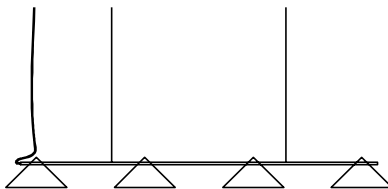

Pendente Duna, luminárias tipo pendente

LUMINÁRIA TRILHO 154 X 24 X 12 cm (LxPxA)