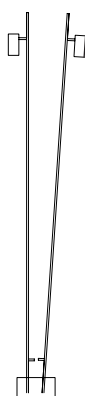

Imagens Ilustrativas

Designer	Atelier BAM, 2023
Principais medidas*	Largura total: 70 cm Profundidade total: 3 cm Altura total: 64 cm
*Medidas aproximadas, podendo haver variação devido a natureza artesanal dos produtos	
Ambiente	Área Interna ou Externa
Materiais	Conjunto de luminárias pendente em alumínio Fio de tecido
Informações Técnicas	LED integrado Tonalidade quente 2700K Bivolt 110-220V
	*Conjuntos disponíveis em 8, 10 e 16 unidades.
Acabamentos	Sob consulta

Arandela Lineas, luminária tipo arandela

LUMINÁRIA 12 X 6 X 35 cm (LxPxA)

Coluna Lineas, luminárias tipo coluna

LUMINÁRIA SIMPLES 20 X 15 X 140 cm (LxPxA)

LUMINÁRIA DUPLA 51 X 15 X 255 cm (LxPxA)

LUMINÁRIA MESA 59 X 15 X 140 cm (LxPxA)

LUMINÁRIA LEITURA 20 X 15 X 140 cm (LxPxA)

Pendente Lineas, luminárias tipo pendente

LUMINÁRIA 70 X 3 X 64 cm (LxPxA)

CONJUNTO DE 10 PEÇAS

CONJUNTO DE 16 PEÇAS

Espeto Lineas, luminárias tipo espeto

LUMINÁRIA 15 X 5 X 35 cm (LxPxA)

LUMINÁRIA 15 X 5 X 55 cm (LxPxA)

LUMINÁRIA 15 X 5 X 91 cm (LxPxA)

POSSIBILIDADE DE CONJUNTOS

POSSIBILIDADE DE CONJUNTOS

POSSIBILIDADE DE CONJUNTOS