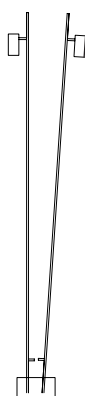

Imagens Ilustrativas

| | |
|---|--|
| Designer | Atelier BAM, 2023 |
| Principais medidas* | Largura total: 20 cm Profundidade total: 15 cm Altura total: 140 cm |
| *Medidas aproximadas, podendo haver variação devido a natureza artesanal dos produtos | |
| Ambiente | Área Interna ou Externa |
| Materiais | Luminária de piso em alumínio com copo articulável Base de concreto Fio de tecido ou polipropileno |
| Informações Técnicas | LED integrado Tonalidade quente 2700K Bivolt 110-220V |
| Acabamentos | Sob consulta |

Arandela Lineas, luminária tipo arandela

LUMINÁRIA 12 X 6 X 35 cm (LxPxA)

Coluna Lineas, luminárias tipo coluna

LUMINÁRIA SIMPLES 20 X 15 X 140 cm (LxPxA)

LUMINÁRIA DUPLA 51 X 15 X 255 cm (LxPxA)

LUMINÁRIA MESA 59 X 15 X 140 cm (LxPxA)

LUMINÁRIA LEITURA 20 X 15 X 140 cm (LxPxA)

Pendente Lineas, luminárias tipo pendente

LUMINÁRIA 70 X 3 X 64 cm (LxPxA)

CONJUNTO DE 10 PEÇAS

CONJUNTO DE 16 PEÇAS

Espeto Lineas, luminárias tipo espeto

LUMINÁRIA 15 X 5 X 35 cm (LxPxA)

LUMINÁRIA 15 X 5 X 55 cm (LxPxA)

LUMINÁRIA 15 X 5 X 91 cm (LxPxA)

POSSIBILIDADE DE CONJUNTOS

POSSIBILIDADE DE CONJUNTOS

POSSIBILIDADE DE CONJUNTOS