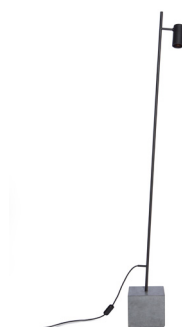

Imagens Ilustrativas

| | |
|---|--|
| Designer | Atelier BAM, 2023 |
| Principais medidas* | Largura total: 20 cm Profundidade total: 15 cm Altura total: 140 cm |
| *Medidas aproximadas, podendo haver variação devido a natureza artesanal dos produtos | |
| Ambiente | Área Interna ou Externa |
| Materiais | Luminária de piso em alumínio com copo articulável Base de concreto Fio de tecido ou polipropileno |
| Informações Técnicas | LED integrado Tonalidade quente 2700K Bivolt 110-220V |
| Acabamentos | Sob consulta |

Arandela Lineas, luminária tipo arandela

LUMINÁRIA 12 X 6 X 35 cm (LxPxA)

Coluna Lineas, luminárias tipo coluna

LUMINÁRIA SIMPLES 20 X 15 X 140 cm (LxPxA)

LUMINÁRIA DUPLA 51 X 15 X 255 cm (LxPxA)

LUMINÁRIA MESA 59 X 15 X 140 cm (LxPxA)

LUMINÁRIA LEITURA 20 X 15 X 140 cm (LxPxA)

Pendente Lineas, luminárias tipo pendente

LUMINÁRIA 70 X 3 X 64 cm (LxPxA)

CONJUNTO DE 10 PEÇAS

CONJUNTO DE 16 PEÇAS

Espeto Lineas, luminárias tipo espeto

LUMINÁRIA 15 X 5 X 35 cm (LxPxA)

LUMINÁRIA 15 X 5 X 55 cm (LxPxA)

LUMINÁRIA 15 X 5 X 91 cm (LxPxA)

POSSIBILIDADE DE CONJUNTOS

POSSIBILIDADE DE CONJUNTOS

POSSIBILIDADE DE CONJUNTOS