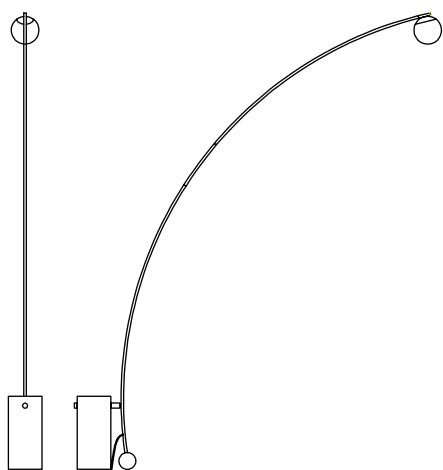

Imagens Ilustrativas

Designer	Atelier BAM, 2023
Principais medidas*	Largura total: 185 cm Profundidade total: 17 cm Altura total: 231 cm
*Medidas aproximadas, podendo haver variação devido a natureza artesanal dos produtos	
Ambiente	Área Interna
Materiais	Luminária de piso arco em alumínio Cúpula de vidro Base de granito
Informações Técnicas	LED integrado Tonalidade quente 2700K Bivolt 110-220V
Acabamentos	Sob consulta

Arandela Orbe, luminária tipo arandela

LUMINÁRIA 22 X 14 X 87 cm (LxPxA)

Coluna Orbe, luminária tipo coluna em arco

LUMINÁRIA 185 X 17 X 231 cm (LxPxA)

Pendente Orbe, luminárias tipo pedente

LUMINÁRIA SIMPLES 87 X 14 X 19 cm (LxPxA)

LUMINÁRIA DUPLA 95 X 14 X 19 cm (LxPxA)

LUMINÁRIA TRIPLA 140 X 14 X 19 cm (LxPxA)