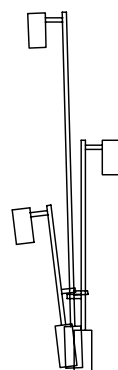

Imagens Ilustrativas

Designer	Atelier BAM, 2023
Principais medidas*	Largura total: 59 cm Profundidade total: 15 cm Altura total: 140 cm
*Medidas aproximadas, podendo haver variação devido a natureza artesanal dos produtos	
Ambiente	Área Interna ou Externa
Materiais	Luminária de piso em alumínio com mesa e copo articulável Base de concreto Fio de tecido ou polipropileno
Informações Técnicas	LED integrado Tonalidade quente 2700K Bivolt 110-220V
Acabamentos	Sob consulta

Arandela Lineas, luminária tipo arandela

LUMINÁRIA 12 X 6 X 35 cm (LxPxA)

Coluna Lineas, luminárias tipo coluna

LUMINÁRIA SIMPLES 20 X 15 X 140 cm (LxPxA)

LUMINÁRIA DUPLA 51 X 15 X 255 cm (LxPxA)

LUMINÁRIA MESA 59 X 15 X 140 cm (LxPxA)

LUMINÁRIA LEITURA 20 X 15 X 140 cm (LxPxA)

Pendente Lineas, luminárias tipo pendente

LUMINÁRIA 70 X 3 X 64 cm (LxPxA)

CONJUNTO DE 10 PEÇAS

CONJUNTO DE 16 PEÇAS

Espeto Lineas, luminárias tipo espeto

LUMINÁRIA 15 X 5 X 35 cm (LxPxA)

LUMINÁRIA 15 X 5 X 55 cm (LxPxA)

LUMINÁRIA 15 X 5 X 91 cm (LxPxA)

POSSIBILIDADE DE CONJUNTOS

POSSIBILIDADE DE CONJUNTOS

POSSIBILIDADE DE CONJUNTOS