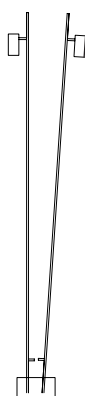

Imagens Ilustrativas

Designer	Atelier BAM, 2023
Principais medidas*	Largura total: 59 cm Profundidade total: 15 cm Altura total: 140 cm
*Medidas aproximadas, podendo haver variação devido a natureza artesanal dos produtos	
Ambiente	Área Interna ou Externa
Materiais	Luminária de piso em alumínio com mesa e copo articulável Base de concreto Fio de tecido ou polipropileno
Informações Técnicas	LED integrado Tonalidade quente 2700K Bivolt 110-220V
Acabamentos	Sob consulta

Arandela Lineas, luminária tipo arandela

LUMINÁRIA 12 X 6 X 35 cm (LxPxA)

Coluna Lineas, luminárias tipo coluna

LUMINÁRIA SIMPLES 20 X 15 X 140 cm (LxPxA)

LUMINÁRIA DUPLA 51 X 15 X 255 cm (LxPxA)

LUMINÁRIA MESA 59 X 15 X 140 cm (LxPxA)

LUMINÁRIA LEITURA 20 X 15 X 140 cm (LxPxA)

Pendente Lineas, luminárias tipo pendente

LUMINÁRIA 70 X 3 X 64 cm (LxPxA)

CONJUNTO DE 10 PEÇAS

CONJUNTO DE 16 PEÇAS

Espeto Lineas, luminárias tipo espeto

LUMINÁRIA 15 X 5 X 35 cm (LxPxA)

LUMINÁRIA 15 X 5 X 55 cm (LxPxA)

LUMINÁRIA 15 X 5 X 91 cm (LxPxA)

POSSIBILIDADE DE CONJUNTOS

POSSIBILIDADE DE CONJUNTOS

POSSIBILIDADE DE CONJUNTOS