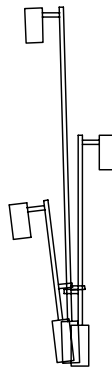

Coluna Dupla Lineas

decameron

Imagens Ilustrativas

Designer	Atelier BAM, 2023
Principais medidas*	Largura total: 51 cm Profundidade total: 15 cm Altura total: 255 cm
*Medidas aproximadas, podendo haver variação devido a natureza artesanal dos produtos	
Ambiente	Área Interna ou Externa
Materiais	Luminária de piso em alumínio com copo articulável Base de concreto Fio de tecido ou polipropileno
Informações Técnicas	LED integrado Tonalidade quente 2700K Bivolt 110-220V
Acabamentos	Sob consulta

Arandela Lineas, luminária tipo arandela

LUMINÁRIA 12 X 6 X 35 cm (LxPxA)

Coluna Lineas, luminárias tipo coluna

LUMINÁRIA SIMPLES 20 X 15 X 140 cm (LxPxA)

LUMINÁRIA DUPLA 51 X 15 X 255 cm (LxPxA)

LUMINÁRIA MESA 59 X 15 X 140 cm (LxPxA)

LUMINÁRIA LEITURA 20 X 15 X 140 cm (LxPxA)

Pendente Lineas, luminárias tipo pendente

LUMINÁRIA 70 X 3 X 64 cm (LxPxA)

CONJUNTO DE 10 PEÇAS

CONJUNTO DE 16 PEÇAS

Espeto Lineas, luminárias tipo espeto

LUMINÁRIA 15 X 5 X 35 cm (LxPxA)

LUMINÁRIA 15 X 5 X 55 cm (LxPxA)

LUMINÁRIA 15 X 5 X 91 cm (LxPxA)

POSSIBILIDADE DE CONJUNTOS

POSSIBILIDADE DE CONJUNTOS

POSSIBILIDADE DE CONJUNTOS