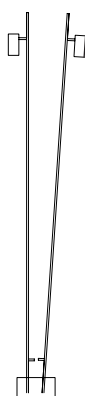

Coluna Dupla Lineas

decameron

Imagens Ilustrativas

Designer	Atelier BAM, 2023
Principais medidas*	Largura total: 51 cm Profundidade total: 15 cm Altura total: 255 cm
*Medidas aproximadas, podendo haver variação devido a natureza artesanal dos produtos	
Ambiente	Área Interna ou Externa
Materiais	Luminária de piso em alumínio com copo articulável Base de concreto Fio de tecido ou polipropileno
Informações Técnicas	LED integrado Tonalidade quente 2700K Bivolt 110-220V
Acabamentos	Sob consulta

Arandela Lineas, luminária tipo arandela

LUMINÁRIA 12 X 6 X 35 cm (LxPxA)

Coluna Lineas, luminárias tipo coluna

LUMINÁRIA SIMPLES 20 X 15 X 140 cm (LxPxA)

LUMINÁRIA DUPLA 51 X 15 X 255 cm (LxPxA)

LUMINÁRIA MESA 59 X 15 X 140 cm (LxPxA)

LUMINÁRIA LEITURA 20 X 15 X 140 cm (LxPxA)

Pendente Lineas, luminárias tipo pendente

LUMINÁRIA 70 X 3 X 64 cm (LxPxA)

CONJUNTO DE 10 PEÇAS

CONJUNTO DE 16 PEÇAS

Espeto Lineas, luminárias tipo espeto

LUMINÁRIA 15 X 5 X 35 cm (LxPxA)

LUMINÁRIA 15 X 5 X 55 cm (LxPxA)

LUMINÁRIA 15 X 5 X 91 cm (LxPxA)

POSSIBILIDADE DE CONJUNTOS

POSSIBILIDADE DE CONJUNTOS

POSSIBILIDADE DE CONJUNTOS