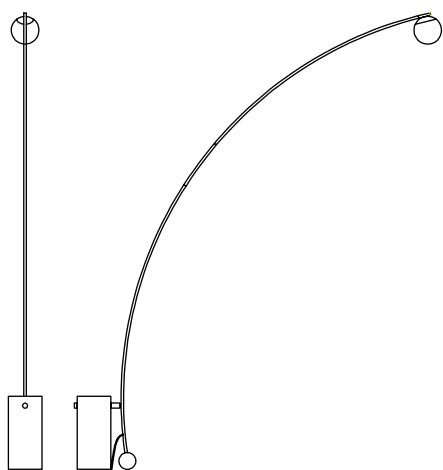

Imagens Ilustrativas

Designer	Atelier BAM, 2023
Principais medidas*	Largura total: 22 cm Profundidade total: 14 cm Altura total: 87 cm
*Medidas aproximadas, podendo haver variação devido a natureza artesanal dos produtos	
Ambiente	Área Interna
Materiais	Luminária de parede em alumínio Cúpula de vidro
Informações Técnicas	LED integrado Tonalidade quente 2700K Bivolt 110-220V
Acabamentos	Sob consulta

Arandela Orbe, luminária tipo arandela

LUMINÁRIA 22 X 14 X 87 cm (LxPxA)

Coluna Orbe, luminária tipo coluna em arco

LUMINÁRIA 185 X 17 X 231 cm (LxPxA)

Pendente Orbe, luminárias tipo pedente

LUMINÁRIA SIMPLES 87 X 14 X 19 cm (LxPxA)

LUMINÁRIA DUPLA 95 X 14 X 19 cm (LxPxA)

LUMINÁRIA TRIPLA 140 X 14 X 19 cm (LxPxA)