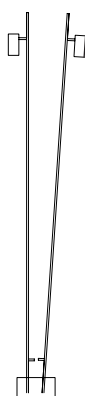

Imagens Ilustrativas

Designer	Atelier BAM, 2023
Principais medidas*	Largura total: 12 cm Profundidade total: 6 cm Altura total: 35 cm
*Medidas aproximadas, podendo haver variação devido a natureza artesanal dos produtos	
Ambiente	Área Interna ou Externa
Materiais	Luminária de parede em alumínio
Informações Técnicas	LED integrado Tonalidade quente 2700K Bivolt 110-220V
Acabamentos	Sob consulta

## Arandela Lineas, luminária tipo arandela

LUMINÁRIA 12 X 6 X 35 cm (LxPxA)

## Coluna Lineas, luminárias tipo coluna

LUMINÁRIA SIMPLES 20 X 15 X 140 cm (LxPxA)

LUMINÁRIA DUPLA 51 X 15 X 255 cm (LxPxA)

LUMINÁRIA MESA 59 X 15 X 140 cm (LxPxA)

LUMINÁRIA LEITURA 20 X 15 X 140 cm (LxPxA)

## Espeto Lineas, luminárias tipo espeto

LUMINÁRIA 15 X 5 X 35 cm (LxPxA)

LUMINÁRIA 15 X 5 X 55 cm (LxPxA)

LUMINÁRIA 15 X 5 X 91 cm (LxPxA)

POSSIBILIDADE DE CONJUNTOS

POSSIBILIDADE DE CONJUNTOS

POSSIBILIDADE DE CONJUNTOS