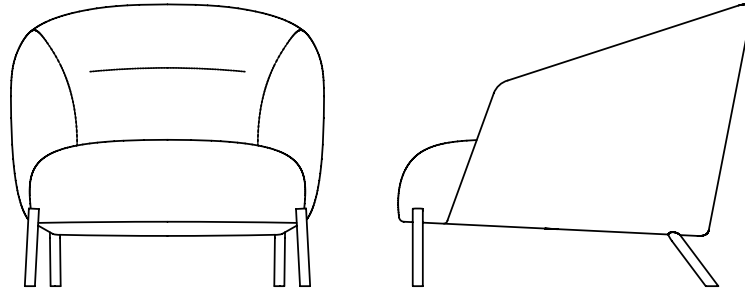

# Poltrona Sopro P

decameron

Imagens Ilustrativas

Designer	Estúdio Ninho, 2023
Principais medidas*	Largura total: 75 cm Profundidade total: 87 cm Altura total: 69 cm
*Medidas aproximadas, podendo haver variação devido a natureza estofada do produto	
Ambiente	Área Interna ou Externa
Materiais	Estrutura interna metálica Percintas no assento Assento em espuma e pluma sintética Enchimento de encosto e braços em pluma sintética
	*Indoor aço carbono; Outdoor aço inoxidável