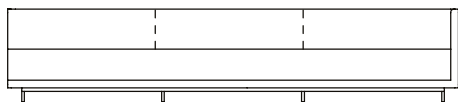

SOFÁ 320 X 130 X 67 cm (LxPxA)
Almofadas:
09 unidades decorativas 60x60 cm
02 unidades decorativas 75x45 cm