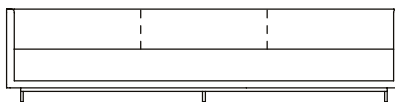

Imagens Ilustrativas

Designer Marcus Ferreira, 2017

Principais medidas*

Varição de largura: 200 a 340 cm
Profundidade total: 95 cm
Altura total: 67 cm
Altura assento: 37 cm

*Medidas aproximadas, podendo haver variação devido a natureza artesanal dos produtos

Folha Freijó Natural

Sofá Surfaces, sofás com 2 braços

SOFÁ 200 X 95 X 67 cm (LxPxA)
Almofadas:
05 unidades decorativas 60x60 cm
02 unidades decorativas 75x45 cm

SOFÁ 220 X 95 X 67 cm (LxPxA)
Almofadas:
05 unidades decorativas 60x60 cm
02 unidades decorativas 75x45 cm

SOFÁ 240 X 95 X 67 cm (LxPxA)
Almofadas:
05 unidades decorativas 60x60 cm
02 unidades decorativas 75x45 cm

SOFÁ 260 X 95 X 67 cm (LxPxA)
Almofadas:
07 unidades decorativas 60x60 cm
02 unidades decorativas 75x45 cm

SOFÁ 280 X 95 X 67 cm (LxPxA)
Almofadas:
07 unidades decorativas 60x60 cm
02 unidades decorativas 75x45 cm

SOFÁ 300 X 95 X 67 cm (LxPxA)
Almofadas:
07 unidades decorativas 60x60 cm
02 unidades decorativas 75x45 cm