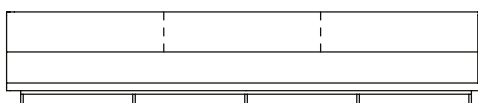

SOFÁ 340 X 95 X 67 cm (LxPxA)
Almofadas:
09 unidades decorativas 60x60 cm
02 unidades decorativas 75x45 cm