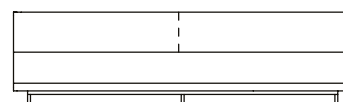

VISTA SUPERIOR
240 X 95 X 67 cm (LxPxA)

Sofá Surfaces 1BR, sofás com 1 braço

SOFÁ 200 X 95 X 67 cm (LxPxA)
Almofadas:
05 unidades decorativas 60x60 cm
02 unidades decorativas 75x45 cm

SOFÁ 220 X 95 X 67 cm (LxPxA)
Almofadas:
05 unidades decorativas 60x60 cm
02 unidades decorativas 75x45 cm

SOFÁ 240 X 95 X 67 cm (LxPxA)
Almofadas:
05 unidades decorativas 60x60 cm
02 unidades decorativas 75x45 cm

SOFÁ 260 X 95 X 67 cm (LxPxA)
Almofadas:
07 unidades decorativas 60x60 cm
02 unidades decorativas 75x45 cm