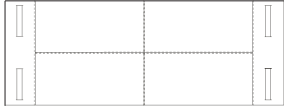

Acabamento Base

-  Pintura Preto Fosco
-  Pintura Marrom Bronze
-  Pintura Marrom Corten
-  Aço Cru*

*esta opção de acabamento pode apresentar variação tonal no produto final

Banco Bol

BANCO
160 X 60 X 40 cm (LxPxA)

BANCO
180 X 60 X 40 cm (LxPxA)

BANCO
200 X 60 X 40 cm (LxPxA)

VISTA SUPERIOR