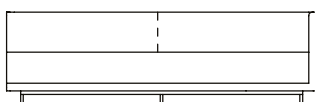

Imagens Ilustrativas

Designer Marcus Ferreira, 2017

Principais medidas*

Varição de largura: 200 a 340 cm
Profundidade total: 95 cm
Altura total: 67 cm
Altura assento: 37 cm

*Medidas aproximadas, podendo haver variação devido a natureza artesanal dos produtos

SOFÁ 280 X 95 X 67 cm (LxPxA)
Almofadas:
07 unidades decorativas 60x60 cm
02 unidades decorativas 75x45 cm

SOFÁ 300 X 95 X 67 cm (LxPxA)
Almofadas:
07 unidades decorativas 60x60 cm
02 unidades decorativas 75x45 cm

SOFÁ 320 X 95 X 67 cm (LxPxA)
Almofadas:
09 unidades decorativas 60x60 cm
02 unidades decorativas 75x45 cm

SOFÁ 340 X 95 X 67 cm (LxPxA)
Almofadas:
09 unidades decorativas 60x60 cm
02 unidades decorativas 75x45 cm

VISTA SUPERIOR
240 X 95 X 67 cm (LxPxA)

Sofá Surfaces 1BR, sofás com 1 braço

SOFÁ 200 X 95 X 67 cm (LxPxA)
Almofadas:
05 unidades decorativas 60x60 cm
02 unidades decorativas 75x45 cm

SOFÁ 220 X 95 X 67 cm (LxPxA)
Almofadas:
05 unidades decorativas 60x60 cm
02 unidades decorativas 75x45 cm