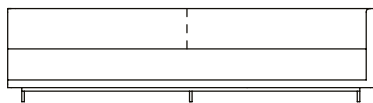

Sofá Surfaces XL 1BR, sofás com 1 braço

SOFÁ 260 X 130 X 67 cm (LxPxA)
Almofadas:
07 unidades decorativas 60x60 cm
02 unidades decorativas 75x45 cm