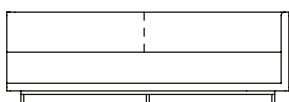

Imagens Ilustrativas

Designer Marcus Ferreira, 2017

Principais medidas*

Varição de largura: 200 a 340 cm
Profundidade total: 95 cm
Altura total: 67 cm
Altura assento: 37 cm

*Medidas aproximadas, podendo haver variação devido a natureza artesanal dos produtos

SOFÁ 280 X 95 X 67 cm (LxPxA)
Almofadas:
07 unidades decorativas 60x60 cm
02 unidades decorativas 75x45 cm

SOFÁ 300 X 95 X 67 cm (LxPxA)
Almofadas:
07 unidades decorativas 60x60 cm
02 unidades decorativas 75x45 cm

SOFÁ 320 X 95 X 67 cm (LxPxA)
Almofadas:
09 unidades decorativas 60x60 cm
02 unidades decorativas 75x45 cm

SOFÁ 340 X 95 X 67 cm (LxPxA)
Almofadas:
09 unidades decorativas 60x60 cm
02 unidades decorativas 75x45 cm

VISTA SUPERIOR
240 X 95 X 67 cm (LxPxA)

Sofá Surfaces 1BR, sofás com 1 braço

SOFÁ 200 X 95 X 67 cm (LxPxA)
Almofadas:
05 unidades decorativas 60x60 cm
02 unidades decorativas 75x45 cm

SOFÁ 220 X 95 X 67 cm (LxPxA)
Almofadas:
05 unidades decorativas 60x60 cm
02 unidades decorativas 75x45 cm