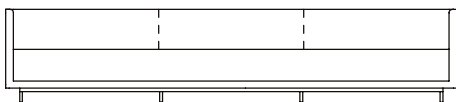

Folha Freijó Natural

Sofá Surfaces, sofás com 2 braços

SOFÁ 200 X 95 X 67 cm (LxPxA)
Almofadas:
05 unidades decorativas 60x60 cm
02 unidades decorativas 75x45 cm

SOFÁ 220 X 95 X 67 cm (LxPxA)
Almofadas:
05 unidades decorativas 60x60 cm
02 unidades decorativas 75x45 cm

SOFÁ 240 X 95 X 67 cm (LxPxA)
Almofadas:
05 unidades decorativas 60x60 cm
02 unidades decorativas 75x45 cm

SOFÁ 260 X 95 X 67 cm (LxPxA)
Almofadas:
07 unidades decorativas 60x60 cm
02 unidades decorativas 75x45 cm

SOFÁ 280 X 95 X 67 cm (LxPxA)
Almofadas:
07 unidades decorativas 60x60 cm
02 unidades decorativas 75x45 cm

SOFÁ 300 X 95 X 67 cm (LxPxA)
Almofadas:
07 unidades decorativas 60x60 cm
02 unidades decorativas 75x45 cm