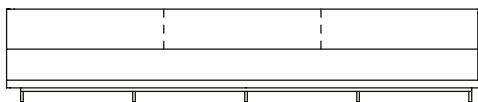

SOFÁ 340 X 130 X 67 cm (LxPxA)
Almofadas:
09 unidades decorativas 60x60 cm
02 unidades decorativas 75x45 cm