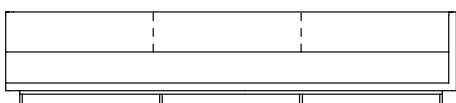

VISTA SUPERIOR
240 X 95 X 67 cm (LxPxA)

Sofá Surfaces 1BR, sofás com 1 braço

SOFÁ 200 X 95 X 67 cm (LxPxA)
Almofadas:
05 unidades decorativas 60x60 cm
02 unidades decorativas 75x45 cm

SOFÁ 220 X 95 X 67 cm (LxPxA)
Almofadas:
05 unidades decorativas 60x60 cm
02 unidades decorativas 75x45 cm

SOFÁ 240 X 95 X 67 cm (LxPxA)
Almofadas:
05 unidades decorativas 60x60 cm
02 unidades decorativas 75x45 cm

SOFÁ 260 X 95 X 67 cm (LxPxA)
Almofadas:
07 unidades decorativas 60x60 cm
02 unidades decorativas 75x45 cm

SOFÁ 280 X 95 X 67 cm (LxPxA)
Almofadas:
07 unidades decorativas 60x60 cm
02 unidades decorativas 75x45 cm

SOFÁ 300 X 95 X 67 cm (LxPxA)
Almofadas:
07 unidades decorativas 60x60 cm
02 unidades decorativas 75x45 cm