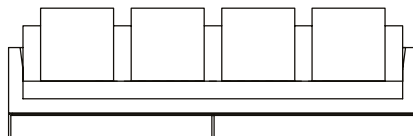

## Sofá Stay, sofás com 2 braços

SOFÁ 200 X 110 X 62 cm (LxPxA)  
Almofadas:  
03 unidades decorativas 70x70 cm  
01 unidade de assento (L = 180 cm)  
01 unidade de encosto e braço inteiriça (A = 34 cm)

SOFÁ 220 X 110 X 62 cm (LxPxA)  
Almofadas:  
03 unidades decorativas 70x70 cm  
01 unidade de assento (L = 200 cm)  
01 unidade de encosto e braço inteiriça (A = 34 cm)

SOFÁ 240 X 110 X 62 cm (LxPxA)  
Almofadas:  
03 unidades decorativas 70x70 cm  
01 unidade de assento (L = 220 cm)  
01 unidade de encosto e braço inteiriça (A = 34 cm)

SOFÁ 260 X 110 X 62 cm (LxPxA)  
Almofadas:  
03 unidades decorativas 70x70 cm  
01 unidade de assento (L = 240 cm)  
01 unidade de encosto e braço inteiriça (A = 34 cm)

SOFÁ 280 X 110 X 62 cm (LxPxA)  
Almofadas:  
04 unidades decorativas 70x70 cm  
01 unidade de assento (L = 260 cm)  
01 unidade de encosto e braço inteiriça (A = 34 cm)