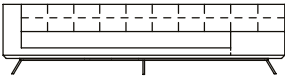

## Sofá Sputnik

SOFÁ 200 X 97 X 64 cm (LxPxA)  
Almofadas:  
02 unidades de encosto (L = 54 cm)  
02 unidades de rolinho de encosto

SOFÁ 220 X 97 X 64 cm (LxPxA)  
Almofadas:  
02 unidades de encosto (L = 54 cm)  
02 unidades de rolinho de encosto

SOFÁ 240 X 97 X 64 cm (LxPxA)  
Almofadas:  
02 unidades de encosto (L = 54 cm)  
02 unidades de rolinho de encosto

SOFÁ 260 X 97 X 64 cm (LxPxA)  
Almofadas:  
02 unidades de encosto (L = 54 cm)  
02 unidades de rolinho de encosto

BANCO 320 X 60 X 39 cm (LxPxA)

VISTA SUPERIOR  
240 X 60 X 39 cm (LxPxA)