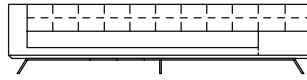

## Sofá Sputnik

SOFÁ 200 X 97 X 64 cm (LxPxA)  
Almofadas:  
02 unidades de encosto (L = 54 cm)  
02 unidades de rolinho de encosto

SOFÁ 220 X 97 X 64 cm (LxPxA)  
Almofadas:  
02 unidades de encosto (L = 54 cm)  
02 unidades de rolinho de encosto

SOFÁ 240 X 97 X 64 cm (LxPxA)  
Almofadas:  
02 unidades de encosto (L = 54 cm)  
02 unidades de rolinho de encosto

SOFÁ 260 X 97 X 64 cm (LxPxA)  
Almofadas:  
02 unidades de encosto (L = 54 cm)  
02 unidades de rolinho de encosto

BANCO 320 X 60 X 39 cm (LxPxA)

VISTA SUPERIOR  
240 X 60 X 39 cm (LxPxA)