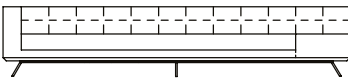

## Sofá Sputnik

SOFÁ 200 X 97 X 64 cm (LxPxA)  
Almofadas:  
02 unidades de encosto (L = 54 cm)  
02 unidades de rolinho de encosto

SOFÁ 220 X 97 X 64 cm (LxPxA)  
Almofadas:  
02 unidades de encosto (L = 54 cm)  
02 unidades de rolinho de encosto

SOFÁ 240 X 97 X 64 cm (LxPxA)  
Almofadas:  
02 unidades de encosto (L = 54 cm)  
02 unidades de rolinho de encosto

SOFÁ 260 X 97 X 64 cm (LxPxA)  
Almofadas:  
02 unidades de encosto (L = 54 cm)  
02 unidades de rolinho de encosto

SOFÁ 280 X 97 X 64 cm (LxPxA)  
Almofadas:  
02 unidades de encosto (L = 54 cm)  
02 unidades de rolinho de encosto

SOFÁ 300 X 97 X 64 cm (LxPxA)  
Almofadas:  
02 unidades de encosto (L = 54 cm)  
02 unidades de rolinho de encosto

BANCO 320 X 60 X 39 cm (LxPxA)

VISTA SUPERIOR  
240 X 60 X 39 cm (LxPxA)