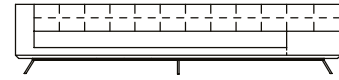

SOFÁ 300 X 97 X 64 cm (LxPxA)
Almofadas:
02 unidades de encosto (L = 54 cm)
02 unidades de rolinho de encosto