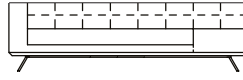

## Sofá Sputnik

SOFÁ 200 X 97 X 64 cm (LxPxA)  
Almofadas:  
02 unidades de encosto (L = 54 cm)  
02 unidades de rolinho de encosto

SOFÁ 220 X 97 X 64 cm (LxPxA)  
Almofadas:  
02 unidades de encosto (L = 54 cm)  
02 unidades de rolinho de encosto

BANCO 320 X 60 X 39 cm (LxPxA)

VISTA SUPERIOR  
240 X 60 X 39 cm (LxPxA)