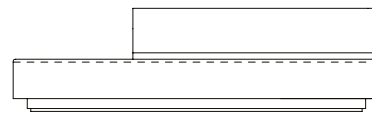

SOFÁ 260 X 94 X 73 cm (LxPxA)
Almofadas:
01 unidade decorativa 50x50 cm com faixa
02 unidades decorativas 60x60 cm com faixa