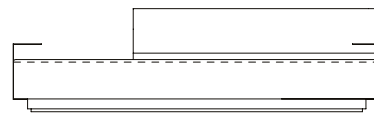

SOFÁ 280 X 94 X 73 cm (LxPxA)
Almofadas:
02 unidades decorativas 50x50 cm com faixa
04 unidades decorativas 60x60 cm com faixa

SOFÁ 240 X 94 X 73 cm (LxPxA)
Almofadas:
02 unidades decorativas 50x50 cm com faixa
03 unidades decorativas 60x60 cm com faixa

SOFÁ 300 X 94 X 73 cm (LxPxA)
Almofadas:
03 unidades decorativas 50x50 cm com faixa
04 unidades decorativas 60x60 cm com faixa

Sofá Spot, encosto em madeira

Sofá Spot MAD ER, sofás com 2 braços e encosto recuado*

SOFÁ 200 X 94 X 73 cm (LxPxA)
Almofadas:
01 unidade decorativa 50x50 cm com faixa
01 unidade decorativa 60x60 cm com faixa

SOFÁ 245 X 94 X 73 cm (LxPxA)
Almofadas:
01 unidade decorativa 50x50 cm com faixa
02 unidades decorativas 60x60 cm com faixa