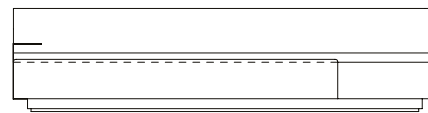

SOFÁ 300 X 94 X 73 cm (LxPxA)
Almofadas:
02 unidades decorativas 50x50 cm com faixa
03 unidades decorativas 60x60 cm com faixa