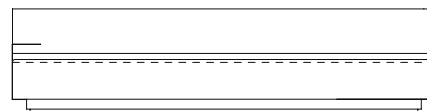

SOFÁ 300 X 94 X 73 cm (LxPxA)
Almofadas:
03 unidades decorativas 50x50 cm com faixa
04 unidades decorativas 60x60 cm com faixa