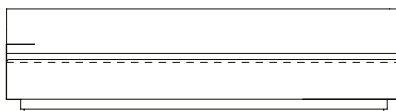

SOFÁ 300 X 94 X 73 cm (LxPxA)
Almofadas:
03 unidades decorativas 50x50 cm com faixa
04 unidades decorativas 60x60 cm com faixa

SOFÁ 320 X 94 X 73 cm (LxPxA)
Almofadas:
03 unidades decorativas 50x50 cm com faixa
04 unidades decorativas 60x60 cm com faixa

VISTA SUPERIOR
240 X 94 X 73 cm (LxPxA)

Sofá Spot MAD 1BR, sofás com 1 braço

SOFÁ 200 X 94 X 73 cm (LxPxA)
Almofadas:
01 unidade decorativa 50x50 cm com faixa
03 unidades decorativas 60x60 cm com faixa

SOFÁ 220 X 94 X 73 cm (LxPxA)
Almofadas:
01 unidade decorativa 50x50 cm com faixa
03 unidades decorativas 60x60 cm com faixa

SOFÁ 240 X 94 X 73 cm (LxPxA)
Almofadas:
02 unidades decorativas 50x50 cm com faixa
03 unidades decorativas 60x60 cm com faixa

SOFÁ 260 X 94 X 73 cm (LxPxA)
Almofadas:
02 unidades decorativas 50x50 cm com faixa
03 unidades decorativas 60x60 cm com faixa