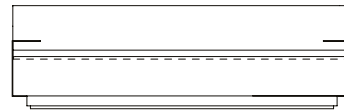

Marrom Br. + Couro Marrom

Preto + Couro Preto

Sofá Spot, encosto em madeira

Sofá Spot MAD, sofás com 2 braços

SOFÁ 200 X 94 X 73 cm (LxPxA)
Almofadas:
01 unidade decorativa 50x50 cm com faixa
02 unidades decorativas 60x60 cm com faixa

SOFÁ 220 X 94 X 73 cm (LxPxA)
Almofadas:
01 unidade decorativa 50x50 cm com faixa
03 unidades decorativas 60x60 cm com faixa

SOFÁ 240 X 94 X 73 cm (LxPxA)
Almofadas:
02 unidades decorativas 50x50 cm com faixa
03 unidades decorativas 60x60 cm com faixa