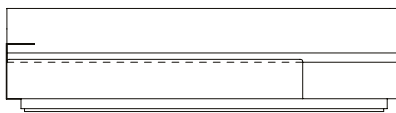

SOFÁ 280 X 94 X 73 cm (LxPxA)
Almofadas:
02 unidades decorativas 50x50 cm com faixa
03 unidades decorativas 60x60 cm com faixa