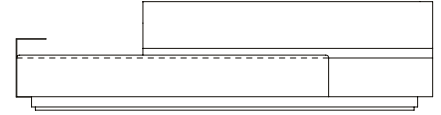

SOFÁ 280 X 94 X 73 cm (LxPxA)
Almofadas:
01 unidade decorativa 50x50 cm com faixa
02 unidades decorativas 60x60 cm com faixa