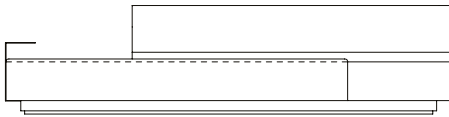

SOFÁ 300 X 94 X 73 cm (LxPxA)
Almofadas:
01 unidade decorativa 50x50 cm com faixa
02 unidades decorativas 60x60 cm com faixa