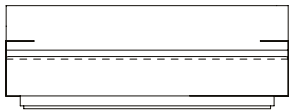

Sofá Spot, encosto em madeira

decameron

Imagens Ilustrativas

Designer Estúdio Ninho, 2017

Principais medidas*
Variação de largura: 200 a 320 cm
Largura do braço em metal: 20 cm
Profundidade total: 94 cm
Altura total: 73 cm
Altura braço: 48 cm
Altura assento: 38 cm
Caixa em madeira: 70x85 cm (LxP)

Marrom Br. + Couro Marrom

Preto + Couro Preto

Sofá Spot, encosto em madeira

Sofá Spot MAD, sofás com 2 braços

SOFÁ 200 X 94 X 73 cm (LxPxA)
Almofadas:
01 unidade decorativa 50x50 cm com faixa
02 unidades decorativas 60x60 cm com faixa

SOFÁ 220 X 94 X 73 cm (LxPxA)
Almofadas:
01 unidade decorativa 50x50 cm com faixa
03 unidades decorativas 60x60 cm com faixa

SOFÁ 240 X 94 X 73 cm (LxPxA)
Almofadas:
02 unidades decorativas 50x50 cm com faixa
03 unidades decorativas 60x60 cm com faixa

SOFÁ 260 X 94 X 73 cm (LxPxA)
Almofadas:
02 unidades decorativas 50x50 cm com faixa
03 unidades decorativas 60x60 cm com faixa

SOFÁ 280 X 94 X 73 cm (LxPxA)
Almofadas:
02 unidades decorativas 50x50 cm com faixa
04 unidades decorativas 60x60 cm com faixa