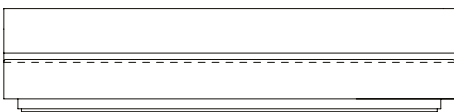

SOFÁ 280 X 94 X 73 cm (LxPxA)
Almofadas:
02 unidades decorativas 50x50 cm com faixa
04 unidades decorativas 60x60 cm com faixa

SOFÁ 300 X 94 X 73 cm (LxPxA)
Almofadas:
03 unidades decorativas 50x50 cm com faixa
04 unidades decorativas 60x60 cm com faixa

Sofá Spot, encosto em madeira

Sofá Spot MAD 1BR, sofás com 1 braço

SOFÁ 320 X 94 X 73 cm (LxPxA)
Almofadas:
03 unidades decorativas 50x50 cm com faixa
04 unidades decorativas 60x60 cm com faixa

VISTA SUPERIOR
240 X 94 X 73 cm (LxPxA)

Sofá Spot MAD S/BR, sofás sem braços

SOFÁ 200 X 94 X 73 cm (LxPxA)
Almofadas:
01 unidade decorativa 50x50 cm com faixa
03 unidades decorativas 60x60 cm com faixa

SOFÁ 260 X 94 X 73 cm (LxPxA)
Almofadas:
02 unidades decorativas 50x50 cm com faixa
04 unidades decorativas 60x60 cm com faixa