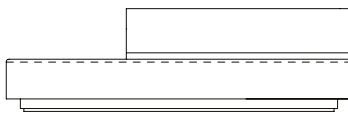

SOFÁ 245 X 94 X 73 cm (LxPxA)
Almofadas:
01 unidade decorativa 50x50 cm com faixa
02 unidades decorativas 60x60 cm com faixa