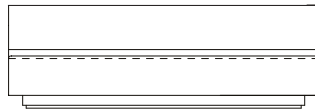

SOFÁ 220 X 94 X 73 cm (LxPxA)
Almofadas:
01 unidade decorativa 50x50 cm com faixa
03 unidades decorativas 60x60 cm com faixa