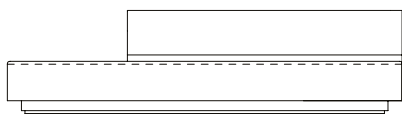

SOFÁ 280 X 94 X 73 cm (LxPxA)
Almofadas:
01 unidade decorativa 50x50 cm com faixa
03 unidades decorativas 60x60 cm com faixa