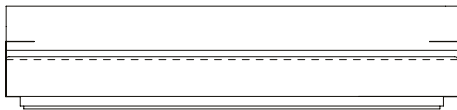

SOFÁ 320 X 94 X 73 cm (LxPxA)
Almofadas:
03 unidades decorativas 50x50 cm com faixa
04 unidades decorativas 60x60 cm com faixa