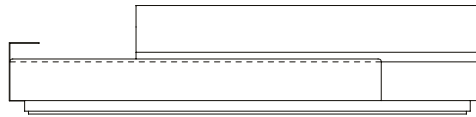

SOFÁ 320 X 94 X 73 cm (LxPxA)
Almofadas:
01 unidade decorativa 50x50 cm com faixa
02 unidades decorativas 60x60 cm com faixa