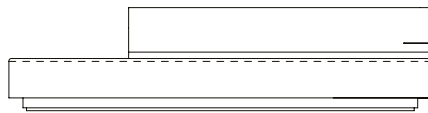

SOFÁ 300 X 94 X 73 cm (LxPxA)
Almofadas:
01 unidade decorativa 50x50 cm com faixa
03 unidades decorativas 60x60 cm com faixa