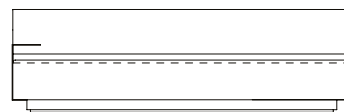

VISTA SUPERIOR
240 X 94 X 73 cm (LxPxA)

Sofá Spot MAD 1BR, sofás com 1 braço

SOFÁ 200 X 94 X 73 cm (LxPxA)
Almofadas:
01 unidade decorativa 50x50 cm com faixa
03 unidades decorativas 60x60 cm com faixa

SOFÁ 220 X 94 X 73 cm (LxPxA)
Almofadas:
01 unidade decorativa 50x50 cm com faixa
03 unidades decorativas 60x60 cm com faixa