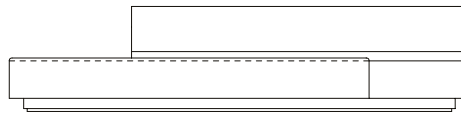

SOFÁ 320 X 94 X 73 cm (LxPxA)
Almofadas:
02 unidades decorativas 50x50 cm com faixa
02 unidades decorativas 60x60 cm com faixa