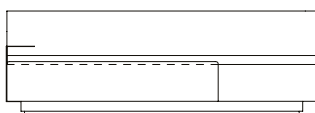

SOFÁ 220 X 94 X 73 cm (LxPxA)
Almofadas:
01 unidade decorativa 50x50 cm com faixa
02 unidades decorativas 60x60 cm com faixa