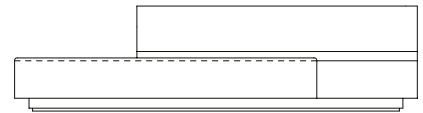

SOFÁ 280 X 94 X 73 cm (LxPxA)
Almofadas:
01 unidade decorativa 50x50 cm com faixa
02 unidades decorativas 60x60 cm com faixa