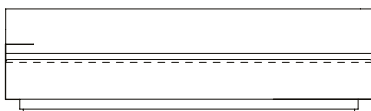

VISTA SUPERIOR
240 X 94 X 73 cm (LxPxA)

Sofá Spot MAD 1BR, sofás com 1 braço

SOFÁ 200 X 94 X 73 cm (LxPxA)
Almofadas:
01 unidade decorativa 50x50 cm com faixa
03 unidades decorativas 60x60 cm com faixa

SOFÁ 220 X 94 X 73 cm (LxPxA)
Almofadas:
01 unidade decorativa 50x50 cm com faixa
03 unidades decorativas 60x60 cm com faixa

SOFÁ 240 X 94 X 73 cm (LxPxA)
Almofadas:
02 unidades decorativas 50x50 cm com faixa
03 unidades decorativas 60x60 cm com faixa

SOFÁ 260 X 94 X 73 cm (LxPxA)
Almofadas:
02 unidades decorativas 50x50 cm com faixa
03 unidades decorativas 60x60 cm com faixa