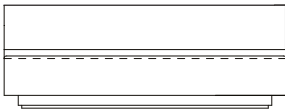

SOFÁ 280 X 94 X 73 cm (LxPxA)
Almofadas:
02 unidades decorativas 50x50 cm com faixa
04 unidades decorativas 60x60 cm com faixa

SOFÁ 300 X 94 X 73 cm (LxPxA)
Almofadas:
03 unidades decorativas 50x50 cm com faixa
04 unidades decorativas 60x60 cm com faixa

Sofá Spot, encosto em madeira

Sofá Spot MAD 1BR, sofás com 1 braço

SOFÁ 320 X 94 X 73 cm (LxPxA)
Almofadas:
03 unidades decorativas 50x50 cm com faixa
04 unidades decorativas 60x60 cm com faixa

VISTA SUPERIOR
240 X 94 X 73 cm (LxPxA)

Sofá Spot MAD S/BR, sofás sem braços

SOFÁ 200 X 94 X 73 cm (LxPxA)
Almofadas:
01 unidade decorativa 50x50 cm com faixa
03 unidades decorativas 60x60 cm com faixa

SOFÁ 260 X 94 X 73 cm (LxPxA)
Almofadas:
02 unidades decorativas 50x50 cm com faixa
04 unidades decorativas 60x60 cm com faixa