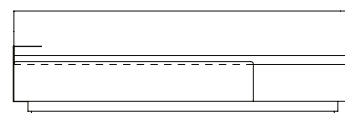

SOFÁ 240 X 94 X 73 cm (LxPxA)
Almofadas:
01 unidade decorativa 50x50 cm com faixa
02 unidades decorativas 60x60 cm com faixa