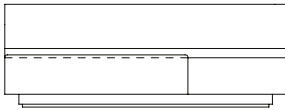

Sofá Spot MAD S/BR CAIXA, sofás sem braços e caixa de madeira

SOFÁ 200 X 94 X 73 cm (LxPxA)
Almofadas:
01 unidade decorativa 50x50 cm com faixa
02 unidades decorativas 60x60 cm com faixa