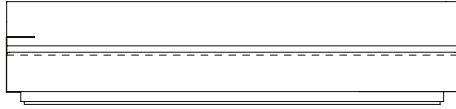

Sofá Spot, encosto em madeira

Sofá Spot MAD 1BR, sofás com 1 braço

SOFÁ 320 X 94 X 73 cm (LxPxA)
Almofadas:
03 unidades decorativas 50x50 cm com faixa
04 unidades decorativas 60x60 cm com faixa