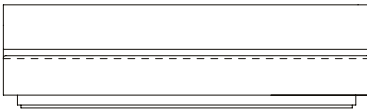

SOFÁ 280 X 94 X 73 cm (LxPxA)
Almofadas:
02 unidades decorativas 50x50 cm com faixa
04 unidades decorativas 60x60 cm com faixa

SOFÁ 300 X 94 X 73 cm (LxPxA)
Almofadas:
03 unidades decorativas 50x50 cm com faixa
04 unidades decorativas 60x60 cm com faixa

Sofá Spot, encosto em madeira

Sofá Spot MAD 1BR, sofás com 1 braço

SOFÁ 320 X 94 X 73 cm (LxPxA)
Almofadas:
03 unidades decorativas 50x50 cm com faixa
04 unidades decorativas 60x60 cm com faixa

VISTA SUPERIOR
240 X 94 X 73 cm (LxPxA)

Sofá Spot MAD S/BR, sofás sem braços

SOFÁ 200 X 94 X 73 cm (LxPxA)
Almofadas:
01 unidade decorativa 50x50 cm com faixa
03 unidades decorativas 60x60 cm com faixa

SOFÁ 260 X 94 X 73 cm (LxPxA)
Almofadas:
02 unidades decorativas 50x50 cm com faixa
04 unidades decorativas 60x60 cm com faixa