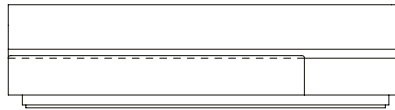

SOFÁ 280 X 94 X 73 cm (LxPxA)
Almofadas:
02 unidades decorativas 50x50 cm com faixa
03 unidades decorativas 60x60 cm com faixa