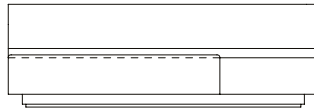

SOFÁ 220 X 94 X 73 cm (LxPxA)
Almofadas:
01 unidade decorativa 50x50 cm com faixa
02 unidades decorativas 60x60 cm com faixa