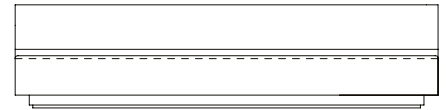

Sofá Spot MAD S/BR, sofás sem braços

SOFÁ 200 X 94 X 73 cm (LxPxA)
Almofadas:
01 unidade decorativa 50x50 cm com faixa
03 unidades decorativas 60x60 cm com faixa

SOFÁ 260 X 94 X 73 cm (LxPxA)
Almofadas:
02 unidades decorativas 50x50 cm com faixa
04 unidades decorativas 60x60 cm com faixa

SOFÁ 320 X 94 X 73 cm (LxPxA)
Almofadas:
03 unidades decorativas 50x50 cm com faixa
05 unidades decorativas 60x60 cm com faixa

VISTA SUPERIOR
240 X 94 X 73 cm (LxPxA)

SOFÁ 220 X 94 X 73 cm (LxPxA)
Almofadas:
01 unidade decorativa 50x50 cm com faixa
03 unidades decorativas 60x60 cm com faixa

SOFÁ 280 X 94 X 73 cm (LxPxA)
Almofadas:
02 unidades decorativas 50x50 cm com faixa
04 unidades decorativas 60x60 cm com faixa

SOFÁ 240 X 94 X 73 cm (LxPxA)
Almofadas:
02 unidades decorativas 50x50 cm com faixa
03 unidades decorativas 60x60 cm com faixa