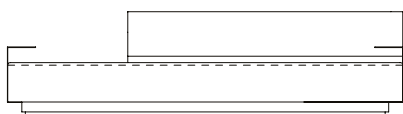

SOFÁ 280 X 94 X 73 cm (LxPxA)
Almofadas:
01 unidade decorativa 50x50 cm com faixa
03 unidades decorativas 60x60 cm com faixa