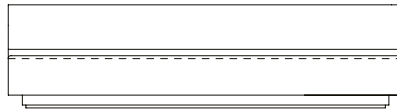

Sofá Spot MAD S/BR, sofás sem braços

SOFÁ 200 X 94 X 73 cm (LxPxA)
Almofadas:
01 unidade decorativa 50x50 cm com faixa
03 unidades decorativas 60x60 cm com faixa

SOFÁ 260 X 94 X 73 cm (LxPxA)
Almofadas:
02 unidades decorativas 50x50 cm com faixa
04 unidades decorativas 60x60 cm com faixa

SOFÁ 320 X 94 X 73 cm (LxPxA)
Almofadas:
03 unidades decorativas 50x50 cm com faixa
05 unidades decorativas 60x60 cm com faixa

VISTA SUPERIOR
240 X 94 X 73 cm (LxPxA)

SOFÁ 220 X 94 X 73 cm (LxPxA)
Almofadas:
01 unidade decorativa 50x50 cm com faixa
03 unidades decorativas 60x60 cm com faixa