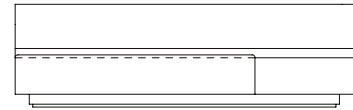

SOFÁ 240 X 94 X 73 cm (LxPxA)
Almofadas:
02 unidades decorativas 50x50 cm com faixa
02 unidades decorativas 60x60 cm com faixa