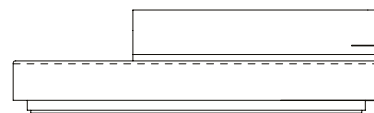

SOFÁ 260 X 94 X 73 cm (LxPxA)
Almofadas:
01 unidade decorativa 50x50 cm com faixa
02 unidades decorativas 60x60 cm com faixa