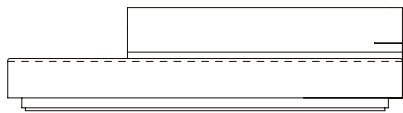

VISTA SUPERIOR
320 X 94 X 73 cm (LxPxA)

*ATENÇÃO: escrivaninha opcional disponível a partir da média de 245 cm (largura)

Sofá Spot MAD 1BR ER, sofás com 1 braço e encosto recuado*

SOFÁ 200 X 94 X 73 cm (LxPxA)
Almofadas:
01 unidade decorativa 50x50 cm com faixa
01 unidade decorativa 60x60 cm com faixa

SOFÁ 245 X 94 X 73 cm (LxPxA)
Almofadas:
01 unidade decorativa 50x50 cm com faixa
02 unidades decorativas 60x60 cm com faixa

SOFÁ 260 X 94 X 73 cm (LxPxA)
Almofadas:
01 unidade decorativa 50x50 cm com faixa
02 unidades decorativas 60x60 cm com faixa