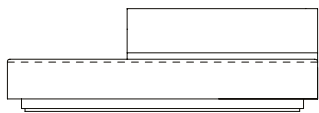

Sofá Spot, encosto em madeira

Sofá Spot MAD S/BR ER, sofás sem braços e encosto recuado*

SOFÁ 200 X 94 X 73 cm (LxPxA)
Almofadas:
01 unidade decorativa 50x50 cm com faixa
02 unidades decorativas 60x60 cm com faixa