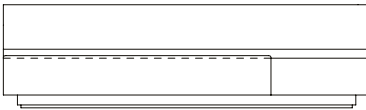

SOFÁ 260 X 94 X 73 cm (LxPxA)
Almofadas:
02 unidades decorativas 50x50 cm com faixa
03 unidades decorativas 60x60 cm com faixa