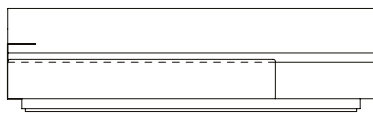

SOFÁ 260 X 94 X 73 cm (LxPxA)
Almofadas:
02 unidades decorativas 50x50 cm com faixa
02 unidades decorativas 60x60 cm com faixa