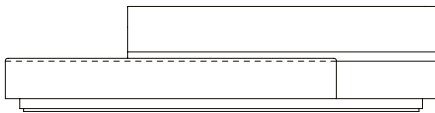

SOFÁ 300 X 94 X 73 cm (LxPxA)
Almofadas:
01 unidade decorativa 50x50 cm com faixa
02 unidades decorativas 60x60 cm com faixa