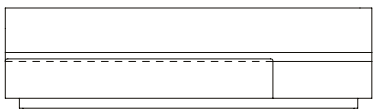

SOFÁ 260 X 94 X 73 cm (LxPxA)
Almofadas:
02 unidades decorativas 50x50 cm com faixa
03 unidades decorativas 60x60 cm com faixa