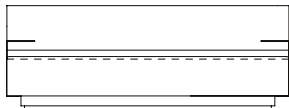

Sofá Spot, encosto estofado

decameron

Imagens Ilustrativas

Designer	Estúdio Ninho, 2017						
Principais medidas*	Varição de largura: 200 a 320 cm Largura do braço em metal: 20 cm Profundidade total: 94 cm Altura total: 73 cm Altura braço: 48 cm Altura assento: 38 cm Caixa em madeira: 70x85 cm (LxP)						
*Medidas aproximadas, podendo haver variação devido a natureza artesanal dos produtos							
Ambiente	Área Interna						
Materiais	Estrutura interna de madeira cedro Espumas de densidade variadas e manta acrílica Assento com molas nozag Base recuada de madeira ebanizada Almofadas com mistura de plumas e penas naturais e sintéticas Encosto estofado e caixa com lâmina natural de freijó Braço, prateleira e escrivaninha em aço carbono com pintura eletrostática e revestimento de couro natural *Este produto não pode ser feito em medidas fora do padrão **Este produto não pode ser feito bipartido						
Revestimento	Confira nosso Book						
Acabamento Estrutura Externa	<table><tr><td> Freijó Natural</td><td> Freijó Tabacco</td><td> Freijó Grey</td></tr><tr><td> Corten + Couro + Terracota</td><td> Marrom Br. + Couro + Marrom</td><td> Preto + Couro Preto</td></tr></table>	 Freijó Natural	 Freijó Tabacco	 Freijó Grey	 Corten + Couro + Terracota	 Marrom Br. + Couro + Marrom	 Preto + Couro Preto
 Freijó Natural	 Freijó Tabacco	 Freijó Grey					
 Corten + Couro + Terracota	 Marrom Br. + Couro + Marrom	 Preto + Couro Preto					

Sofá Spot, encosto estofado

Sofá Spot, sofás com 2 braços

SOFÁ 200 X 94 X 73 cm (LxPxA)
Almofadas:
01 unidade decorativa 50x50 cm com faixa
02 unidades decorativas 60x60 cm com faixa

SOFÁ 220 X 94 X 73 cm (LxPxA)
Almofadas:
01 unidade decorativa 50x50 cm com faixa
03 unidades decorativas 60x60 cm com faixa