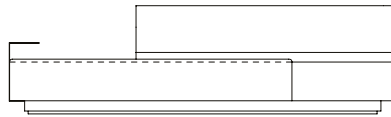

SOFÁ 260 X 94 X 73 cm (LxPxA)
Almofadas:
01 unidade decorativa 50x50 cm com faixa
01 unidade decorativa 60x60 cm com faixa