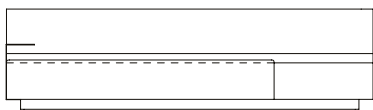

SOFÁ 260 X 94 X 73 cm (LxPxA)
Almofadas:
02 unidades decorativas 50x50 cm com faixa
02 unidades decorativas 60x60 cm com faixa