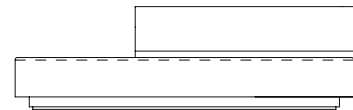

SOFÁ 240 X 94 X 73 cm (LxPxA)
Almofadas:
02 unidades decorativas 50x50 cm com faixa
03 unidades decorativas 60x60 cm com faixa