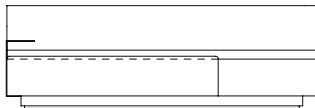

SOFÁ 220 X 94 X 73 cm (LxPxA)
Almofadas:
01 unidade decorativa 50x50 cm com faixa
02 unidades decorativas 60x60 cm com faixa