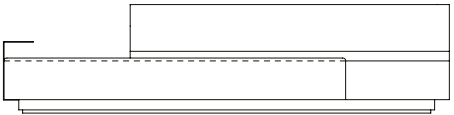

SOFÁ 300 X 94 X 73 cm (LxPxA)
Almofadas:
01 unidade decorativa 50x50 cm com faixa
02 unidades decorativas 60x60 cm com faixa