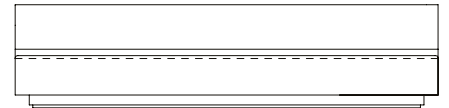

VISTA SUPERIOR
240 X 94 X 73 cm (LxPxA)

Sofá Spot S/BR, sofás sem braços

SOFÁ 200 X 94 X 73 cm (LxPxA)
Almofadas:
01 unidade decorativa 50x50 cm com faixa
03 unidades decorativas 60x60 cm com faixa

SOFÁ 260 X 94 X 73 cm (LxPxA)
Almofadas:
02 unidades decorativas 50x50 cm com faixa
04 unidades decorativas 60x60 cm com faixa

SOFÁ 320 X 94 X 73 cm (LxPxA)
Almofadas:
03 unidades decorativas 50x50 cm com faixa
04 unidades decorativas 60x60 cm com faixa

VISTA SUPERIOR
240 X 94 X 73 cm (LxPxA)

SOFÁ 220 X 94 X 73 cm (LxPxA)
Almofadas:
01 unidade decorativa 50x50 cm com faixa
03 unidades decorativas 60x60 cm com faixa

SOFÁ 280 X 94 X 73 cm (LxPxA)
Almofadas:
02 unidades decorativas 50x50 cm com faixa
04 unidades decorativas 60x60 cm com faixa

SOFÁ 240 X 94 X 73 cm (LxPxA)
Almofadas:
02 unidades decorativas 50x50 cm com faixa
03 unidades decorativas 60x60 cm com faixa