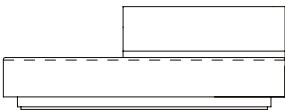

Sofá Spot S/BR ER, sofás sem braços e encosto recuado

SOFÁ 200 X 94 X 73 cm (LxPxA)
Almofadas:
01 unidade decorativa 50x50 cm com faixa
03 unidades decorativas 60x60 cm com faixa