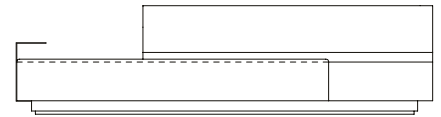

SOFÁ 280 X 94 X 73 cm (LxPxA)
Almofadas:
01 unidade decorativa 50x50 cm com faixa
02 unidades decorativas 60x60 cm com faixa