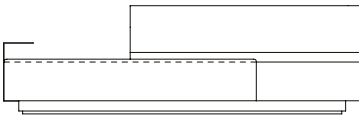

Sofá Spot 1BR ER CAIXA, sofás com 1 braço, encosto recuado e com caixa de madeira

SOFÁ 240 X 94 X 73 cm (LxPxA)
Almofadas:
01 unidade decorativa 50x50 cm com faixa
01 unidade decorativa 60x60 cm com faixa