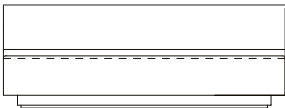

SOFÁ 260 X 94 X 73 cm (LxPxA)
Almofadas:
02 unidades decorativas 50x50 cm com faixa
03 unidades decorativas 60x60 cm com faixa

SOFÁ 280 X 94 X 73 cm (LxPxA)
Almofadas:
02 unidades decorativas 50x50 cm com faixa
04 unidades decorativas 60x60 cm com faixa

SOFÁ 300 X 94 X 73 cm (LxPxA)
Almofadas:
03 unidades decorativas 50x50 cm com faixa
04 unidades decorativas 60x60 cm com faixa

Sofá Spot, encosto estofado

Sofá Spot 1BR, sofás com 1 braço

SOFÁ 320 X 94 X 73 cm (LxPxA)
Almofadas:
03 unidades decorativas 50x50 cm com faixa
04 unidades decorativas 60x60 cm com faixa

VISTA SUPERIOR
240 X 94 X 73 cm (LxPxA)

Sofá Spot S/BR, sofás sem braços

SOFÁ 200 X 94 X 73 cm (LxPxA)
Almofadas:
01 unidade decorativa 50x50 cm com faixa
03 unidades decorativas 60x60 cm com faixa

SOFÁ 260 X 94 X 73 cm (LxPxA)
Almofadas:
02 unidades decorativas 50x50 cm com faixa
04 unidades decorativas 60x60 cm com faixa