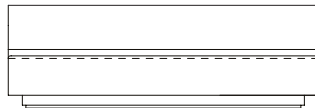

SOFÁ 300 X 94 X 73 cm (LxPxA)
Almofadas:
03 unidades decorativas 50x50 cm com faixa
04 unidades decorativas 60x60 cm com faixa

Sofá Spot, encosto estofado

Sofá Spot 1BR, sofás com 1 braço

SOFÁ 320 X 94 X 73 cm (LxPxA)
Almofadas:
03 unidades decorativas 50x50 cm com faixa
04 unidades decorativas 60x60 cm com faixa

VISTA SUPERIOR
240 X 94 X 73 cm (LxPxA)

Sofá Spot S/BR, sofás sem braços

SOFÁ 200 X 94 X 73 cm (LxPxA)
Almofadas:
01 unidade decorativa 50x50 cm com faixa
03 unidades decorativas 60x60 cm com faixa

SOFÁ 260 X 94 X 73 cm (LxPxA)
Almofadas:
02 unidades decorativas 50x50 cm com faixa
04 unidades decorativas 60x60 cm com faixa

SOFÁ 320 X 94 X 73 cm (LxPxA)
Almofadas:
03 unidades decorativas 50x50 cm com faixa
04 unidades decorativas 60x60 cm com faixa

VISTA SUPERIOR
240 X 94 X 73 cm (LxPxA)

SOFÁ 220 X 94 X 73 cm (LxPxA)
Almofadas:
01 unidade decorativa 50x50 cm com faixa
03 unidades decorativas 60x60 cm com faixa