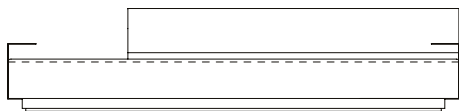

SOFÁ 320 X 94 X 73 cm (LxPxA)
Almofadas:
02 unidades decorativas 50x50 cm com faixa
03 unidades decorativas 60x60 cm com faixa