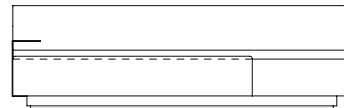

SOFÁ 240 X 94 X 73 cm (LxPxA)
Almofadas:
01 unidade decorativa 50x50 cm com faixa
02 unidades decorativas 60x60 cm com faixa