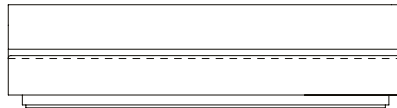

SOFÁ 300 X 94 X 73 cm (LxPxA)
Almofadas:
03 unidades decorativas 50x50 cm com faixa
04 unidades decorativas 60x60 cm com faixa

Sofá Spot, encosto estofado

Sofá Spot 1BR, sofás com 1 braço

SOFÁ 320 X 94 X 73 cm (LxPxA)
Almofadas:
03 unidades decorativas 50x50 cm com faixa
04 unidades decorativas 60x60 cm com faixa

VISTA SUPERIOR
240 X 94 X 73 cm (LxPxA)

Sofá Spot S/BR, sofás sem braços

SOFÁ 200 X 94 X 73 cm (LxPxA)
Almofadas:
01 unidade decorativa 50x50 cm com faixa
03 unidades decorativas 60x60 cm com faixa

SOFÁ 260 X 94 X 73 cm (LxPxA)
Almofadas:
02 unidades decorativas 50x50 cm com faixa
04 unidades decorativas 60x60 cm com faixa

SOFÁ 320 X 94 X 73 cm (LxPxA)
Almofadas:
03 unidades decorativas 50x50 cm com faixa
04 unidades decorativas 60x60 cm com faixa

VISTA SUPERIOR
240 X 94 X 73 cm (LxPxA)

SOFÁ 220 X 94 X 73 cm (LxPxA)
Almofadas:
01 unidade decorativa 50x50 cm com faixa
03 unidades decorativas 60x60 cm com faixa