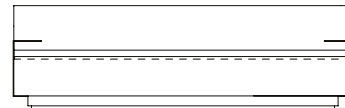

Sofá Spot, encosto estofado

decameron

Imagens Ilustrativas

Designer	Estúdio Ninho, 2017						
Principais medidas*	Varição de largura: 200 a 320 cm Largura do braço em metal: 20 cm Profundidade total: 94 cm Altura total: 73 cm Altura braço: 48 cm Altura assento: 38 cm Caixa em madeira: 70x85 cm (LxP)						
*Medidas aproximadas, podendo haver variação devido a natureza artesanal dos produtos							
Ambiente	Área Interna						
Materiais	Estrutura interna de madeira cedro Espumas de densidade variadas e manta acrílica Assento com molas nozag Base recuada de madeira ebanizada Almofadas com mistura de plumas e penas naturais e sintéticas Encosto estofado e caixa com lâmina natural de freijó Braço, prateleira e escrivaninha em aço carbono com pintura eletrostática e revestimento de couro natural *Este produto não pode ser feito em medidas fora do padrão **Este produto não pode ser feito bipartido						
Revestimento	Confira nosso Book						
Acabamento Estrutura Externa	<table><tr><td> Freijó Natural</td><td> Freijó Tabacco</td><td> Freijó Grey</td></tr><tr><td> Corten + Couro + Terracota</td><td> Marrom Br. + Couro + Marrom</td><td> Preto + Couro Preto</td></tr></table>	 Freijó Natural	 Freijó Tabacco	 Freijó Grey	 Corten + Couro + Terracota	 Marrom Br. + Couro + Marrom	 Preto + Couro Preto
 Freijó Natural	 Freijó Tabacco	 Freijó Grey					
 Corten + Couro + Terracota	 Marrom Br. + Couro + Marrom	 Preto + Couro Preto					

Sofá Spot, encosto estofado

Sofá Spot, sofás com 2 braços

SOFÁ 200 X 94 X 73 cm (LxPxA)
Almofadas:
01 unidade decorativa 50x50 cm com faixa
02 unidades decorativas 60x60 cm com faixa

SOFÁ 220 X 94 X 73 cm (LxPxA)
Almofadas:
01 unidade decorativa 50x50 cm com faixa
03 unidades decorativas 60x60 cm com faixa