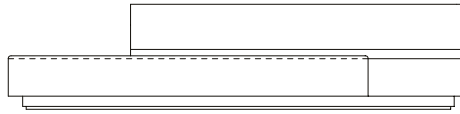

SOFÁ 320 X 94 X 73 cm (LxPxA)
Almofadas:
02 unidades decorativas 50x50 cm com faixa
02 unidades decorativas 60x60 cm com faixa