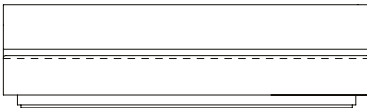

SOFÁ 260 X 94 X 73 cm (LxPxA)
Almofadas:
02 unidades decorativas 50x50 cm com faixa
03 unidades decorativas 60x60 cm com faixa

SOFÁ 280 X 94 X 73 cm (LxPxA)
Almofadas:
02 unidades decorativas 50x50 cm com faixa
04 unidades decorativas 60x60 cm com faixa

SOFÁ 300 X 94 X 73 cm (LxPxA)
Almofadas:
03 unidades decorativas 50x50 cm com faixa
04 unidades decorativas 60x60 cm com faixa

Sofá Spot, encosto estofado

Sofá Spot 1BR, sofás com 1 braço

SOFÁ 320 X 94 X 73 cm (LxPxA)
Almofadas:
03 unidades decorativas 50x50 cm com faixa
04 unidades decorativas 60x60 cm com faixa

VISTA SUPERIOR
240 X 94 X 73 cm (LxPxA)

Sofá Spot S/BR, sofás sem braços

SOFÁ 200 X 94 X 73 cm (LxPxA)
Almofadas:
01 unidade decorativa 50x50 cm com faixa
03 unidades decorativas 60x60 cm com faixa

SOFÁ 260 X 94 X 73 cm (LxPxA)
Almofadas:
02 unidades decorativas 50x50 cm com faixa
04 unidades decorativas 60x60 cm com faixa