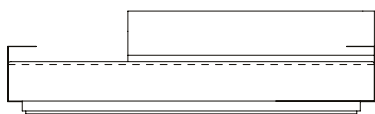

SOFÁ 280 X 94 X 73 cm (LxPxA)
Almofadas:
02 unidades decorativas 50x50 cm com faixa
04 unidades decorativas 60x60 cm com faixa

SOFÁ 240 X 94 X 73 cm (LxPxA)
Almofadas:
02 unidades decorativas 50x50 cm com faixa
03 unidades decorativas 60x60 cm com faixa

SOFÁ 300 X 94 X 73 cm (LxPxA)
Almofadas:
03 unidades decorativas 50x50 cm com faixa
04 unidades decorativas 60x60 cm com faixa

Sofá Spot, encosto estofado

Sofá Spot ER, sofás com encosto recuado

SOFÁ 200 X 94 X 73 cm (LxPxA)
Almofadas:
01 unidade decorativa 50x50 cm com faixa
01 unidade decorativa 60x60 cm com faixa

SOFÁ 220 X 94 X 73 cm (LxPxA)
Almofadas:
01 unidade decorativa 50x50 cm com faixa
01 unidade decorativa 60x60 cm com faixa

SOFÁ 240 X 94 X 73 cm (LxPxA)
Almofadas:
01 unidade decorativa 50x50 cm com faixa
02 unidades decorativas 60x60 cm com faixa