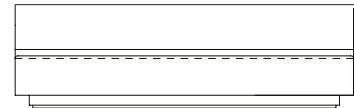

VISTA SUPERIOR
240 X 94 X 73 cm (LxPxA)

Sofá Spot S/BR, sofás sem braços

SOFÁ 200 X 94 X 73 cm (LxPxA)
Almofadas:
01 unidade decorativa 50x50 cm com faixa
03 unidades decorativas 60x60 cm com faixa

SOFÁ 260 X 94 X 73 cm (LxPxA)
Almofadas:
02 unidades decorativas 50x50 cm com faixa
04 unidades decorativas 60x60 cm com faixa

SOFÁ 320 X 94 X 73 cm (LxPxA)
Almofadas:
03 unidades decorativas 50x50 cm com faixa
04 unidades decorativas 60x60 cm com faixa

VISTA SUPERIOR
240 X 94 X 73 cm (LxPxA)

SOFÁ 220 X 94 X 73 cm (LxPxA)
Almofadas:
01 unidade decorativa 50x50 cm com faixa
03 unidades decorativas 60x60 cm com faixa

SOFÁ 280 X 94 X 73 cm (LxPxA)
Almofadas:
02 unidades decorativas 50x50 cm com faixa
04 unidades decorativas 60x60 cm com faixa

SOFÁ 240 X 94 X 73 cm (LxPxA)
Almofadas:
02 unidades decorativas 50x50 cm com faixa
03 unidades decorativas 60x60 cm com faixa