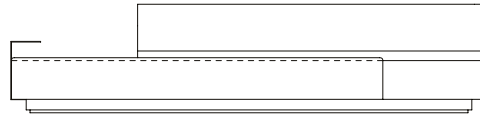

SOFÁ 320 X 94 X 73 cm (LxPxA)
Almofadas:
02 unidades decorativas 50x50 cm com faixa
02 unidades decorativas 60x60 cm com faixa