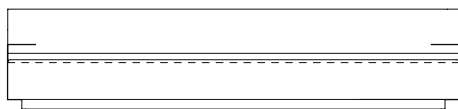

Sofá Spot, encosto estofado

Sofá Spot, sofás com 2 braços

SOFÁ 200 X 94 X 73 cm (LxPxA)
Almofadas:
01 unidade decorativa 50x50 cm com faixa
02 unidades decorativas 60x60 cm com faixa

SOFÁ 220 X 94 X 73 cm (LxPxA)
Almofadas:
01 unidade decorativa 50x50 cm com faixa
03 unidades decorativas 60x60 cm com faixa

SOFÁ 240 X 94 X 73 cm (LxPxA)
Almofadas:
02 unidades decorativas 50x50 cm com faixa
03 unidades decorativas 60x60 cm com faixa

SOFÁ 260 X 94 X 73 cm (LxPxA)
Almofadas:
02 unidades decorativas 50x50 cm com faixa
03 unidades decorativas 60x60 cm com faixa

SOFÁ 280 X 94 X 73 cm (LxPxA)
Almofadas:
02 unidades decorativas 50x50 cm com faixa
04 unidades decorativas 60x60 cm com faixa

SOFÁ 300 X 94 X 73 cm (LxPxA)
Almofadas:
03 unidades decorativas 50x50 cm com faixa
04 unidades decorativas 60x60 cm com faixa