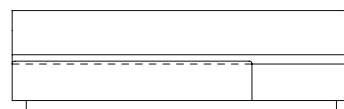

SOFÁ 240 X 94 X 73 cm (LxPxA)
Almofadas:
02 unidades decorativas 50x50 cm com faixa
02 unidades decorativas 60x60 cm com faixa