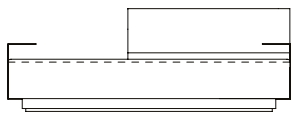

VISTA SUPERIOR
240 X 94 X 73 cm (LxPxA)

Sofá Spot S/BR, sofás sem braços

SOFÁ 200 X 94 X 73 cm (LxPxA)
Almofadas:
01 unidade decorativa 50x50 cm com faixa
03 unidades decorativas 60x60 cm com faixa

SOFÁ 260 X 94 X 73 cm (LxPxA)
Almofadas:
02 unidades decorativas 50x50 cm com faixa
04 unidades decorativas 60x60 cm com faixa

SOFÁ 320 X 94 X 73 cm (LxPxA)
Almofadas:
03 unidades decorativas 50x50 cm com faixa
04 unidades decorativas 60x60 cm com faixa

VISTA SUPERIOR
240 X 94 X 73 cm (LxPxA)

SOFÁ 220 X 94 X 73 cm (LxPxA)
Almofadas:
01 unidade decorativa 50x50 cm com faixa
03 unidades decorativas 60x60 cm com faixa

SOFÁ 280 X 94 X 73 cm (LxPxA)
Almofadas:
02 unidades decorativas 50x50 cm com faixa
04 unidades decorativas 60x60 cm com faixa

SOFÁ 240 X 94 X 73 cm (LxPxA)
Almofadas:
02 unidades decorativas 50x50 cm com faixa
03 unidades decorativas 60x60 cm com faixa

SOFÁ 300 X 94 X 73 cm (LxPxA)
Almofadas:
03 unidades decorativas 50x50 cm com faixa
04 unidades decorativas 60x60 cm com faixa

Sofá Spot, encosto estofado

Sofá Spot ER, sofás com encosto recuado

SOFÁ 200 X 94 X 73 cm (LxPxA)
Almofadas:
01 unidade decorativa 50x50 cm com faixa
01 unidade decorativa 60x60 cm com faixa