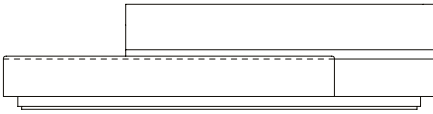

SOFÁ 300 X 94 X 73 cm (LxPxA)
Almofadas:
01 unidade decorativa 50x50 cm com faixa
02 unidades decorativas 60x60 cm com faixa