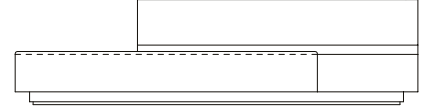

SOFÁ 280 X 94 X 73 cm (LxPxA)
Almofadas:
01 unidade decorativa 50x50 cm com faixa
02 unidades decorativas 60x60 cm com faixa