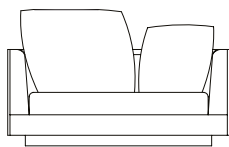

POLTRONA 150 X 98 X 65 cm (LxPxA)
Almofadas:
01 unidade de assento
02 unidades decorativas 60x60 cm com faixa
01 unidade decorativa pastel 85x85 cm