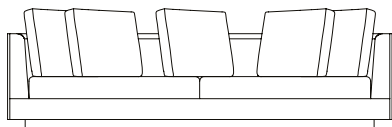

Sofá Softbox

decameron

Imagens Ilustrativas

Designer	Carlo Colombo, 2004
Principais medidas*	Varição de largura: 200 a 320 cm Profundidade total: 95 cm Altura total: 65 cm Altura assento: 39 cm
	*Medidas aproximadas, podendo haver variação devido a natureza artesanal dos produtos
Ambiente	Área Interna
Materiais	Estrutura interna de madeira cedro Espumas de densidade variadas e manta acrílica Assento com percinta Base recuada de madeira pinus pintada Almofadas com mistura de plumas e penas naturais e sintéticas
	*Este produto pode ser feito bipartido **Este roduto tem como opcional almofadas de encosto (especial)
Revestimento	Confira nosso Book
Acabamento Base	 Preto

Sofá Softbox, sofás e poltrona com 2 braços*

SOFÁ 200 X 95 X 65 cm (LxPxA)
Almofadas:
02 unidades de assento
04 unidades decorativas 60x60 cm com faixa

SOFÁ 220 X 95 X 65 cm (LxPxA)
Almofadas:
02 unidades de assento
04 unidades decorativas 60x60 cm com faixa

SOFÁ 240 X 95 X 65 cm (LxPxA)
Almofadas:
02 unidades de assento
05 unidades decorativas 60x60 cm com faixa

SOFÁ 260 X 95 X 65 cm (LxPxA)
Almofadas:
02 unidades de assento
05 unidades decorativas 60x60 cm com faixa

SOFÁ 280 X 95 X 65 cm (LxPxA)
Almofadas:
02 unidades de assento
05 unidades decorativas 60x60 cm com faixa

SOFÁ 300 X 95 X 65 cm (LxPxA)
Almofadas:
03 unidades de assento
06 unidades decorativas 60x60 cm com faixa