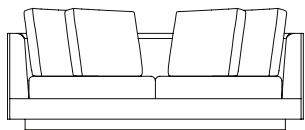

Sofá Softbox

decameron

Imagens Ilustrativas

Designer	Carlo Colombo, 2004
Principais medidas*	Varição de largura: 200 a 320 cm Profundidade total: 95 cm Altura total: 65 cm Altura assento: 39 cm
	*Medidas aproximadas, podendo haver variação devido a natureza artesanal dos produtos
Ambiente	Área Interna
Materiais	Estrutura interna de madeira cedro Espumas de densidade variadas e manta acrílica Assento com percinta Base recuada de madeira pinus pintada Almofadas com mistura de plumas e penas naturais e sintéticas
	*Este produto pode ser feito bipartido **Este roduto tem como opcional almofadas de encosto (especial)
Revestimento	Confira nosso Book
Acabamento Base	 Preto

Sofá Softbox, sofás e poltrona com 2 braços*

SOFÁ 200 X 95 X 65 cm (LxPxA)
Almofadas:
02 unidades de assento
04 unidades decorativas 60x60 cm com faixa

SOFÁ 220 X 95 X 65 cm (LxPxA)
Almofadas:
02 unidades de assento
04 unidades decorativas 60x60 cm com faixa

SOFÁ 240 X 95 X 65 cm (LxPxA)
Almofadas:
02 unidades de assento
05 unidades decorativas 60x60 cm com faixa

SOFÁ 260 X 95 X 65 cm (LxPxA)
Almofadas:
02 unidades de assento
05 unidades decorativas 60x60 cm com faixa

SOFÁ 280 X 95 X 65 cm (LxPxA)
Almofadas:
02 unidades de assento
05 unidades decorativas 60x60 cm com faixa

SOFÁ 300 X 95 X 65 cm (LxPxA)
Almofadas:
03 unidades de assento
06 unidades decorativas 60x60 cm com faixa