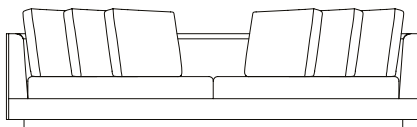

Sofá Softbox

decameron

Imagens Ilustrativas

Designer	Carlo Colombo, 2004
Principais medidas*	Varição de largura: 200 a 320 cm Profundidade total: 95 cm Altura total: 65 cm Altura assento: 39 cm
	*Medidas aproximadas, podendo haver variação devido a natureza artesanal dos produtos
Ambiente	Área Interna
Materiais	Estrutura interna de madeira cedro Espumas de densidade variadas e manta acrílica Assento com percinta Base recuada de madeira pinus pintada Almofadas com mistura de plumas e penas naturais e sintéticas
	*Este produto pode ser feito bipartido **Este roduto tem como opcional almofadas de encosto (especial)
Revestimento	Confira nosso Book
Acabamento Base	 Preto

Sofá Softbox, sofás e poltrona com 2 braços*

SOFÁ 200 X 95 X 65 cm (LxPxA)
Almofadas:
02 unidades de assento
04 unidades decorativas 60x60 cm com faixa

SOFÁ 220 X 95 X 65 cm (LxPxA)
Almofadas:
02 unidades de assento
04 unidades decorativas 60x60 cm com faixa

SOFÁ 240 X 95 X 65 cm (LxPxA)
Almofadas:
02 unidades de assento
05 unidades decorativas 60x60 cm com faixa

SOFÁ 260 X 95 X 65 cm (LxPxA)
Almofadas:
02 unidades de assento
05 unidades decorativas 60x60 cm com faixa

SOFÁ 280 X 95 X 65 cm (LxPxA)
Almofadas:
02 unidades de assento
05 unidades decorativas 60x60 cm com faixa

SOFÁ 300 X 95 X 65 cm (LxPxA)
Almofadas:
03 unidades de assento
06 unidades decorativas 60x60 cm com faixa