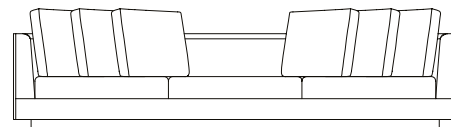

Sofá Softbox

decameron

Imagens Ilustrativas

Designer	Carlo Colombo, 2004
Principais medidas*	Varição de largura: 200 a 320 cm Profundidade total: 95 cm Altura total: 65 cm Altura assento: 39 cm
	*Medidas aproximadas, podendo haver variação devido a natureza artesanal dos produtos
Ambiente	Área Interna
Materiais	Estrutura interna de madeira cedro Espumas de densidade variadas e manta acrílica Assento com percinta Base recuada de madeira pinus pintada Almofadas com mistura de plumas e penas naturais e sintéticas
	*Este produto pode ser feito bipartido **Este roduto tem como opcional almofadas de encosto (especial)
Revestimento	Confira nosso Book
Acabamento Base	 Preto

Sofá Softbox, sofás e poltrona com 2 braços*

SOFÁ 200 X 95 X 65 cm (LxPxA)
Almofadas:
02 unidades de assento
04 unidades decorativas 60x60 cm com faixa

SOFÁ 220 X 95 X 65 cm (LxPxA)
Almofadas:
02 unidades de assento
04 unidades decorativas 60x60 cm com faixa

SOFÁ 240 X 95 X 65 cm (LxPxA)
Almofadas:
02 unidades de assento
05 unidades decorativas 60x60 cm com faixa

SOFÁ 260 X 95 X 65 cm (LxPxA)
Almofadas:
02 unidades de assento
05 unidades decorativas 60x60 cm com faixa

SOFÁ 280 X 95 X 65 cm (LxPxA)
Almofadas:
02 unidades de assento
05 unidades decorativas 60x60 cm com faixa

SOFÁ 300 X 95 X 65 cm (LxPxA)
Almofadas:
03 unidades de assento
06 unidades decorativas 60x60 cm com faixa