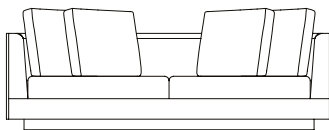

Sofá Softbox

decameron

Imagens Ilustrativas

Designer	Carlo Colombo, 2004
Principais medidas*	Varição de largura: 200 a 320 cm Profundidade total: 95 cm Altura total: 65 cm Altura assento: 39 cm
	*Medidas aproximadas, podendo haver variação devido a natureza artesanal dos produtos
Ambiente	Área Interna
Materiais	Estrutura interna de madeira cedro Espumas de densidade variadas e manta acrílica Assento com percinta Base recuada de madeira pinus pintada Almofadas com mistura de plumas e penas naturais e sintéticas
	*Este produto pode ser feito bipartido **Este roduto tem como opcional almofadas de encosto (especial)
Revestimento	Confira nosso Book
Acabamento Base	 Preto

Sofá Softbox, sofás e poltrona com 2 braços*

SOFÁ 200 X 95 X 65 cm (LxPxA)
Almofadas:
02 unidades de assento
04 unidades decorativas 60x60 cm com faixa

SOFÁ 220 X 95 X 65 cm (LxPxA)
Almofadas:
02 unidades de assento
04 unidades decorativas 60x60 cm com faixa

SOFÁ 240 X 95 X 65 cm (LxPxA)
Almofadas:
02 unidades de assento
05 unidades decorativas 60x60 cm com faixa

SOFÁ 260 X 95 X 65 cm (LxPxA)
Almofadas:
02 unidades de assento
05 unidades decorativas 60x60 cm com faixa

SOFÁ 280 X 95 X 65 cm (LxPxA)
Almofadas:
02 unidades de assento
05 unidades decorativas 60x60 cm com faixa

SOFÁ 300 X 95 X 65 cm (LxPxA)
Almofadas:
03 unidades de assento
06 unidades decorativas 60x60 cm com faixa