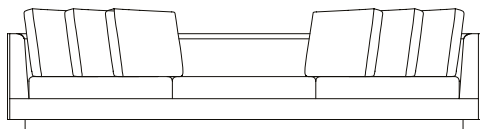

Sofá Softbox

decameron

Imagens Ilustrativas

Designer	Carlo Colombo, 2004
Principais medidas*	Varição de largura: 200 a 320 cm Profundidade total: 95 cm Altura total: 65 cm Altura assento: 39 cm
	*Medidas aproximadas, podendo haver variação devido a natureza artesanal dos produtos
Ambiente	Área Interna
Materiais	Estrutura interna de madeira cedro Espumas de densidade variadas e manta acrílica Assento com percinta Base recuada de madeira pinus pintada Almofadas com mistura de plumas e penas naturais e sintéticas
	*Este produto pode ser feito bipartido **Este roduto tem como opcional almofadas de encosto (especial)
Revestimento	Confira nosso Book
Acabamento Base	 Preto

Sofá Softbox, sofás e poltrona com 2 braços*

SOFÁ 200 X 95 X 65 cm (LxPxA)
Almofadas:
02 unidades de assento
04 unidades decorativas 60x60 cm com faixa

SOFÁ 220 X 95 X 65 cm (LxPxA)
Almofadas:
02 unidades de assento
04 unidades decorativas 60x60 cm com faixa

SOFÁ 240 X 95 X 65 cm (LxPxA)
Almofadas:
02 unidades de assento
05 unidades decorativas 60x60 cm com faixa

SOFÁ 260 X 95 X 65 cm (LxPxA)
Almofadas:
02 unidades de assento
05 unidades decorativas 60x60 cm com faixa

SOFÁ 280 X 95 X 65 cm (LxPxA)
Almofadas:
02 unidades de assento
05 unidades decorativas 60x60 cm com faixa

SOFÁ 300 X 95 X 65 cm (LxPxA)
Almofadas:
03 unidades de assento
06 unidades decorativas 60x60 cm com faixa