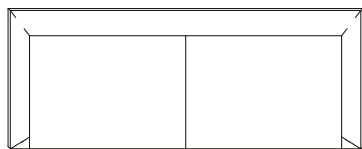

Sofá Softbox

decameron

Imagens Ilustrativas

Designer	Carlo Colombo, 2004
Principais medidas*	Varição de largura: 200 a 320 cm Profundidade total: 95 cm Altura total: 65 cm Altura assento: 39 cm
	*Medidas aproximadas, podendo haver variação devido a natureza artesanal dos produtos
Ambiente	Área Interna
Materiais	Estrutura interna de madeira cedro Espumas de densidade variadas e manta acrílica Assento com percinta Base recuada de madeira pinus pintada Almofadas com mistura de plumas e penas naturais e sintéticas
	*Este produto pode ser feito bipartido **Este roduto tem como opcional almofadas de encosto (especial)
Revestimento	Confira nosso Book
Acabamento Base	 Preto

SOFÁ 240 X 95 X 65 cm (LxPxA)
Almofadas:
02 unidades de assento
05 unidades decorativas 60x60 cm com faixa

SOFÁ 260 X 95 X 65 cm (LxPxA)
Almofadas:
02 unidades de assento
05 unidades decorativas 60x60 cm com faixa

SOFÁ 280 X 95 X 65 cm (LxPxA)
Almofadas:
02 unidades de assento
05 unidades decorativas 60x60 cm com faixa

SOFÁ 300 X 95 X 65 cm (LxPxA)
Almofadas:
03 unidades de assento
06 unidades decorativas 60x60 cm com faixa

SOFÁ 320 X 95 X 65 cm (LxPxA)
Almofadas:
03 unidades de assento
06 unidades decorativas 60x60 cm com faixa

POLTRONA 150 X 98 X 65 cm (LxPxA)
Almofadas:
01 unidade de assento
02 unidades decorativas 60x60 cm com faixa
01 unidade decorativa pastel 85x85 cm