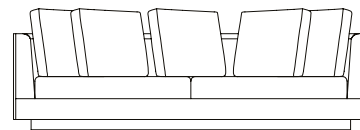

Sofá Softbox

decameron

Imagens Ilustrativas

Designer	Carlo Colombo, 2004
Principais medidas*	Varição de largura: 200 a 320 cm Profundidade total: 95 cm Altura total: 65 cm Altura assento: 39 cm
	*Medidas aproximadas, podendo haver variação devido a natureza artesanal dos produtos
Ambiente	Área Interna
Materiais	Estrutura interna de madeira cedro Espumas de densidade variadas e manta acrílica Assento com percinta Base recuada de madeira pinus pintada Almofadas com mistura de plumas e penas naturais e sintéticas
	*Este produto pode ser feito bipartido **Este roduto tem como opcional almofadas de encosto (especial)
Revestimento	Confira nosso Book
Acabamento Base	 Preto

Sofá Softbox, sofás e poltrona com 2 braços*

SOFÁ 200 X 95 X 65 cm (LxPxA)
Almofadas:
02 unidades de assento
04 unidades decorativas 60x60 cm com faixa

SOFÁ 220 X 95 X 65 cm (LxPxA)
Almofadas:
02 unidades de assento
04 unidades decorativas 60x60 cm com faixa

SOFÁ 240 X 95 X 65 cm (LxPxA)
Almofadas:
02 unidades de assento
05 unidades decorativas 60x60 cm com faixa

SOFÁ 260 X 95 X 65 cm (LxPxA)
Almofadas:
02 unidades de assento
05 unidades decorativas 60x60 cm com faixa

SOFÁ 280 X 95 X 65 cm (LxPxA)
Almofadas:
02 unidades de assento
05 unidades decorativas 60x60 cm com faixa

SOFÁ 300 X 95 X 65 cm (LxPxA)
Almofadas:
03 unidades de assento
06 unidades decorativas 60x60 cm com faixa