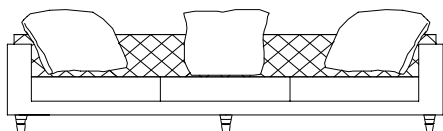

Imagens Ilustrativas

Designer Marcus Ferreira, 2008

Principais medidas\*  
Variação de largura: 200 a 320 cm  
Largura total do braço: 18 cm  
Profundidade total: 100 cm  
Altura total: 68 cm  
Altura assento: 40 cm

SOFÁ 220 X 100 X 68 cm (LxPxA)  
Almofadas:  
02 unidades de assento (L = 92 cm)  
02 unidades decorativas 85x85 cm

SOFÁ 240 X 100 X 68 cm (LxPxA)  
Almofadas:  
02 unidades de assento (L = 102 cm)  
02 unidades decorativas 85x85 cm

SOFÁ 260 X 100 X 68 cm (LxPxA)  
Almofadas:  
02 unidades de assento (L = 112 cm)  
02 unidades decorativas 85x85 cm

SOFÁ 280 X 100 X 68 cm (LxPxA)  
Almofadas:  
02 unidades de assento (L = 122 cm)  
03 unidades decorativas 85x85 cm

SOFÁ 300 X 100 X 68 cm (LxPxA)  
Almofadas:  
02 unidades de assento (L = 132 cm)  
03 unidades decorativas 85x85 cm

SOFÁ 320 X 100 X 68 cm (LxPxA)  
Almofadas:  
02 unidades de assento (L = 142 cm)  
03 unidades decorativas 85x85 cm