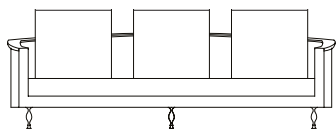

# Sofá Neo Curve

decameron

Imagens Ilustrativas

Designer	Marcus Ferreira, 2017
Principais medidas*	Varição de largura: 240 a 360 cm Profundidade total: 110 cm Altura total: 70 cm Altura parte frontal do braço: 58,5 cm Altura assento: 36 cm
	*Medidas aproximadas, podendo haver variação devido a natureza artesanal dos produtos
Ambiente	Área Interna
Materiais	Estrutura interna de madeira cedro Espumas de densidade variadas e manta acrílica Assento com percinta Pés em madeira jequitibá ou latão Almofadas com mistura de plumas e penas naturais e sintéticas
	*Este produto não pode ser feito em medidas fora do padrão **Este produto não pode ser feito bipartido ***Quanto feito em veludo, necessária costura central do assento
Revestimento	Confira nosso Book
Acabamento	
Pés	 Jequitibá Natural  Jequitibá Castanho Escuro  Jequitibá Ebanizado
	 Latão

## Sofá Neo Curve, opção dos pés em latão ou madeira torneada

SOFÁ 240 X 110 X 70 cm (LxPxA)  
Almofadas:  
01 unidade de assento (L = 221 cm)  
03 unidades decorativas 60x60 cm

SOFÁ 260 X 110 X 70 cm (LxPxA)  
Almofadas:  
01 unidade de assento (L = 241 cm)  
04 unidades decorativas 60x60 cm

SOFÁ 280 X 110 X 70 cm (LxPxA)  
Almofadas:  
01 unidade de assento (L = 261 cm)  
04 unidades decorativas 60x60 cm

SOFÁ 300 X 110 X 70 cm (LxPxA)  
Almofadas:  
01 unidade de assento (L = 281 cm)  
04 unidades decorativas 60x60 cm

SOFÁ 320 X 110 X 70 cm (LxPxA)  
Almofadas:  
01 unidade de assento (L = 301 cm)  
05 unidades decorativas 60x60 cm

SOFÁ 340 X 110 X 70 cm (LxPxA)  
Almofadas:  
01 unidade de assento (L = 321 cm)  
05 unidades decorativas 60x60 cm