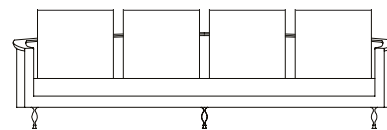

# Sofá Neo Curve

decameron

Imagens Ilustrativas

Designer	Marcus Ferreira, 2017
Principais medidas*	Varição de largura: 240 a 360 cm Profundidade total: 110 cm Altura total: 70 cm Altura parte frontal do braço: 58,5 cm Altura assento: 36 cm
	*Medidas aproximadas, podendo haver variação devido a natureza artesanal dos produtos
Ambiente	Área Interna
Materiais	Estrutura interna de madeira cedro Espumas de densidade variadas e manta acrílica Assento com percinta Pés em madeira jequitibá ou latão Almofadas com mistura de plumas e penas naturais e sintéticas
	*Este produto não pode ser feito em medidas fora do padrão **Este produto não pode ser feito bipartido ***Quanto feito em veludo, necessária costura central do assento
Revestimento	Confira nosso Book
Acabamento	
Pés	 Jequitibá Natural  Jequitibá Castanho Escuro  Jequitibá Ebanizado
	 Latão

## Sofá Neo Curve, opção dos pés em latão ou madeira torneada

SOFÁ 240 X 110 X 70 cm (LxPxA)  
Almofadas:  
01 unidade de assento (L = 221 cm)  
03 unidades decorativas 60x60 cm

SOFÁ 260 X 110 X 70 cm (LxPxA)  
Almofadas:  
01 unidade de assento (L = 241 cm)  
04 unidades decorativas 60x60 cm

SOFÁ 280 X 110 X 70 cm (LxPxA)  
Almofadas:  
01 unidade de assento (L = 261 cm)  
04 unidades decorativas 60x60 cm

SOFÁ 300 X 110 X 70 cm (LxPxA)  
Almofadas:  
01 unidade de assento (L = 281 cm)  
04 unidades decorativas 60x60 cm

SOFÁ 320 X 110 X 70 cm (LxPxA)  
Almofadas:  
01 unidade de assento (L = 301 cm)  
05 unidades decorativas 60x60 cm

SOFÁ 340 X 110 X 70 cm (LxPxA)  
Almofadas:  
01 unidade de assento (L = 321 cm)  
05 unidades decorativas 60x60 cm