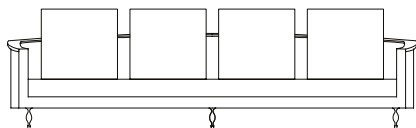

# Sofá Neo Curve

decameron

Imagens Ilustrativas

Designer	Marcus Ferreira, 2017
Principais medidas*	Varição de largura: 240 a 360 cm Profundidade total: 110 cm Altura total: 70 cm Altura parte frontal do braço: 58,5 cm Altura assento: 36 cm
	*Medidas aproximadas, podendo haver variação devido a natureza artesanal dos produtos
Ambiente	Área Interna
Materiais	Estrutura interna de madeira cedro Espumas de densidade variadas e manta acrílica Assento com percinta Pés em madeira jequitibá ou latão Almofadas com mistura de plumas e penas naturais e sintéticas
	*Este produto não pode ser feito em medidas fora do padrão **Este produto não pode ser feito bipartido ***Quanto feito em veludo, necessária costura central do assento
Revestimento	Confira nosso Book
Acabamento	
Pés	 Jequitibá Natural  Jequitibá Castanho Escuro  Jequitibá Ebanizado
	 Latão

## Sofá Neo Curve, opção dos pés em latão ou madeira torneada

SOFÁ 240 X 110 X 70 cm (LxPxA)  
Almofadas:  
01 unidade de assento (L = 221 cm)  
03 unidades decorativas 60x60 cm

SOFÁ 260 X 110 X 70 cm (LxPxA)  
Almofadas:  
01 unidade de assento (L = 241 cm)  
04 unidades decorativas 60x60 cm

SOFÁ 280 X 110 X 70 cm (LxPxA)  
Almofadas:  
01 unidade de assento (L = 261 cm)  
04 unidades decorativas 60x60 cm

SOFÁ 300 X 110 X 70 cm (LxPxA)  
Almofadas:  
01 unidade de assento (L = 281 cm)  
04 unidades decorativas 60x60 cm

SOFÁ 320 X 110 X 70 cm (LxPxA)  
Almofadas:  
01 unidade de assento (L = 301 cm)  
05 unidades decorativas 60x60 cm

SOFÁ 340 X 110 X 70 cm (LxPxA)  
Almofadas:  
01 unidade de assento (L = 321 cm)  
05 unidades decorativas 60x60 cm