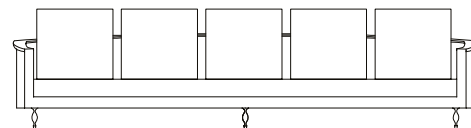

# Sofá Neo Curve

decameron

Imagens Ilustrativas

Designer	Marcus Ferreira, 2017
Principais medidas*	Varição de largura: 240 a 360 cm Profundidade total: 110 cm Altura total: 70 cm Altura parte frontal do braço: 58,5 cm Altura assento: 36 cm
	*Medidas aproximadas, podendo haver variação devido a natureza artesanal dos produtos
Ambiente	Área Interna
Materiais	Estrutura interna de madeira cedro Espumas de densidade variadas e manta acrílica Assento com percinta Pés em madeira jequitibá ou latão Almofadas com mistura de plumas e penas naturais e sintéticas
	*Este produto não pode ser feito em medidas fora do padrão **Este produto não pode ser feito bipartido ***Quanto feito em veludo, necessária costura central do assento
Revestimento	Confira nosso Book
Acabamento	
Pés	 Jequitibá Natural  Jequitibá Castanho Escuro  Jequitibá Ebanizado
	 Latão

## Sofá Neo Curve, opção dos pés em latão ou madeira torneada

SOFÁ 240 X 110 X 70 cm (LxPxA)  
Almofadas:  
01 unidade de assento (L = 221 cm)  
03 unidades decorativas 60x60 cm

SOFÁ 260 X 110 X 70 cm (LxPxA)  
Almofadas:  
01 unidade de assento (L = 241 cm)  
04 unidades decorativas 60x60 cm

SOFÁ 280 X 110 X 70 cm (LxPxA)  
Almofadas:  
01 unidade de assento (L = 261 cm)  
04 unidades decorativas 60x60 cm

SOFÁ 300 X 110 X 70 cm (LxPxA)  
Almofadas:  
01 unidade de assento (L = 281 cm)  
04 unidades decorativas 60x60 cm

SOFÁ 320 X 110 X 70 cm (LxPxA)  
Almofadas:  
01 unidade de assento (L = 301 cm)  
05 unidades decorativas 60x60 cm

SOFÁ 340 X 110 X 70 cm (LxPxA)  
Almofadas:  
01 unidade de assento (L = 321 cm)  
05 unidades decorativas 60x60 cm