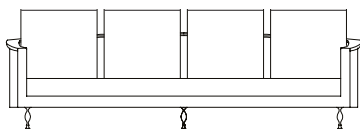

# Sofá Neo Curve

decameron

Imagens Ilustrativas

Designer	Marcus Ferreira, 2017
Principais medidas*	Varição de largura: 240 a 360 cm Profundidade total: 110 cm Altura total: 70 cm Altura parte frontal do braço: 58,5 cm Altura assento: 36 cm
	*Medidas aproximadas, podendo haver variação devido a natureza artesanal dos produtos
Ambiente	Área Interna
Materiais	Estrutura interna de madeira cedro Espumas de densidade variadas e manta acrílica Assento com percinta Pés em madeira jequitibá ou latão Almofadas com mistura de plumas e penas naturais e sintéticas
	*Este produto não pode ser feito em medidas fora do padrão **Este produto não pode ser feito bipartido ***Quanto feito em veludo, necessária costura central do assento
Revestimento	Confira nosso Book
Acabamento	
Pés	 Jequitibá Natural  Jequitibá Castanho Escuro  Jequitibá Ebanizado
	 Latão

## Sofá Neo Curve, opção dos pés em latão ou madeira torneada

SOFÁ 240 X 110 X 70 cm (LxPxA)  
Almofadas:  
01 unidade de assento (L = 221 cm)  
03 unidades decorativas 60x60 cm

SOFÁ 260 X 110 X 70 cm (LxPxA)  
Almofadas:  
01 unidade de assento (L = 241 cm)  
04 unidades decorativas 60x60 cm

SOFÁ 280 X 110 X 70 cm (LxPxA)  
Almofadas:  
01 unidade de assento (L = 261 cm)  
04 unidades decorativas 60x60 cm

SOFÁ 300 X 110 X 70 cm (LxPxA)  
Almofadas:  
01 unidade de assento (L = 281 cm)  
04 unidades decorativas 60x60 cm

SOFÁ 320 X 110 X 70 cm (LxPxA)  
Almofadas:  
01 unidade de assento (L = 301 cm)  
05 unidades decorativas 60x60 cm

SOFÁ 340 X 110 X 70 cm (LxPxA)  
Almofadas:  
01 unidade de assento (L = 321 cm)  
05 unidades decorativas 60x60 cm