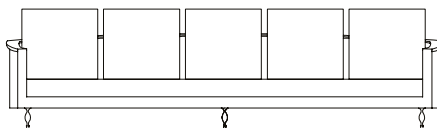

# Sofá Neo Curve

decameron

Imagens Ilustrativas

Designer	Marcus Ferreira, 2017
Principais medidas*	Varição de largura: 240 a 360 cm Profundidade total: 110 cm Altura total: 70 cm Altura parte frontal do braço: 58,5 cm Altura assento: 36 cm
	*Medidas aproximadas, podendo haver variação devido a natureza artesanal dos produtos
Ambiente	Área Interna
Materiais	Estrutura interna de madeira cedro Espumas de densidade variadas e manta acrílica Assento com percinta Pés em madeira jequitibá ou latão Almofadas com mistura de plumas e penas naturais e sintéticas
	*Este produto não pode ser feito em medidas fora do padrão **Este produto não pode ser feito bipartido ***Quanto feito em veludo, necessária costura central do assento
Revestimento	Confira nosso Book
Acabamento	
Pés	 Jequitibá Natural  Jequitibá Castanho Escuro  Jequitibá Ebanizado
	 Latão

## Sofá Neo Curve, opção dos pés em latão ou madeira torneada

SOFÁ 240 X 110 X 70 cm (LxPxA)  
Almofadas:  
01 unidade de assento (L = 221 cm)  
03 unidades decorativas 60x60 cm

SOFÁ 260 X 110 X 70 cm (LxPxA)  
Almofadas:  
01 unidade de assento (L = 241 cm)  
04 unidades decorativas 60x60 cm

SOFÁ 280 X 110 X 70 cm (LxPxA)  
Almofadas:  
01 unidade de assento (L = 261 cm)  
04 unidades decorativas 60x60 cm

SOFÁ 300 X 110 X 70 cm (LxPxA)  
Almofadas:  
01 unidade de assento (L = 281 cm)  
04 unidades decorativas 60x60 cm

SOFÁ 320 X 110 X 70 cm (LxPxA)  
Almofadas:  
01 unidade de assento (L = 301 cm)  
05 unidades decorativas 60x60 cm

SOFÁ 340 X 110 X 70 cm (LxPxA)  
Almofadas:  
01 unidade de assento (L = 321 cm)  
05 unidades decorativas 60x60 cm