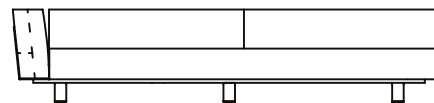

SOFÁ 300 X 111 X 67 cm (LxPxA)
Almofadas:
01 unidade de assento
01 unidade decorativa pastel 60x60 cm
03 unidades decorativas pastel 50x50 cm
01 unidade decorativa pastel 65x35 cm
03 unidades decorativas 60x60 cm com faixa