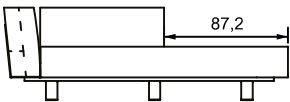

Sofá Nau 1BR FE, sofás com 1 braço em metal e encosto recuado

SOFÁ 200 X 111 X 67 cm (LxPxA)

Almofadas:

01 unidade de assento

01 unidade decorativa pastel 50x50 cm

01 unidade decorativa 60x60 cm com faixa