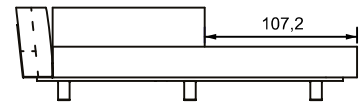

SOFÁ 240 X 111 X 67 cm (LxPxA)

Almofadas:

01 unidade de assento

01 unidade decorativa pastel 50x50 cm

01 unidade decorativa 60x60 cm com faixa