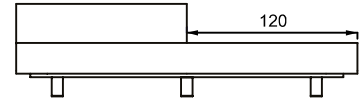

SOFÁ 240 X 111 X 67 cm (LxPxA)
Almofadas:
01 unidade de assento
01 unidade decorativa pastel 50x50 cm
01 unidade decorativa 60x60 cm com faixa