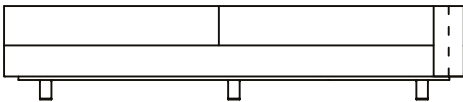

SOFÁ 320 X 111 X 67 cm (LxPxA)
Almofadas:
01 unidade de assento
01 unidade decorativa pastel 60x60 cm
03 unidades decorativas pastel 50x50 cm
01 unidade decorativa pastel 65x35 cm
03 unidades decorativas 60x60 cm com faixa