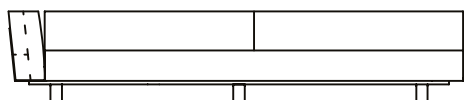

SOFÁ 320 X 111 X 67 cm (LxPxA)
Almofadas:
01 unidade de assento
01 unidade decorativa pastel 60x60 cm
03 unidades decorativas pastel 50x50 cm
01 unidade decorativa pastel 65x35 cm
03 unidades decorativas 60x60 cm com faixa