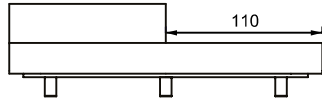

SOFÁ 220 X 111 X 67 cm (LxPxA)
Almofadas:
01 unidade de assento
01 unidade decorativa pastel 50x50 cm
01 unidade decorativa 60x60 cm com faixa