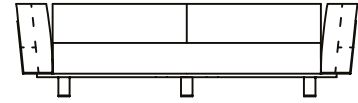

SOFÁ 240 X 111 X 67 cm (LxPxA)

Almofadas:

- 01 unidade de assento
- 01 unidade decorativa pastel 60x60 cm
- 02 unidades decorativas pastel 50x50 cm
- 01 unidade decorativa pastel 65x35 cm
- 02 unidades decorativas 60x60 cm com faixa