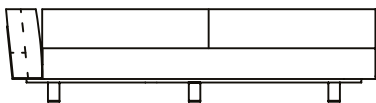

Sofá Nau 1BR FE, sofás com 1 braço em metal

SOFÁ 260 X 111 X 67 cm (LxPxA)
Almofadas:
01 unidade de assento
01 unidade decorativa pastel 60x60 cm
02 unidades decorativas pastel 50x50 cm
01 unidade decorativa pastel 65x35 cm
02 unidades decorativas 60x60 cm com faixa