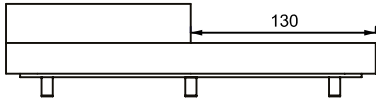

SOFÁ 260 X 111 X 67 cm (LxPxA)
Almofadas:
01 unidade de assento
01 unidade decorativa pastel 50x50 cm
01 unidade decorativa 60x60 cm com faixa