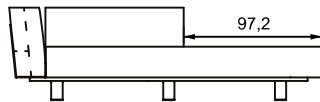

## Sofá Nau 1BR FE, sofás com 1 braço em metal e encosto recuado

SOFÁ 200 X 111 X 67 cm (LxPxA)

Almofadas:

01 unidade de assento

01 unidade decorativa pastel 50x50 cm

01 unidade decorativa 60x60 cm com faixa