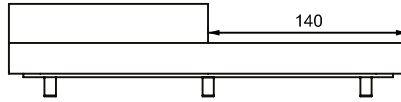

SOFÁ 280 X 111 X 67 cm (LxPxA)
Almofadas:
01 unidade de assento
01 unidade decorativa pastel 50x50 cm
01 unidade decorativa 60x60 cm com faixa