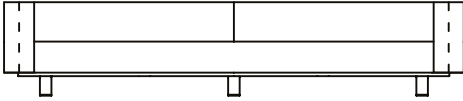

Sofá Nau 2BR ES, sofás com 2 braços estofados (sem metal)

SOFÁ 320 X 111 X 67 cm (LxPxA)

Almofadas:

- 01 unidade de assento
- 01 unidade decorativa pastel 60x60 cm
- 03 unidades decorativas pastel 50x50 cm
- 01 unidade decorativa pastel 65x35 cm
- 03 unidades decorativas 60x60 cm com faixa