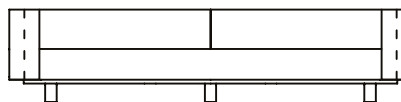

SOFÁ 280 X 111 X 67 cm (LxPxA)
Almofadas:
01 unidade de assento
01 unidade decorativa pastel 60x60 cm
02 unidades decorativas pastel 50x50 cm
01 unidade decorativa pastel 65x35 cm
02 unidades decorativas 60x60 cm com faixa