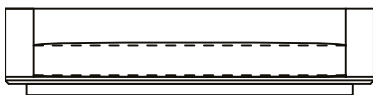

SOFÁ 220 X 110 X 61 cm (LxPxA)

Almofadas:

- 01 unidade de assento
- 04 unidades decorativas 60x60 cm com faixa
- 02 unidades de rolinho com aba 65x11 cm (LxD)

SOFÁ 240 X 110 X 61 cm (LxPxA)

Almofadas:

- 01 unidade de assento
- 06 unidades decorativas 60x60 cm com faixa
- 03 unidades de rolinho com aba 65x11 cm (LxD)

SOFÁ 260 X 110 X 61 cm (LxPxA)

Almofadas:

- 01 unidade de assento
- 06 unidades decorativas 60x60 cm com faixa
- 03 unidades de rolinho com aba 65x11 cm (LxD)

SOFÁ 280 X 110 X 61 cm (LxPxA)

Almofadas:

- 01 unidade de assento
- 06 unidades decorativas 60x60 cm com faixa
- 03 unidades de rolinho com aba 65x11 cm (LxD)