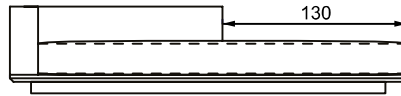

SOFÁ 280 X 110 X 61 cm (LxPxA)

Almofadas:
01 unidade de assento
04 unidades decorativas 60x60 cm com faixa
02 unidades de rolinho com aba 65x11 cm (LxD)