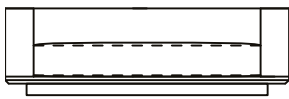

Revestimento Confira nosso Book

Acabamento Base  Preto

Sofá Mood, sofás com 2 braços

SOFÁ 200 X 110 X 61 cm (LxPxA)

Almofadas:

- 01 unidade de assento
- 04 unidades decorativas 60x60 cm com faixa
- 02 unidades de rolinho com aba 65x11 cm (LxD)