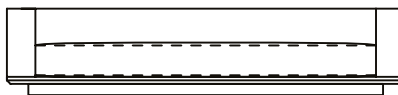

SOFÁ 220 X 110 X 61 cm (LxPxA)

Almofadas:

- 01 unidade de assento
- 04 unidades decorativas 60x60 cm com faixa
- 02 unidades de rolinho com aba 65x11 cm (LxD)

SOFÁ 240 X 110 X 61 cm (LxPxA)

Almofadas:

- 01 unidade de assento
- 06 unidades decorativas 60x60 cm com faixa
- 03 unidades de rolinho com aba 65x11 cm (LxD)

SOFÁ 260 X 110 X 61 cm (LxPxA)

Almofadas:

- 01 unidade de assento
- 06 unidades decorativas 60x60 cm com faixa
- 03 unidades de rolinho com aba 65x11 cm (LxD)

SOFÁ 280 X 110 X 61 cm (LxPxA)

Almofadas:

- 01 unidade de assento
- 06 unidades decorativas 60x60 cm com faixa
- 03 unidades de rolinho com aba 65x11 cm (LxD)