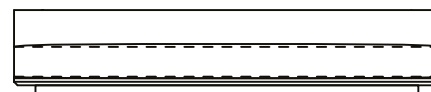

SOFÁ 300 X 110 X 61 cm (LxPxA)
Almofadas:
01 unidade de assento
08 unidades decorativas 60x60 cm com faixa
04 unidades de rolinho com aba 65x11 cm (LxD)