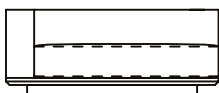

SOFÁ 150 X 110 X 61 cm (LxPxA)
Almofadas:
01 unidade de assento
02 unidades decorativas 60x60 cm com faixa
01 unidade de rolinho com aba 65x11 cm (LxD)