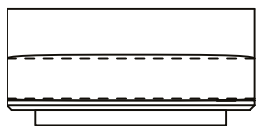

VISTA SUPERIOR
240 X 110 X 61 cm (LxPxA)

*mesas em couro como acessório, vendido separadamente

Chaises Mood, chaises sem braços, com ou sem apoio lateral

CHAISE 130 X 150 X 61 cm (LxPxA)
Almofadas:
01 unidade de assento
01 unidade decorativa 60x60 cm com faixa
01 unidade decorativa 75x45 cm