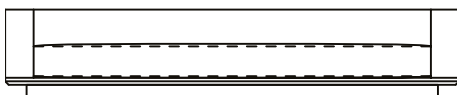

SOFÁ 220 X 110 X 61 cm (LxPxA)

Almofadas:

- 01 unidade de assento
- 04 unidades decorativas 60x60 cm com faixa
- 02 unidades de rolinho com aba 65x11 cm (LxD)

SOFÁ 240 X 110 X 61 cm (LxPxA)

Almofadas:

- 01 unidade de assento
- 06 unidades decorativas 60x60 cm com faixa
- 03 unidades de rolinho com aba 65x11 cm (LxD)

SOFÁ 260 X 110 X 61 cm (LxPxA)

Almofadas:

- 01 unidade de assento
- 06 unidades decorativas 60x60 cm com faixa
- 03 unidades de rolinho com aba 65x11 cm (LxD)

SOFÁ 280 X 110 X 61 cm (LxPxA)

Almofadas:

- 01 unidade de assento
- 06 unidades decorativas 60x60 cm com faixa
- 03 unidades de rolinho com aba 65x11 cm (LxD)

SOFÁ 300 X 110 X 61 cm (LxPxA)

Almofadas:

- 01 unidade de assento
- 06 unidades decorativas 60x60 cm com faixa
- 03 unidades de rolinho com aba 65x11 cm (LxD)

SOFÁ 320 X 110 X 61 cm (LxPxA)

Almofadas:

- 01 unidade de assento
- 08 unidades decorativas 60x60 cm com faixa
- 04 unidades de rolinho com aba 65x11 cm (LxD)