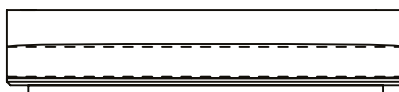

SOFÁ 280 X 110 X 61 cm (LxPxA)
Almofadas:
01 unidade de assento
06 unidades decorativas 60x60 cm com faixa
03 unidades de rolinho com aba 65x11 cm (LxD)