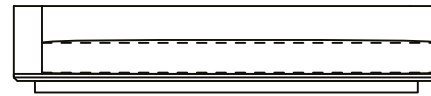

SOFÁ 300 X 110 X 61 cm (LxPxA)
Almofadas:
01 unidade de assento
08 unidades decorativas 60x60 cm com faixa
04 unidades de rolinho com aba 65x11 cm (LxD)