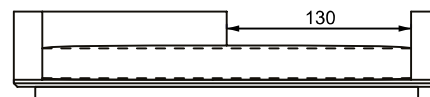

SOFÁ 300 X 110 X 61 cm (LxPxA)
Almofadas:
01 unidade de assento
05 unidades decorativas 60x60 cm com faixa
01 unidade decorativa pastel 75x45 cm
03 unidades de rolinho com aba 65x11 cm (LxD)