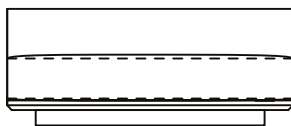

VISTA SUPERIOR
240 X 110 X 61 cm (LxPxA)

*mesas em couro como acessório, vendido separadamente

Chaises Mood, chaises sem braços, com ou sem apoio lateral

CHAISE 130 X 150 X 61 cm (LxPxA)
Almofadas:
01 unidade de assento
01 unidade decorativa 60x60 cm com faixa
01 unidade decorativa 75x45 cm