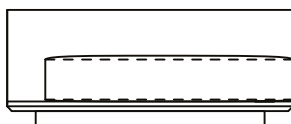

CHAISE APOIO* 150 X 150 X 61 cm (LxPxA)
Almofadas:
01 unidade de assento
02 unidades decorativas 60x60 cm com faixa
01 unidade decorativa 75x45 cm