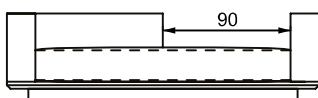

SOFÁ 220 X 110 X 61 cm (LxPxA)
Almofadas:
01 unidade de assento
03 unidades decorativas 60x60 cm com faixa
01 unidade decorativa pastel 75x45 cm
02 unidades de rolinho com aba 65x11 cm (LxD)