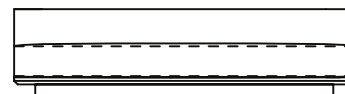

SOFÁ 240 X 110 X 61 cm (LxPxA)
Almofadas:
01 unidade de assento
06 unidades decorativas 60x60 cm com faixa
03 unidades de rolinho com aba 65x11 cm (LxD)