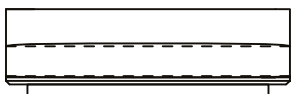

SOFÁ 320 X 110 X 61 cm (LxPxA)
 Almofadas:
 01 unidade de assento
 08 unidades decorativas 60x60 cm com faixa
 04 unidades de rolinho com aba 65x11 cm (LxD)

SOFÁ 150 X 110 X 61 cm (LxPxA)
 Almofadas:
 01 unidade de assento
 02 unidades decorativas 60x60 cm com faixa
 01 unidade de rolinho com aba 65x11 cm (LxD)

VISTA SUPERIOR
 240 X 110 X 61 cm (LxPxA)

Sofá Mood SBR, sofás sem braços

SOFÁ 200 X 110 X 61 cm (LxPxA)
 Almofadas:
 01 unidade de assento
 04 unidades decorativas 60x60 cm com faixa
 02 unidades de rolinho com aba 65x11 cm (LxD)