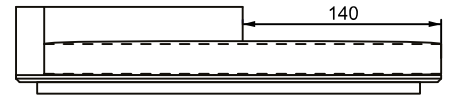

SOFÁ 300 X 110 X 61 cm (LxPxA)

Almofadas:
01 unidade de assento
04 unidades decorativas 60x60 cm com faixa
02 unidades de rolinho com aba 65x11 cm (LxD)