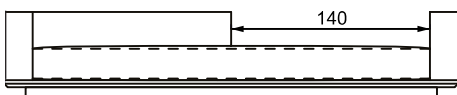

SOFÁ 320 X 110 X 61 cm (LxPxA)
Almofadas:
01 unidade de assento
05 unidades decorativas 60x60 cm com faixa
01 unidade decorativa pastel 75x45 cm
03 unidades de rolinho com aba 65x11 cm (LxD)