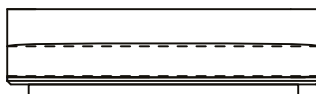

SOFÁ 220 X 110 X 61 cm (LxPxA)
Almofadas:
01 unidade de assento
06 unidades decorativas 60x60 cm com faixa
03 unidades de rolinho com aba 65x11 cm (LxD)