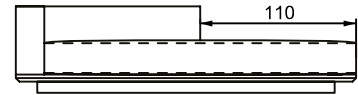

SOFÁ 240 X 110 X 61 cm (LxPxA)

Almofadas:
01 unidade de assento
02 unidades decorativas 60x60 cm com faixa
01 unidade de rolinho com aba 65x11 cm (LxD)