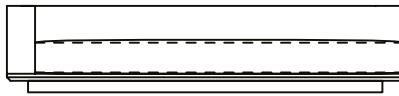

SOFÁ 240 X 110 X 61 cm (LxPxA)

Almofadas:

- 01 unidade de assento
- 06 unidades decorativas 60x60 cm com faixa
- 03 unidades de rolinho com aba 65x11 cm (LxD)

Sofá Mood 1BR, sofás com 1 braço

SOFÁ 260 X 110 X 61 cm (LxPxA)
 Almofadas:
 01 unidade de assento
 04 unidades decorativas 60x60 cm com faixa
 02 unidades de rolinho com aba 65x11 cm (LxD)