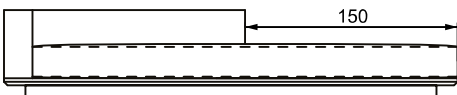

SOFÁ 320 X 110 X 61 cm (LxPxA)

Almofadas:
01 unidade de assento
08 unidades decorativas 60x60 cm com faixa
04 unidades de rolinho com aba 65x11 cm (LxD)

*mesas em metal e couro como acessório, vendido separadamente