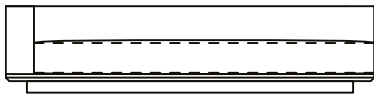

Sofá Mood 1BR, sofás com 1 braço

SOFÁ 260 X 110 X 61 cm (LxPxA)
Almofadas:
01 unidade de assento
04 unidades decorativas 60x60 cm com faixa
02 unidades de rolinho com aba 65x11 cm (LxD)