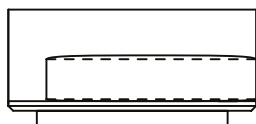

CHAISE APOIO* 130 X 150 X 61 cm (LxPxA)
Almofadas:
01 unidade de assento
01 unidade decorativa 60x60 cm com faixa
01 unidade decorativa 75x45 cm