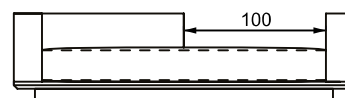

SOFÁ 240 X 110 X 61 cm (LxPxA)
Almofadas:
01 unidade de assento
03 unidades decorativas 60x60 cm com faixa
01 unidade decorativa pastel 75x45 cm
02 unidades de rolinho com aba 65x11 cm (LxD)