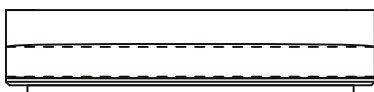

SOFÁ 260 X 110 X 61 cm (LxPxA)
Almofadas:
01 unidade de assento
04 unidades decorativas 60x60 cm com faixa
02 unidades de rolinho com aba 65x11 cm (LxD)