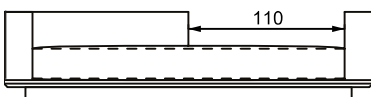

SOFÁ 260 X 110 X 61 cm (LxPxA)
Almofadas:
01 unidade de assento
03 unidades decorativas 60x60 cm com faixa
01 unidade decorativa pastel 75x45 cm
02 unidades de rolinho com aba 65x11 cm (LxD)