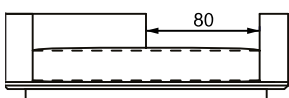

Sofá Mood 2BR ER, sofás com 1 braço e encosto recuado*

SOFÁ 200 X 110 X 61 cm (LxPxA)
Almofadas:
01 unidade de assento
03 unidades decorativas 60x60 cm com faixa
01 unidade decorativa pastel 75x45 cm
02 unidades de rolinho com aba 65x11 cm (LxD)