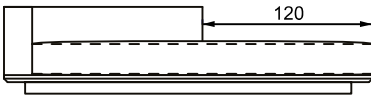

SOFÁ 260 X 110 X 61 cm (LxPxA)

Almofadas:
01 unidade de assento
04 unidades decorativas 60x60 cm com faixa
02 unidades de rolinho com aba 65x11 cm (LxD)