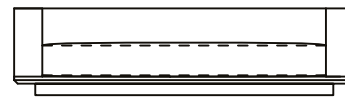

Revestimento Confira nosso Book

Acabamento Base  Preto

Sofá Mood, sofás com 2 braços

SOFÁ 200 X 110 X 61 cm (LxPxA)

Almofadas:

- 01 unidade de assento
- 04 unidades decorativas 60x60 cm com faixa
- 02 unidades de rolinho com aba 65x11 cm (LxD)

SOFÁ 220 X 110 X 61 cm (LxPxA)

Almofadas:

- 01 unidade de assento
- 04 unidades decorativas 60x60 cm com faixa
- 02 unidades de rolinho com aba 65x11 cm (LxD)

SOFÁ 240 X 110 X 61 cm (LxPxA)

Almofadas:

- 01 unidade de assento
- 06 unidades decorativas 60x60 cm com faixa
- 03 unidades de rolinho com aba 65x11 cm (LxD)