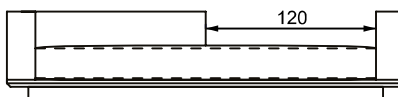

SOFÁ 280 X 110 X 61 cm (LxPxA)
Almofadas:
01 unidade de assento
05 unidades decorativas 60x60 cm com faixa
01 unidade decorativa pastel 75x45 cm
03 unidades de rolinho com aba 65x11 cm (LxD)