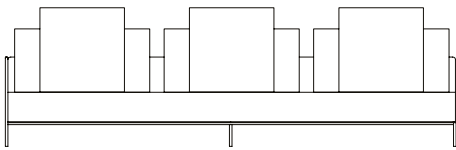

VISTA SUPERIOR
240 X 105 X 63,5 cm (LxPxA)

Sofá Link, sofás com 1 braço de ferro

SOFÁ 200 X 105 X 63,5 cm (LxPxA)
Almofadas:
02 unidades decorativas 60x60 cm com faixa
02 unidades de encosto (L = 89 cm)
02 unidades de rolinho de encosto

SOFÁ 220 X 105 X 63,5 cm (LxPxA)
Almofadas:
02 unidades decorativas 60x60 cm com faixa
02 unidades de encosto (L = 99 cm)
02 unidades de rolinho de encosto

SOFÁ 240 X 105 X 63,5 cm (LxPxA)
Almofadas:
02 unidades decorativas 60x60 cm com faixa
02 unidades de encosto (L = 109 cm)
02 unidades de rolinho de encosto

Sofá Link, sofás com 1 braço de ferro

SOFÁ 260 X 105 X 63,5 cm (LxPxA)
Almofadas:
02 unidades decorativas 60x60 cm com faixa
02 unidades de encosto (L = 119 cm)
02 unidades de rolinho de encosto

SOFÁ 280 X 105 X 63,5 cm (LxPxA)
Almofadas:
02 unidades decorativas 60x60 cm com faixa
02 unidades de encosto (L = 129 cm)
02 unidades de rolinho de encosto

SOFÁ 300 X 105 X 63,5 cm (LxPxA)
Almofadas:
03 unidades decorativas 60x60 cm com faixa
03 unidades de encosto (L = 89 cm)
03 unidades de rolinho de encosto

SOFÁ 320 X 105 X 63,5 cm (LxPxA)
Almofadas:
03 unidades decorativas 60x60 cm com faixa
03 unidades de encosto (L = 96 cm)
03 unidades de rolinho de encosto