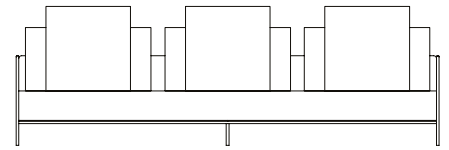

Pintura Marrom Bronze

Pintura Marrom Corten

Sofá Link, sofás com 2 braços de ferro

SOFÁ 200 X 105 X 63,5 cm (LxPxA)
Almofadas:
02 unidades decorativas 60x60 cm com faixa
02 unidades de encosto (L = 88 cm)
02 unidades de rolinho de encosto

SOFÁ 220 X 105 X 63,5 cm (LxPxA)
Almofadas:
02 unidades decorativas 60x60 cm com faixa
02 unidades de encosto (L = 98 cm)
02 unidades de rolinho de encosto

SOFÁ 240 X 105 X 63,5 cm (LxPxA)
Almofadas:
02 unidades decorativas 60x60 cm com faixa
02 unidades de encosto (L = 108 cm)
02 unidades de rolinho de encosto

SOFÁ 260 X 105 X 63,5 cm (LxPxA)
Almofadas:
02 unidades decorativas 60x60 cm com faixa
02 unidades de encosto (L = 118 cm)
02 unidades de rolinho de encosto

SOFÁ 280 X 105 X 63,5 cm (LxPxA)
Almofadas:
02 unidades decorativas 60x60 cm com faixa
02 unidades de encosto (L = 128 cm)
02 unidades de rolinho de encosto

SOFÁ 300 X 105 X 63,5 cm (LxPxA)
Almofadas:
03 unidades decorativas 60x60 cm com faixa
03 unidades de encosto (L = 89 cm)
03 unidades de rolinho de encosto

SOFÁ 320 X 105 X 63,5 cm (LxPxA)
Almofadas:
03 unidades decorativas 60x60 cm com faixa
03 unidades de encosto (L = 95 cm)
03 unidades de rolinho de encosto