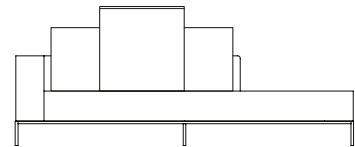

SOFÁ 240 X 105 X 63,5 cm (LxPxA)
Almofadas:
01 unidade decorativa 60x60 cm com faixa
01 unidade de encosto (L = 129 cm)
01 unidade de rolinho de encosto