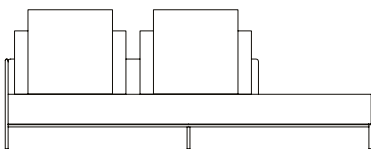

SOFÁ 300 X 105 X 63,5 cm (LxPxA)
Almofadas:
03 unidades decorativas 60x60 cm com faixa
03 unidades de encosto (L = 89 cm)
03 unidades de rolinho de encosto

SOFÁ 320 X 105 X 63,5 cm (LxPxA)
Almofadas:
03 unidades decorativas 60x60 cm com faixa
03 unidades de encosto (L = 96 cm)
03 unidades de rolinho de encosto

VISTA SUPERIOR
240 X 105 X 63,5 cm (LxPxA)

Sofá Link ER, sofás com 1 braço e encosto recuado

SOFÁ 200 X 105 X 63,5 cm (LxPxA)
Almofadas:
01 unidade decorativa 60x60 cm com faixa
01 unidade de encosto (L = 128 cm)
01 unidade de rolinho de encosto

SOFÁ 220 X 105 X 63,5 cm (LxPxA)
Almofadas:
02 unidades decorativas 60x60 cm com faixa
02 unidades de encosto (L = 70 cm)
02 unidades de rolinho de encosto

SOFÁ 240 X 105 X 63,5 cm (LxPxA)
Almofadas:
02 unidades decorativas 60x60 cm com faixa
02 unidades de encosto (L = 69 cm)
02 unidades de rolinho de encosto