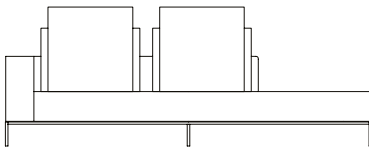

SOFÁ 260 X 105 X 63,5 cm (LxPxA)
Almofadas:
02 unidades decorativas 60x60 cm com faixa
02 unidades de encosto (L = 70 cm)
02 unidades de rolinho de encosto