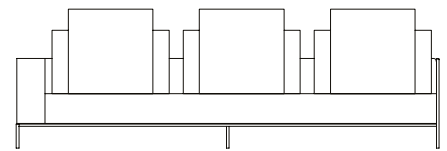

Imagens Ilustrativas

Designer Marcus Ferreira, 2013

Principais medidas*

Varição de largura: 200 a 320 cm
Largura do braço estofado: 20 cm
Largura do encosto estofado: 20 cm
Profundidade total: 105 cm
Altura total: 63,5 cm
Altura assento: 40,5 cm

SOFÁ 220 X 105 X 63,5 cm (LxPxA)
 Almofadas:
 02 unidades decorativas 60x60 cm com faixa
 02 unidades de encosto (L = 89 cm)
 02 unidades de rolinho de encosto

SOFÁ 240 X 105 X 63,5 cm (LxPxA)
 Almofadas:
 02 unidades decorativas 60x60 cm com faixa
 02 unidades de encosto (L = 99 cm)
 02 unidades de rolinho de encosto

SOFÁ 260 X 105 X 63,5 cm (LxPxA)
 Almofadas:
 02 unidades decorativas 60x60 cm com faixa
 02 unidades de encosto (L = 109 cm)
 02 unidades de rolinho de encosto

SOFÁ 280 X 105 X 63,5 cm (LxPxA)
 Almofadas:
 02 unidades decorativas 60x60 cm com faixa
 02 unidades de encosto (L = 119 cm)
 02 unidades de rolinho de encosto