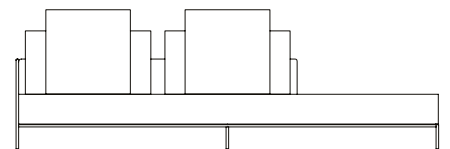

VISTA SUPERIOR
240 X 105 X 63,5 cm (LxPxA)

Sofá Link ER, sofás com 1 braço e encosto recuado

SOFÁ 200 X 105 X 63,5 cm (LxPxA)
Almofadas:
01 unidade decorativa 60x60 cm com faixa
01 unidade de encosto (L = 128 cm)
01 unidade de rolinho de encosto

SOFÁ 220 X 105 X 63,5 cm (LxPxA)
Almofadas:
02 unidades decorativas 60x60 cm com faixa
02 unidades de encosto (L = 70 cm)
02 unidades de rolinho de encosto

SOFÁ 240 X 105 X 63,5 cm (LxPxA)
Almofadas:
02 unidades decorativas 60x60 cm com faixa
02 unidades de encosto (L = 69 cm)
02 unidades de rolinho de encosto

SOFÁ 260 X 105 X 63,5 cm (LxPxA)
Almofadas:
02 unidades decorativas 60x60 cm com faixa
02 unidades de encosto (L = 79 cm)
02 unidades de rolinho de encosto

SOFÁ 280 X 105 X 63,5 cm (LxPxA)
Almofadas:
02 unidades decorativas 60x60 cm com faixa
02 unidades de encosto (L = 89 cm)
02 unidades de rolinho de encosto