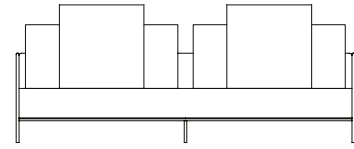

Imagens Ilustrativas

Designer Marcus Ferreira, 2013

Principais medidas*

Varição de largura: 200 a 320 cm
Largura do braço estofado: 20 cm
Largura do encosto estofado: 20 cm
Profundidade total: 105 cm
Altura total: 63,5 cm
Altura assento: 40,5 cm

Pintura Marrom Bronze

Pintura Marrom Corten

Sofá Link, sofás com 2 braços de ferro

SOFÁ 200 X 105 X 63,5 cm (LxPxA)
Almofadas:
02 unidades decorativas 60x60 cm com faixa
02 unidades de encosto (L = 88 cm)
02 unidades de rolinho de encosto

SOFÁ 220 X 105 X 63,5 cm (LxPxA)
Almofadas:
02 unidades decorativas 60x60 cm com faixa
02 unidades de encosto (L = 98 cm)
02 unidades de rolinho de encosto

SOFÁ 240 X 105 X 63,5 cm (LxPxA)
Almofadas:
02 unidades decorativas 60x60 cm com faixa
02 unidades de encosto (L = 108 cm)
02 unidades de rolinho de encosto

SOFÁ 260 X 105 X 63,5 cm (LxPxA)
Almofadas:
02 unidades decorativas 60x60 cm com faixa
02 unidades de encosto (L = 118 cm)
02 unidades de rolinho de encosto

SOFÁ 280 X 105 X 63,5 cm (LxPxA)
Almofadas:
02 unidades decorativas 60x60 cm com faixa
02 unidades de encosto (L = 128 cm)
02 unidades de rolinho de encosto