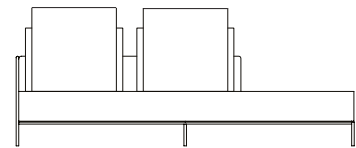

SOFÁ 300 X 105 X 63,5 cm (LxPxA)
Almofadas:
03 unidades decorativas 60x60 cm com faixa
03 unidades de encosto (L = 89 cm)
03 unidades de rolinho de encosto

SOFÁ 320 X 105 X 63,5 cm (LxPxA)
Almofadas:
03 unidades decorativas 60x60 cm com faixa
03 unidades de encosto (L = 96 cm)
03 unidades de rolinho de encosto

VISTA SUPERIOR
240 X 105 X 63,5 cm (LxPxA)

Sofá Link ER, sofás com 1 braço e encosto recuado

SOFÁ 200 X 105 X 63,5 cm (LxPxA)
Almofadas:
01 unidade decorativa 60x60 cm com faixa
01 unidade de encosto (L = 128 cm)
01 unidade de rolinho de encosto

SOFÁ 220 X 105 X 63,5 cm (LxPxA)
Almofadas:
02 unidades decorativas 60x60 cm com faixa
02 unidades de encosto (L = 70 cm)
02 unidades de rolinho de encosto

SOFÁ 240 X 105 X 63,5 cm (LxPxA)
Almofadas:
02 unidades decorativas 60x60 cm com faixa
02 unidades de encosto (L = 69 cm)
02 unidades de rolinho de encosto