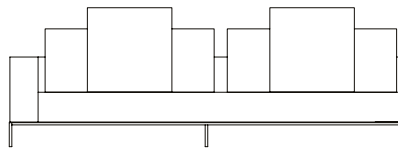

SOFÁ 280 X 105 X 63,5 cm (LxPxA)
Almofadas:
02 unidades decorativas 60x60 cm com faixa
02 unidades de encosto (L = 120 cm)
02 unidades de rolinho de encosto