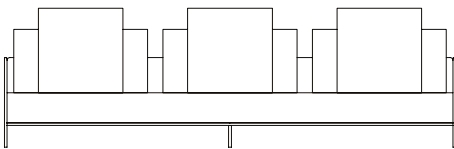

Pintura Marrom Bronze

Pintura Marrom Corten

Sofá Link, sofás com 2 braços de ferro

SOFÁ 200 X 105 X 63,5 cm (LxPxA)
Almofadas:
02 unidades decorativas 60x60 cm com faixa
02 unidades de encosto (L = 88 cm)
02 unidades de rolinho de encosto

SOFÁ 220 X 105 X 63,5 cm (LxPxA)
Almofadas:
02 unidades decorativas 60x60 cm com faixa
02 unidades de encosto (L = 98 cm)
02 unidades de rolinho de encosto

SOFÁ 240 X 105 X 63,5 cm (LxPxA)
Almofadas:
02 unidades decorativas 60x60 cm com faixa
02 unidades de encosto (L = 108 cm)
02 unidades de rolinho de encosto

SOFÁ 260 X 105 X 63,5 cm (LxPxA)
Almofadas:
02 unidades decorativas 60x60 cm com faixa
02 unidades de encosto (L = 118 cm)
02 unidades de rolinho de encosto

SOFÁ 280 X 105 X 63,5 cm (LxPxA)
Almofadas:
02 unidades decorativas 60x60 cm com faixa
02 unidades de encosto (L = 128 cm)
02 unidades de rolinho de encosto

SOFÁ 300 X 105 X 63,5 cm (LxPxA)
Almofadas:
03 unidades decorativas 60x60 cm com faixa
03 unidades de encosto (L = 89 cm)
03 unidades de rolinho de encosto

SOFÁ 320 X 105 X 63,5 cm (LxPxA)
Almofadas:
03 unidades decorativas 60x60 cm com faixa
03 unidades de encosto (L = 95 cm)
03 unidades de rolinho de encosto