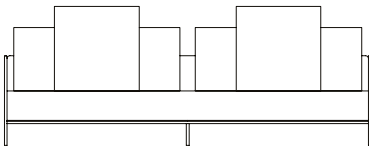

Imagens Ilustrativas

Designer Marcus Ferreira, 2013

Principais medidas*

Varição de largura: 200 a 320 cm
Largura do braço estofado: 20 cm
Largura do encosto estofado: 20 cm
Profundidade total: 105 cm
Altura total: 63,5 cm
Altura assento: 40,5 cm

Pintura Marrom Bronze

Pintura Marrom Corten

Sofá Link, sofás com 2 braços de ferro

SOFÁ 200 X 105 X 63,5 cm (LxPxA)
Almofadas:
02 unidades decorativas 60x60 cm com faixa
02 unidades de encosto (L = 88 cm)
02 unidades de rolinho de encosto

SOFÁ 220 X 105 X 63,5 cm (LxPxA)
Almofadas:
02 unidades decorativas 60x60 cm com faixa
02 unidades de encosto (L = 98 cm)
02 unidades de rolinho de encosto

SOFÁ 240 X 105 X 63,5 cm (LxPxA)
Almofadas:
02 unidades decorativas 60x60 cm com faixa
02 unidades de encosto (L = 108 cm)
02 unidades de rolinho de encosto

SOFÁ 260 X 105 X 63,5 cm (LxPxA)
Almofadas:
02 unidades decorativas 60x60 cm com faixa
02 unidades de encosto (L = 118 cm)
02 unidades de rolinho de encosto

SOFÁ 280 X 105 X 63,5 cm (LxPxA)
Almofadas:
02 unidades decorativas 60x60 cm com faixa
02 unidades de encosto (L = 128 cm)
02 unidades de rolinho de encosto