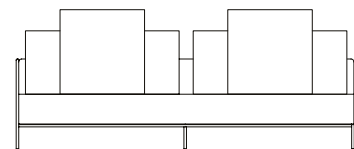

SOFÁ 300 X 105 X 63,5 cm (LxPxA)
Almofadas:
03 unidades decorativas 60x60 cm com faixa
03 unidades de encosto (L = 89 cm)
03 unidades de rolinho de encosto

SOFÁ 320 X 105 X 63,5 cm (LxPxA)
Almofadas:
03 unidades decorativas 60x60 cm com faixa
03 unidades de encosto (L = 95 cm)
03 unidades de rolinho de encosto

VISTA SUPERIOR
240 X 105 X 63,5 cm (LxPxA)

Sofá Link, sofás com 1 braço de ferro

SOFÁ 200 X 105 X 63,5 cm (LxPxA)
Almofadas:
02 unidades decorativas 60x60 cm com faixa
02 unidades de encosto (L = 89 cm)
02 unidades de rolinho de encosto

SOFÁ 220 X 105 X 63,5 cm (LxPxA)
Almofadas:
02 unidades decorativas 60x60 cm com faixa
02 unidades de encosto (L = 99 cm)
02 unidades de rolinho de encosto

SOFÁ 240 X 105 X 63,5 cm (LxPxA)
Almofadas:
02 unidades decorativas 60x60 cm com faixa
02 unidades de encosto (L = 109 cm)
02 unidades de rolinho de encosto

Sofá Link, sofás com 1 braço de ferro

SOFÁ 260 X 105 X 63,5 cm (LxPxA)
Almofadas:
02 unidades decorativas 60x60 cm com faixa
02 unidades de encosto (L = 119 cm)
02 unidades de rolinho de encosto

SOFÁ 280 X 105 X 63,5 cm (LxPxA)
Almofadas:
02 unidades decorativas 60x60 cm com faixa
02 unidades de encosto (L = 129 cm)
02 unidades de rolinho de encosto