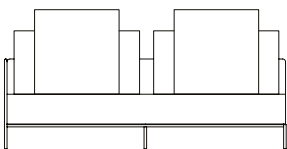

SOFÁ 260 X 105 X 63,5 cm (LxPxA)
Almofadas:
02 unidades decorativas 60x60 cm com faixa
02 unidades de encosto (L = 118 cm)
02 unidades de rolinho de encosto

SOFÁ 280 X 105 X 63,5 cm (LxPxA)
Almofadas:
02 unidades decorativas 60x60 cm com faixa
02 unidades de encosto (L = 128 cm)
02 unidades de rolinho de encosto

SOFÁ 300 X 105 X 63,5 cm (LxPxA)
Almofadas:
03 unidades decorativas 60x60 cm com faixa
03 unidades de encosto (L = 89 cm)
03 unidades de rolinho de encosto

SOFÁ 320 X 105 X 63,5 cm (LxPxA)
Almofadas:
03 unidades decorativas 60x60 cm com faixa
03 unidades de encosto (L = 95 cm)
03 unidades de rolinho de encosto

VISTA SUPERIOR
240 X 105 X 63,5 cm (LxPxA)

Sofá Link, sofás com 1 braço de ferro

SOFÁ 200 X 105 X 63,5 cm (LxPxA)
Almofadas:
02 unidades decorativas 60x60 cm com faixa
02 unidades de encosto (L = 89 cm)
02 unidades de rolinho de encosto

SOFÁ 220 X 105 X 63,5 cm (LxPxA)
Almofadas:
02 unidades decorativas 60x60 cm com faixa
02 unidades de encosto (L = 99 cm)
02 unidades de rolinho de encosto

SOFÁ 240 X 105 X 63,5 cm (LxPxA)
Almofadas:
02 unidades decorativas 60x60 cm com faixa
02 unidades de encosto (L = 109 cm)
02 unidades de rolinho de encosto