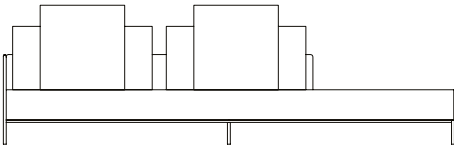

Imagens Ilustrativas

Designer Marcus Ferreira, 2013

Principais medidas*

Varição de largura: 200 a 320 cm
Largura do braço estofado: 20 cm
Largura do encosto estofado: 20 cm
Profundidade total: 105 cm
Altura total: 63,5 cm
Altura assento: 40,5 cm

SOFÁ 220 X 105 X 63,5 cm (LxPxA)
Almofadas:
02 unidades decorativas 60x60 cm com faixa
02 unidades de encosto (L = 70 cm)
02 unidades de rolinho de encosto

SOFÁ 240 X 105 X 63,5 cm (LxPxA)
Almofadas:
02 unidades decorativas 60x60 cm com faixa
02 unidades de encosto (L = 69 cm)
02 unidades de rolinho de encosto

SOFÁ 260 X 105 X 63,5 cm (LxPxA)
Almofadas:
02 unidades decorativas 60x60 cm com faixa
02 unidades de encosto (L = 79 cm)
02 unidades de rolinho de encosto

SOFÁ 280 X 105 X 63,5 cm (LxPxA)
Almofadas:
02 unidades decorativas 60x60 cm com faixa
02 unidades de encosto (L = 89 cm)
02 unidades de rolinho de encosto

SOFÁ 300 X 105 X 63,5 cm (LxPxA)
Almofadas:
02 unidades decorativas 60x60 cm com faixa
02 unidades de encosto (L = 89 cm)
02 unidades de rolinho de encosto

Sofá Link ER, sofás com 1 braço e encosto recuado