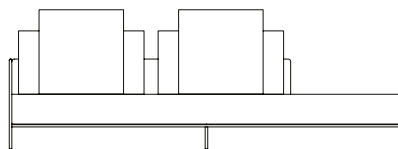

SOFÁ 280 X 105 X 63,5 cm (LxPxA)
Almofadas:
02 unidades decorativas 60x60 cm com faixa
02 unidades de encosto (L = 89 cm)
02 unidades de rolinho de encosto