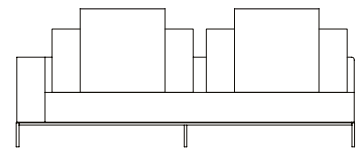

Imagens Ilustrativas

Designer Marcus Ferreira, 2013

Principais medidas*

Varição de largura: 200 a 320 cm
Largura do braço estofado: 20 cm
Largura do encosto estofado: 20 cm
Profundidade total: 105 cm
Altura total: 63,5 cm
Altura assento: 40,5 cm

SOFÁ 300 X 105 X 63,5 cm (LxPxA)
 Almofadas:
 03 unidades decorativas 60x60 cm com faixa
 03 unidades de encosto (L = 83 cm)
 03 unidades de rolinho de encosto

SOFÁ 320 X 105 X 63,5 cm (LxPxA)
 Almofadas:
 03 unidades decorativas 60x60 cm com faixa
 03 unidades de encosto (L = 89 cm)
 03 unidades de rolinho de encosto

Sofá Link 2BR ES FE, sofás com 1 braço estofado e 1 braço de ferro

VISTA SUPERIOR
240 X 105 X 63,5 cm (LxPxA)

Sofá Link 1BR ES, sofás com 1 braço estofado

SOFÁ 200 X 105 X 63,5 cm (LxPxA)
Almofadas:
02 unidades decorativas 60x60 cm com faixa
02 unidades de encosto (L = 80 cm)
02 unidades de rolinho de encosto

SOFÁ 220 X 105 X 63,5 cm (LxPxA)
Almofadas:
02 unidades decorativas 60x60 cm com faixa
02 unidades de encosto (L = 90 cm)
02 unidades de rolinho de encosto

SOFÁ 240 X 105 X 63,5 cm (LxPxA)
Almofadas:
02 unidades decorativas 60x60 cm com faixa
02 unidades de encosto (L = 100 cm)
02 unidades de rolinho de encosto