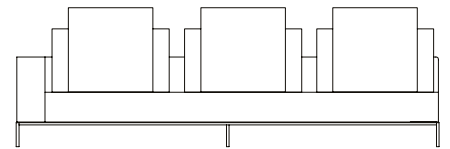

Imagens Ilustrativas

Designer Marcus Ferreira, 2013

Principais medidas*

Varição de largura: 200 a 320 cm
Largura do braço estofado: 20 cm
Largura do encosto estofado: 20 cm
Profundidade total: 105 cm
Altura total: 63,5 cm
Altura assento: 40,5 cm

SOFÁ 220 X 105 X 63,5 cm (LxPxA)
Almofadas:
02 unidades decorativas 60x60 cm com faixa
02 unidades de encosto (L = 90 cm)
02 unidades de rolinho de encosto

SOFÁ 240 X 105 X 63,5 cm (LxPxA)
Almofadas:
02 unidades decorativas 60x60 cm com faixa
02 unidades de encosto (L = 100 cm)
02 unidades de rolinho de encosto

SOFÁ 260 X 105 X 63,5 cm (LxPxA)
Almofadas:
02 unidades decorativas 60x60 cm com faixa
02 unidades de encosto (L = 110 cm)
02 unidades de rolinho de encosto

SOFÁ 280 X 105 X 63,5 cm (LxPxA)
Almofadas:
02 unidades decorativas 60x60 cm com faixa
02 unidades de encosto (L = 120 cm)
02 unidades de rolinho de encosto