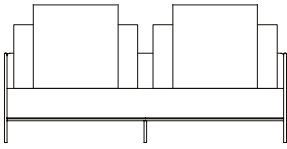

Imagens Ilustrativas

Designer Marcus Ferreira, 2013

Principais medidas*

Varição de largura: 200 a 320 cm
Largura do braço estofado: 20 cm
Largura do encosto estofado: 20 cm
Profundidade total: 105 cm
Altura total: 63,5 cm
Altura assento: 40,5 cm

Pintura Marrom Bronze

Pintura Marrom Corten

Sofá Link, sofás com 2 braços de ferro

SOFÁ 200 X 105 X 63,5 cm (LxPxA)
Almofadas:
02 unidades decorativas 60x60 cm com faixa
02 unidades de encosto (L = 88 cm)
02 unidades de rolinho de encosto

SOFÁ 220 X 105 X 63,5 cm (LxPxA)
Almofadas:
02 unidades decorativas 60x60 cm com faixa
02 unidades de encosto (L = 98 cm)
02 unidades de rolinho de encosto

SOFÁ 240 X 105 X 63,5 cm (LxPxA)
Almofadas:
02 unidades decorativas 60x60 cm com faixa
02 unidades de encosto (L = 108 cm)
02 unidades de rolinho de encosto