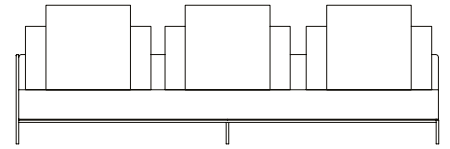

Imagens Ilustrativas

Designer Marcus Ferreira, 2013

Principais medidas*

Varição de largura: 200 a 320 cm
Largura do braço estofado: 20 cm
Largura do encosto estofado: 20 cm
Profundidade total: 105 cm
Altura total: 63,5 cm
Altura assento: 40,5 cm

VISTA SUPERIOR
240 X 105 X 63,5 cm (LxPxA)

Sofá Link, sofás com 1 braço de ferro

SOFÁ 200 X 105 X 63,5 cm (LxPxA)
Almofadas:
02 unidades decorativas 60x60 cm com faixa
02 unidades de encosto (L = 89 cm)
02 unidades de rolinho de encosto

SOFÁ 220 X 105 X 63,5 cm (LxPxA)
Almofadas:
02 unidades decorativas 60x60 cm com faixa
02 unidades de encosto (L = 99 cm)
02 unidades de rolinho de encosto

SOFÁ 240 X 105 X 63,5 cm (LxPxA)
Almofadas:
02 unidades decorativas 60x60 cm com faixa
02 unidades de encosto (L = 109 cm)
02 unidades de rolinho de encosto

Sofá Link, sofás com 1 braço de ferro

SOFÁ 260 X 105 X 63,5 cm (LxPxA)
Almofadas:
02 unidades decorativas 60x60 cm com faixa
02 unidades de encosto (L = 119 cm)
02 unidades de rolinho de encosto

SOFÁ 280 X 105 X 63,5 cm (LxPxA)
Almofadas:
02 unidades decorativas 60x60 cm com faixa
02 unidades de encosto (L = 129 cm)
02 unidades de rolinho de encosto