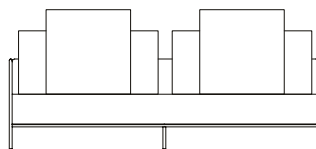

SOFÁ 260 X 105 X 63,5 cm (LxPxA)
Almofadas:
02 unidades decorativas 60x60 cm com faixa
02 unidades de encosto (L = 118 cm)
02 unidades de rolinho de encosto

SOFÁ 280 X 105 X 63,5 cm (LxPxA)
Almofadas:
02 unidades decorativas 60x60 cm com faixa
02 unidades de encosto (L = 128 cm)
02 unidades de rolinho de encosto

SOFÁ 300 X 105 X 63,5 cm (LxPxA)
Almofadas:
03 unidades decorativas 60x60 cm com faixa
03 unidades de encosto (L = 89 cm)
03 unidades de rolinho de encosto

SOFÁ 320 X 105 X 63,5 cm (LxPxA)
Almofadas:
03 unidades decorativas 60x60 cm com faixa
03 unidades de encosto (L = 95 cm)
03 unidades de rolinho de encosto

VISTA SUPERIOR
240 X 105 X 63,5 cm (LxPxA)

Sofá Link, sofás com 1 braço de ferro

SOFÁ 200 X 105 X 63,5 cm (LxPxA)
Almofadas:
02 unidades decorativas 60x60 cm com faixa
02 unidades de encosto (L = 89 cm)
02 unidades de rolinho de encosto