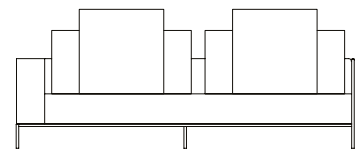

SOFÁ 240 X 105 X 63,5 cm (LxPxA)
Almofadas:
02 unidades decorativas 60x60 cm com faixa
02 unidades de encosto (L = 99 cm)
02 unidades de rolinho de encosto