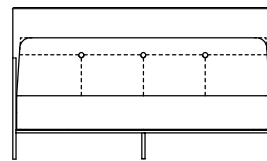

Sofá Highback Link #2 decameron

Imagens Ilustrativas

Designer	Marcus Ferreira, 2013
Principais medidas*	Varição de largura: 115 a 180 cm Profundidade total: 73 cm Altura total: 90 cm
*Medidas aproximadas, podendo haver variação devido a natureza artesanal dos produtos	
Ambiente	Área Interna
Materiais	Estrutura interna de madeira cedro Base de aço carbono com pintura eletrostática Espumas de densidades variadas e manta acrílica Assento com molas nozag Almofadas com mistura de plumas e penas naturais e sintéticas
Revestimento	Confira nosso Book
Acabamento Base	 Pintura Preto Fosco  Pintura Marrom Bronze  Pintura Marrom Corten

Sofá Highback Link #2, sofás com 2 braços de ferro

SOFÁ 115 X 73 X 90 cm (LxPxA)
Almofadas:
02 unidades decorativas 50x50 cm

SOFÁ 135 X 73 X 90 cm (LxPxA)
Almofadas:
02 unidades decorativas 50x50 cm

SOFÁ 155 X 73 X 90 cm (LxPxA)
Almofadas:
03 unidades decorativas 50x50 cm

SOFÁ 175 X 73 X 90 cm (LxPxA)
Almofadas:
02 unidades decorativas 50x50 cm

VISTA SUPERIOR
155 X 73 X 135 cm (LxPxA)