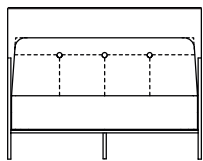

Sofá Highback Link #2 decameron

Imagens Ilustrativas

Designer	Marcus Ferreira, 2013
Principais medidas*	Varição de largura: 115 a 180 cm Profundidade total: 73 cm Altura total: 90 cm
*Medidas aproximadas, podendo haver variação devido a natureza artesanal dos produtos	
Ambiente	Área Interna
Materiais	Estrutura interna de madeira cedro Base de aço carbono com pintura eletrostática Espumas de densidades variadas e manta acrílica Assento com molas nozag Almofadas com mistura de plumas e penas naturais e sintéticas
Revestimento	Confira nosso Book
Acabamento Base	 Pintura Preto Fosco  Pintura Marrom Bronze  Pintura Marrom Corten

Sofá Highback Link #2, sofás com 2 braços de ferro

SOFÁ 115 X 73 X 90 cm (LxPxA)
Almofadas:
02 unidades decorativas 50x50 cm

SOFÁ 135 X 73 X 90 cm (LxPxA)
Almofadas:
02 unidades decorativas 50x50 cm

SOFÁ 155 X 73 X 90 cm (LxPxA)
Almofadas:
03 unidades decorativas 50x50 cm

SOFÁ 175 X 73 X 90 cm (LxPxA)
Almofadas:
02 unidades decorativas 50x50 cm

VISTA SUPERIOR
155 X 73 X 135 cm (LxPxA)