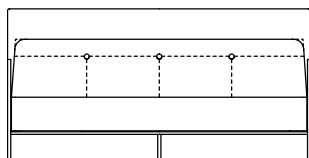

Sofá Highback Link #2 decameron

Imagens Ilustrativas

Designer	Marcus Ferreira, 2013
Principais medidas*	Varição de largura: 115 a 180 cm Profundidade total: 73 cm Altura total: 90 cm
*Medidas aproximadas, podendo haver variação devido a natureza artesanal dos produtos	
Ambiente	Área Interna
Materiais	Estrutura interna de madeira cedro Base de aço carbono com pintura eletrostática Espumas de densidades variadas e manta acrílica Assento com molas nozag Almofadas com mistura de plumas e penas naturais e sintéticas
Revestimento	Confira nosso Book
Acabamento Base	 Pintura Preto Fosco  Pintura Marrom Bronze  Pintura Marrom Corten

Sofá Highback Link #2, sofás com 2 braços de ferro

SOFÁ 115 X 73 X 90 cm (LxPxA)
Almofadas:
02 unidades decorativas 50x50 cm

SOFÁ 135 X 73 X 90 cm (LxPxA)
Almofadas:
02 unidades decorativas 50x50 cm

SOFÁ 155 X 73 X 90 cm (LxPxA)
Almofadas:
03 unidades decorativas 50x50 cm

SOFÁ 175 X 73 X 90 cm (LxPxA)
Almofadas:
02 unidades decorativas 50x50 cm

VISTA SUPERIOR
155 X 73 X 135 cm (LxPxA)