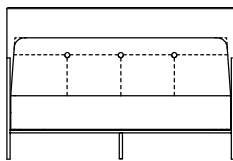

Sofá Highback Link #2 decameron

Imagens Ilustrativas

Designer	Marcus Ferreira, 2013
Principais medidas*	Varição de largura: 115 a 180 cm Profundidade total: 73 cm Altura total: 90 cm
*Medidas aproximadas, podendo haver variação devido a natureza artesanal dos produtos	
Ambiente	Área Interna
Materiais	Estrutura interna de madeira cedro Base de aço carbono com pintura eletrostática Espumas de densidades variadas e manta acrílica Assento com molas nozag Almofadas com mistura de plumas e penas naturais e sintéticas
Revestimento	Confira nosso Book
Acabamento Base	 Pintura Preto Fosco  Pintura Marrom Bronze  Pintura Marrom Corten

Sofá Highback Link #2, sofás com 2 braços de ferro

SOFÁ 115 X 73 X 90 cm (LxPxA)
Almofadas:
02 unidades decorativas 50x50 cm

SOFÁ 135 X 73 X 90 cm (LxPxA)
Almofadas:
02 unidades decorativas 50x50 cm

SOFÁ 155 X 73 X 90 cm (LxPxA)
Almofadas:
03 unidades decorativas 50x50 cm

SOFÁ 175 X 73 X 90 cm (LxPxA)
Almofadas:
02 unidades decorativas 50x50 cm

VISTA SUPERIOR
155 X 73 X 135 cm (LxPxA)