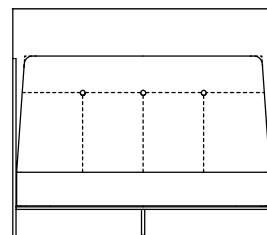

Sofá Highback Link #1

decameron

Imagens Ilustrativas

Designer	Marcus Ferreira, 2013
Principais medidas*	Varição de largura: 115 a 180 cm Profundidade total: 73 cm Altura total: 135 cm
*Medidas aproximadas, podendo haver variação devido a natureza artesanal dos produtos	
Ambiente	Área Interna
Materiais	Estrutura interna de madeira cedro Base de aço carbono com pintura eletrostática Espumas de densidades variadas e manta acrílica Assento com molas nozag Almofadas com mistura de plumas e penas naturais e sintéticas
Revestimento	Confira nosso Book
Acabamento Base	 Pintura Preto Fosco  Pintura Marrom Bronze  Pintura Marrom Corten

Sofá Highback Link #1, sofás com 2 braços de ferro

SOFÁ 115 X 73 X 135 cm (LxPxA)
Almofadas:
02 unidades decorativas 50x50 cm

SOFÁ 135 X 73 X 135 cm (LxPxA)
Almofadas:
02 unidades decorativas 50x50 cm

SOFÁ 155 X 73 X 135 cm (LxPxA)
Almofadas:
03 unidades decorativas 50x50 cm

SOFÁ 175 X 73 X 135 cm (LxPxA)
Almofadas:
02 unidades decorativas 50x50 cm

VISTA SUPERIOR
155 X 73 X 135 cm (LxPxA)