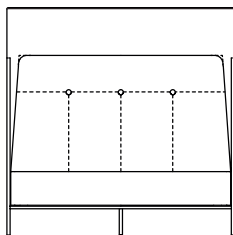

Sofá Highback Link #1

decameron

Imagens Ilustrativas

Designer	Marcus Ferreira, 2013
Principais medidas*	Varição de largura: 115 a 180 cm Profundidade total: 73 cm Altura total: 135 cm
*Medidas aproximadas, podendo haver variação devido a natureza artesanal dos produtos	
Ambiente	Área Interna
Materiais	Estrutura interna de madeira cedro Base de aço carbono com pintura eletrostática Espumas de densidades variadas e manta acrílica Assento com molas nozag Almofadas com mistura de plumas e penas naturais e sintéticas
Revestimento	Confira nosso Book
Acabamento Base	 Pintura Preto Fosco  Pintura Marrom Bronze  Pintura Marrom Corten

Sofá Highback Link #1, sofás com 2 braços de ferro

SOFÁ 115 X 73 X 135 cm (LxPxA)
Almofadas:
02 unidades decorativas 50x50 cm

SOFÁ 135 X 73 X 135 cm (LxPxA)
Almofadas:
02 unidades decorativas 50x50 cm

SOFÁ 155 X 73 X 135 cm (LxPxA)
Almofadas:
03 unidades decorativas 50x50 cm

SOFÁ 175 X 73 X 135 cm (LxPxA)
Almofadas:
02 unidades decorativas 50x50 cm

VISTA SUPERIOR
155 X 73 X 135 cm (LxPxA)