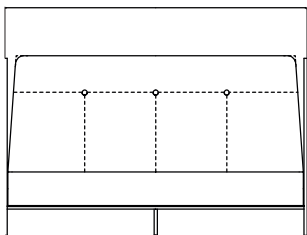

Sofá Highback Link #1

decameron

Imagens Ilustrativas

Designer	Marcus Ferreira, 2013
Principais medidas*	Varição de largura: 115 a 180 cm Profundidade total: 73 cm Altura total: 135 cm
*Medidas aproximadas, podendo haver variação devido a natureza artesanal dos produtos	
Ambiente	Área Interna
Materiais	Estrutura interna de madeira cedro Base de aço carbono com pintura eletrostática Espumas de densidades variadas e manta acrílica Assento com molas nozag Almofadas com mistura de plumas e penas naturais e sintéticas
Revestimento	Confira nosso Book
Acabamento Base	 Pintura Preto Fosco  Pintura Marrom Bronze  Pintura Marrom Corten

Sofá Highback Link #1, sofás com 2 braços de ferro

SOFÁ 115 X 73 X 135 cm (LxPxA)
Almofadas:
02 unidades decorativas 50x50 cm

SOFÁ 135 X 73 X 135 cm (LxPxA)
Almofadas:
02 unidades decorativas 50x50 cm

SOFÁ 155 X 73 X 135 cm (LxPxA)
Almofadas:
03 unidades decorativas 50x50 cm

SOFÁ 175 X 73 X 135 cm (LxPxA)
Almofadas:
02 unidades decorativas 50x50 cm

VISTA SUPERIOR
155 X 73 X 135 cm (LxPxA)