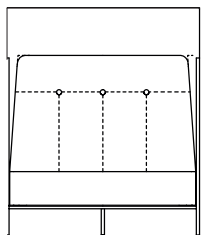

Sofá Highback Link #1

decameron

Imagens Ilustrativas

Designer	Marcus Ferreira, 2013
Principais medidas*	Varição de largura: 115 a 180 cm Profundidade total: 73 cm Altura total: 135 cm
*Medidas aproximadas, podendo haver variação devido a natureza artesanal dos produtos	
Ambiente	Área Interna
Materiais	Estrutura interna de madeira cedro Base de aço carbono com pintura eletrostática Espumas de densidades variadas e manta acrílica Assento com molas nozag Almofadas com mistura de plumas e penas naturais e sintéticas
Revestimento	Confira nosso Book
Acabamento Base	 Pintura Preto Fosco  Pintura Marrom Bronze  Pintura Marrom Corten

Sofá Highback Link #1, sofás com 2 braços de ferro

SOFÁ 115 X 73 X 135 cm (LxPxA)
Almofadas:
02 unidades decorativas 50x50 cm

SOFÁ 135 X 73 X 135 cm (LxPxA)
Almofadas:
02 unidades decorativas 50x50 cm

SOFÁ 155 X 73 X 135 cm (LxPxA)
Almofadas:
03 unidades decorativas 50x50 cm

SOFÁ 175 X 73 X 135 cm (LxPxA)
Almofadas:
02 unidades decorativas 50x50 cm

VISTA SUPERIOR
155 X 73 X 135 cm (LxPxA)