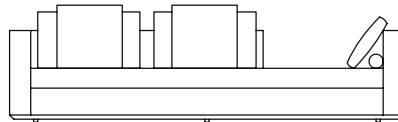

SOFÁ 280 X 100 X 65 cm (LxPxA)
Almofadas:
02 unidades de escosto (L = 73 cm)
02 unidades de rolinhos de encosto
02 unidades decorativas 60x60 cm
01 unidade de rolinho (85x11 cm - LxD)