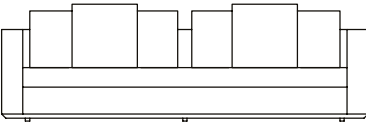

Sofá Dom

decameron

Imagens Ilustrativas

Designer	Marcus Ferreira, 2013
Principais medidas*	Varição de largura: 200 a 320 cm Largura dos braços: 15 cm Profundidade total: 100 cm Altura total: 65 cm Altura assento: 39 cm
*Medidas aproximadas, podendo haver variação devido a natureza artesanal dos produtos	
Ambiente	Área Interna
Materiais	Estrutura interna de madeira cedro Espumas de densidade variadas e manta acrílica Assento com percinta Base chanfrada de madeira jequitibá natural Almofadas com mistura de plumas e penas naturais e sintéticas Detalhe de costura no assento
	*Este produto pode ser feito bipartido
Revestimento	Confira nosso Book
Acabamento Base	 Jequitibá Natural

Sofá Dom, sofás e poltrona com 2 braços

SOFÁ 200 X 100 X 65 cm (LxPxA)
Almofadas:
02 unidades de escosto (L = 75 cm)
02 unidades decorativas 60x60 cm

SOFÁ 220 X 100 X 65 cm (LxPxA)
Almofadas:
02 unidades de escosto (L = 85 cm)
02 unidades decorativas 60x60 cm

SOFÁ 240 X 100 X 65 cm (LxPxA)
Almofadas:
02 unidades de escosto (L = 95 cm)
02 unidades decorativas 60x60 cm

SOFÁ 260 X 100 X 65 cm (LxPxA)
Almofadas:
02 unidades de escosto (L = 105 cm)
02 unidades decorativas 60x60 cm

SOFÁ 280 X 100 X 65 cm (LxPxA)
Almofadas:
02 unidades de escosto (L = 115 cm)
02 unidades decorativas 60x60 cm

SOFÁ 300 X 100 X 65 cm (LxPxA)
Almofadas:
02 unidades de escosto (L = 125 cm)
02 unidades decorativas 60x60 cm