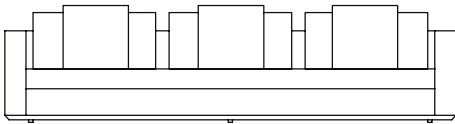

Sofá Dom, sofás e poltrona com 2 braços

SOFÁ 200 X 100 X 65 cm (LxPxA)
Almofadas:
02 unidades de escosto (L = 75 cm)
02 unidades decorativas 60x60 cm

SOFÁ 220 X 100 X 65 cm (LxPxA)
Almofadas:
02 unidades de escosto (L = 85 cm)
02 unidades decorativas 60x60 cm

SOFÁ 240 X 100 X 65 cm (LxPxA)
Almofadas:
02 unidades de escosto (L = 95 cm)
02 unidades decorativas 60x60 cm

SOFÁ 260 X 100 X 65 cm (LxPxA)
Almofadas:
02 unidades de escosto (L = 105 cm)
02 unidades decorativas 60x60 cm

SOFÁ 280 X 100 X 65 cm (LxPxA)
Almofadas:
02 unidades de escosto (L = 115 cm)
02 unidades decorativas 60x60 cm

SOFÁ 300 X 100 X 65 cm (LxPxA)
Almofadas:
02 unidades de escosto (L = 125 cm)
02 unidades decorativas 60x60 cm

SOFÁ 320 X 100 X 65 cm (LxPxA)
Almofadas:
03 unidades de escosto (L = 135 cm)
03 unidades decorativas 60x60 cm

POLTRONA 150 X 100 X 65 cm (LxPxA)
Almofadas:
01 unidade de escosto (L = 110 cm)
01 unidade decorativa 60x60 cm