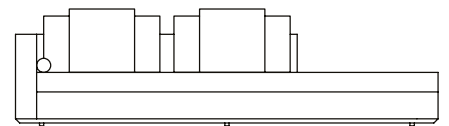

VISTA SUPERIOR
240 X 100 X 65 cm (LxPxA)

Sofá Dom ER, sofás com encosto recuado e 1 braço

SOFÁ 200 X 100 X 65 cm (LxPxA)
Almofadas:
01 unidade de escosto (L = 75 cm)
01 unidade de rolinho de encosto
01 unidade decorativa 60x60 cm

SOFÁ 220 X 100 X 65 cm (LxPxA)
Almofadas:
01 unidade de escosto (L = 95 cm)
01 unidade de rolinho de encosto
01 unidade decorativa 60x60 cm

SOFÁ 240 X 100 X 65 cm (LxPxA)
Almofadas:
01 unidade de escosto (L = 115 cm)
01 unidade de rolinho de encosto
01 unidade decorativa 60x60 cm

SOFÁ 260 X 100 X 65 cm (LxPxA)
Almofadas:
01 unidade de escosto (L = 135 cm)
01 unidade de rolinho de encosto
01 unidade decorativa 60x60 cm

SOFÁ 280 X 100 X 65 cm (LxPxA)
Almofadas:
02 unidades de escosto (L = 73 cm)
02 unidades de rolinhos de encosto
02 unidades decorativas 60x60 cm