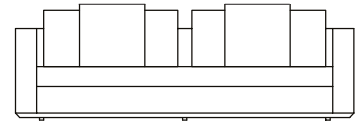

Sofá Dom

decameron

Imagens Ilustrativas

Designer	Marcus Ferreira, 2013
Principais medidas*	Varição de largura: 200 a 320 cm Largura dos braços: 15 cm Profundidade total: 100 cm Altura total: 65 cm Altura assento: 39 cm
*Medidas aproximadas, podendo haver variação devido a natureza artesanal dos produtos	
Ambiente	Área Interna
Materiais	Estrutura interna de madeira cedro Espumas de densidade variadas e manta acrílica Assento com percinta Base chanfrada de madeira jequitibá natural Almofadas com mistura de plumas e penas naturais e sintéticas Detalhe de costura no assento
	*Este produto pode ser feito bipartido
Revestimento	Confira nosso Book
Acabamento Base	 Jequitibá Natural

Sofá Dom, sofás e poltrona com 2 braços

SOFÁ 200 X 100 X 65 cm (LxPxA)
Almofadas:
02 unidades de escosto (L = 75 cm)
02 unidades decorativas 60x60 cm

SOFÁ 220 X 100 X 65 cm (LxPxA)
Almofadas:
02 unidades de escosto (L = 85 cm)
02 unidades decorativas 60x60 cm

SOFÁ 240 X 100 X 65 cm (LxPxA)
Almofadas:
02 unidades de escosto (L = 95 cm)
02 unidades decorativas 60x60 cm

SOFÁ 260 X 100 X 65 cm (LxPxA)
Almofadas:
02 unidades de escosto (L = 105 cm)
02 unidades decorativas 60x60 cm

VISTA SUPERIOR
 240 X 100 X 65 cm (LxPxA)