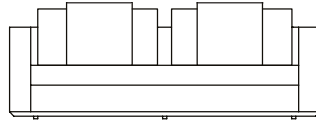

Sofá Dom

decameron

Imagens Ilustrativas

Designer	Marcus Ferreira, 2013
Principais medidas*	Varição de largura: 200 a 320 cm Largura dos braços: 15 cm Profundidade total: 100 cm Altura total: 65 cm Altura assento: 39 cm
*Medidas aproximadas, podendo haver variação devido a natureza artesanal dos produtos	
Ambiente	Área Interna
Materiais	Estrutura interna de madeira cedro Espumas de densidade variadas e manta acrílica Assento com percinta Base chanfrada de madeira jequitibá natural Almofadas com mistura de plumas e penas naturais e sintéticas Detalhe de costura no assento
	*Este produto pode ser feito bipartido
Revestimento	Confira nosso Book
Acabamento Base	 Jequitibá Natural

Sofá Dom, sofás e poltrona com 2 braços

SOFÁ 200 X 100 X 65 cm (LxPxA)
Almofadas:
02 unidades de escosto (L = 75 cm)
02 unidades decorativas 60x60 cm

SOFÁ 220 X 100 X 65 cm (LxPxA)
Almofadas:
02 unidades de escosto (L = 85 cm)
02 unidades decorativas 60x60 cm

SOFÁ 240 X 100 X 65 cm (LxPxA)
Almofadas:
02 unidades de escosto (L = 95 cm)
02 unidades decorativas 60x60 cm

SOFÁ 260 X 100 X 65 cm (LxPxA)
Almofadas:
02 unidades de escosto (L = 105 cm)
02 unidades decorativas 60x60 cm

VISTA SUPERIOR
 240 X 100 X 65 cm (LxPxA)