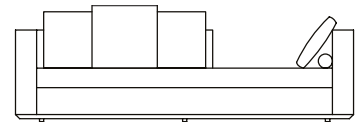

VISTA SUPERIOR
 240 X 100 X 65 cm (LxPxA)

Sofá Dom 2BR ER, sofás com 2 braços e encosto recuado

SOFÁ 200 X 100 X 65 cm (LxPxA)
 Almofadas:
 01 unidade de escosto (L = 75 cm)
 01 unidade de rolinho de encosto
 01 unidade decorativa 60x60 cm
 01 unidade de rolinho (85x11 cm - LxD)

SOFÁ 220 X 100 X 65 cm (LxPxA)
 Almofadas:
 01 unidade de escosto (L = 95 cm)
 01 unidade de rolinho de encosto
 01 unidade decorativa 60x60 cm
 01 unidade de rolinho (85x11 cm - LxD)

SOFÁ 240 X 100 X 65 cm (LxPxA)
 Almofadas:
 01 unidade de escosto (L = 115 cm)
 01 unidade de rolinho de encosto
 01 unidade decorativa 60x60 cm
 01 unidade de rolinho (85x11 cm - LxD)