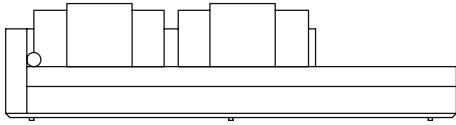

SOFÁ 220 X 100 X 65 cm (LxPxA)
Almofadas:
01 unidade de escosto (L = 95 cm)
01 unidade de rolinho de encosto
01 unidade decorativa 60x60 cm

SOFÁ 240 X 100 X 65 cm (LxPxA)
Almofadas:
01 unidade de escosto (L = 115 cm)
01 unidade de rolinho de encosto
01 unidade decorativa 60x60 cm

SOFÁ 260 X 100 X 65 cm (LxPxA)
Almofadas:
01 unidade de escosto (L = 135 cm)
01 unidade de rolinho de encosto
01 unidade decorativa 60x60 cm

SOFÁ 280 X 100 X 65 cm (LxPxA)
Almofadas:
02 unidades de escosto (L = 73 cm)
02 unidades de rolinhos de encosto
02 unidades decorativas 60x60 cm

SOFÁ 300 X 100 X 65 cm (LxPxA)
Almofadas:
02 unidades de escosto (L = 83 cm)
02 unidades de rolinhos de encosto
02 unidades decorativas 60x60 cm

Sofá Dom ER, sofás com encosto recuado e 1 braço

SOFÁ 320 X 100 X 65 cm (LxPxA)
 Almofadas:
 02 unidades de escosto (L = 93 cm)
 02 unidades de rolinhos de encosto
 02 unidades decorativas 60x60 cm