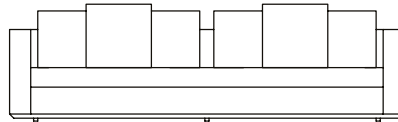

Sofá Dom

decameron

Imagens Ilustrativas

Designer	Marcus Ferreira, 2013
Principais medidas*	Varição de largura: 200 a 320 cm Largura dos braços: 15 cm Profundidade total: 100 cm Altura total: 65 cm Altura assento: 39 cm
*Medidas aproximadas, podendo haver variação devido a natureza artesanal dos produtos	
Ambiente	Área Interna
Materiais	Estrutura interna de madeira cedro Espumas de densidade variadas e manta acrílica Assento com percinta Base chanfrada de madeira jequitibá natural Almofadas com mistura de plumas e penas naturais e sintéticas Detalhe de costura no assento
	*Este produto pode ser feito bipartido
Revestimento	Confira nosso Book
Acabamento Base	 Jequitibá Natural

Sofá Dom, sofás e poltrona com 2 braços

SOFÁ 200 X 100 X 65 cm (LxPxA)
Almofadas:
02 unidades de escosto (L = 75 cm)
02 unidades decorativas 60x60 cm

SOFÁ 220 X 100 X 65 cm (LxPxA)
Almofadas:
02 unidades de escosto (L = 85 cm)
02 unidades decorativas 60x60 cm

SOFÁ 240 X 100 X 65 cm (LxPxA)
Almofadas:
02 unidades de escosto (L = 95 cm)
02 unidades decorativas 60x60 cm

SOFÁ 260 X 100 X 65 cm (LxPxA)
Almofadas:
02 unidades de escosto (L = 105 cm)
02 unidades decorativas 60x60 cm

SOFÁ 280 X 100 X 65 cm (LxPxA)
Almofadas:
02 unidades de escosto (L = 115 cm)
02 unidades decorativas 60x60 cm

SOFÁ 300 X 100 X 65 cm (LxPxA)
Almofadas:
02 unidades de escosto (L = 125 cm)
02 unidades decorativas 60x60 cm