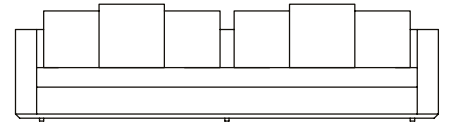

Sofá Dom

decameron

Imagens Ilustrativas

Designer	Marcus Ferreira, 2013
Principais medidas*	Varição de largura: 200 a 320 cm Largura dos braços: 15 cm Profundidade total: 100 cm Altura total: 65 cm Altura assento: 39 cm
*Medidas aproximadas, podendo haver variação devido a natureza artesanal dos produtos	
Ambiente	Área Interna
Materiais	Estrutura interna de madeira cedro Espumas de densidade variadas e manta acrílica Assento com percinta Base chanfrada de madeira jequitibá natural Almofadas com mistura de plumas e penas naturais e sintéticas Detalhe de costura no assento
	*Este produto pode ser feito bipartido
Revestimento	Confira nosso Book
Acabamento Base	 Jequitibá Natural

Sofá Dom, sofás e poltrona com 2 braços

SOFÁ 200 X 100 X 65 cm (LxPxA)
Almofadas:
02 unidades de escosto (L = 75 cm)
02 unidades decorativas 60x60 cm

SOFÁ 220 X 100 X 65 cm (LxPxA)
Almofadas:
02 unidades de escosto (L = 85 cm)
02 unidades decorativas 60x60 cm

SOFÁ 240 X 100 X 65 cm (LxPxA)
Almofadas:
02 unidades de escosto (L = 95 cm)
02 unidades decorativas 60x60 cm

SOFÁ 260 X 100 X 65 cm (LxPxA)
Almofadas:
02 unidades de escosto (L = 105 cm)
02 unidades decorativas 60x60 cm

SOFÁ 280 X 100 X 65 cm (LxPxA)
Almofadas:
02 unidades de escosto (L = 115 cm)
02 unidades decorativas 60x60 cm

SOFÁ 300 X 100 X 65 cm (LxPxA)
Almofadas:
02 unidades de escosto (L = 125 cm)
02 unidades decorativas 60x60 cm