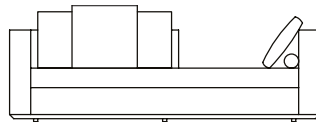

SOFÁ 220 X 100 X 65 cm (LxPxA)
Almofadas:
01 unidade de escosto (L = 95 cm)
01 unidade de rolinho de encosto
01 unidade decorativa 60x60 cm
01 unidade de rolinho (85x11 cm - LxD)