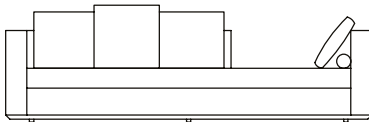

VISTA SUPERIOR
 240 X 100 X 65 cm (LxPxA)

Sofá Dom 2BR ER, sofás com 2 braços e encosto recuado

SOFÁ 200 X 100 X 65 cm (LxPxA)
 Almofadas:
 01 unidade de escosto (L = 75 cm)
 01 unidade de rolinho de encosto
 01 unidade decorativa 60x60 cm
 01 unidade de rolinho (85x11 cm - LxD)

SOFÁ 220 X 100 X 65 cm (LxPxA)
 Almofadas:
 01 unidade de escosto (L = 95 cm)
 01 unidade de rolinho de encosto
 01 unidade decorativa 60x60 cm
 01 unidade de rolinho (85x11 cm - LxD)

SOFÁ 240 X 100 X 65 cm (LxPxA)
 Almofadas:
 01 unidade de escosto (L = 115 cm)
 01 unidade de rolinho de encosto
 01 unidade decorativa 60x60 cm
 01 unidade de rolinho (85x11 cm - LxD)