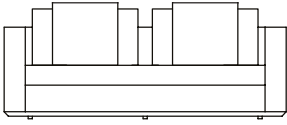

Sofá Dom

decameron

Imagens Ilustrativas

Designer	Marcus Ferreira, 2013
Principais medidas*	Varição de largura: 200 a 320 cm Largura dos braços: 15 cm Profundidade total: 100 cm Altura total: 65 cm Altura assento: 39 cm
*Medidas aproximadas, podendo haver variação devido a natureza artesanal dos produtos	
Ambiente	Área Interna
Materiais	Estrutura interna de madeira cedro Espumas de densidade variadas e manta acrílica Assento com percinta Base chanfrada de madeira jequitibá natural Almofadas com mistura de plumas e penas naturais e sintéticas Detalhe de costura no assento
	*Este produto pode ser feito bipartido
Revestimento	Confira nosso Book
Acabamento Base	 Jequitibá Natural

Sofá Dom, sofás e poltrona com 2 braços

SOFÁ 200 X 100 X 65 cm (LxPxA)
Almofadas:
02 unidades de escosto (L = 75 cm)
02 unidades decorativas 60x60 cm

SOFÁ 220 X 100 X 65 cm (LxPxA)
Almofadas:
02 unidades de escosto (L = 85 cm)
02 unidades decorativas 60x60 cm

SOFÁ 240 X 100 X 65 cm (LxPxA)
Almofadas:
02 unidades de escosto (L = 95 cm)
02 unidades decorativas 60x60 cm

SOFÁ 260 X 100 X 65 cm (LxPxA)
Almofadas:
02 unidades de escosto (L = 105 cm)
02 unidades decorativas 60x60 cm

VISTA SUPERIOR
 240 X 100 X 65 cm (LxPxA)