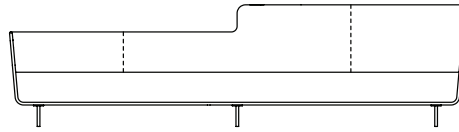

## Sofá Closer

SOFÁ 240 X 88 X 85 cm (LxPxA)  
Almofadas:  
Almofada de assento único  
03 unidades decorativa com faixa 60x60 cm  
02 unidades decorativa 75x45 cm  
02 unidades rolinho 75x10 cm (LxD)

SOFÁ 260 X 88 X 85 cm (LxPxA)  
Almofadas:  
Almofada de assento único  
04 unidades decorativa com faixa 60x60 cm  
02 unidades decorativa 75x45 cm  
02 unidades rolinho 75x10 cm (LxD)

SOFÁ 280 X 88 X 85 cm (LxPxA)  
Almofadas:  
Almofada de assento único  
04 unidades decorativa com faixa 60x60 cm  
02 unidades decorativa 75x45 cm  
02 unidades rolinho 75x10 cm (LxD)

SOFÁ 300 X 88 X 85 cm (LxPxA)  
Almofadas:  
Almofada de assento único  
04 unidades decorativa com faixa 60x60 cm  
02 unidades decorativa 75x45 cm  
02 unidades rolinho 75x10 cm (LxD)