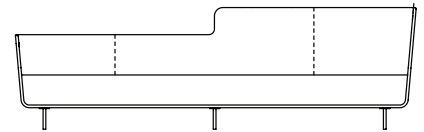

## Sofá Closer

SOFÁ 240 X 88 X 85 cm (LxPxA)  
Almofadas:  
Almofada de assento único  
03 unidades decorativa com faixa 60x60 cm  
02 unidades decorativa 75x45 cm  
02 unidades rolinho 75x10 cm (LxD)

SOFÁ 260 X 88 X 85 cm (LxPxA)  
Almofadas:  
Almofada de assento único  
04 unidades decorativa com faixa 60x60 cm  
02 unidades decorativa 75x45 cm  
02 unidades rolinho 75x10 cm (LxD)