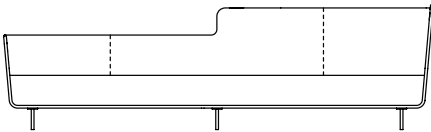

## Sofá Closer

SOFÁ 240 X 88 X 85 cm (LxPxA)  
Almofadas:  
Almofada de assento único  
03 unidades decorativa com faixa 60x60 cm  
02 unidades decorativa 75x45 cm  
02 unidades rolinho 75x10 cm (LxD)

SOFÁ 260 X 88 X 85 cm (LxPxA)  
Almofadas:  
Almofada de assento único  
04 unidades decorativa com faixa 60x60 cm  
02 unidades decorativa 75x45 cm  
02 unidades rolinho 75x10 cm (LxD)

SOFÁ 280 X 88 X 85 cm (LxPxA)  
Almofadas:  
Almofada de assento único  
04 unidades decorativa com faixa 60x60 cm  
02 unidades decorativa 75x45 cm  
02 unidades rolinho 75x10 cm (LxD)

SOFÁ 300 X 88 X 85 cm (LxPxA)  
Almofadas:  
Almofada de assento único  
04 unidades decorativa com faixa 60x60 cm  
02 unidades decorativa 75x45 cm  
02 unidades rolinho 75x10 cm (LxD)