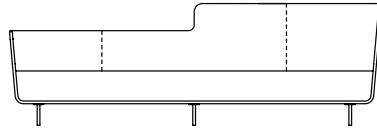

SOFÁ 260 X 88 X 85 cm (LxPxA)
Almofadas:
Almofada de assento único
04 unidades decorativa com faixa 60x60 cm
02 unidades decorativa 75x45 cm
02 unidades rolinho 75x10 cm (LxD)