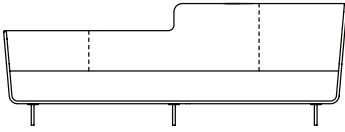

# Sofá Closer

decameron

DESIGN  
AWARD  
2018

Imagens Ilustrativas

Designer Marcus Ferriera, 2017

Principais medidas\*  
Variação de largura: 240 a 320 cm  
Profundidade total: 88 cm  
Atura total: 85 cm  
Altura braço baixo: 66 cm  
Altura assento: 38 cm

\*Este produto não pode ser feito em medidas fora do padrão

\*\*Este produto não pode ser feito bipartido

Revestimento Confira nosso Book

Acabamento Base

Pintura Preto Fosco

Pintura Marrom Bronze

Pintura Marrom Corten

## Sofá Closer

SOFÁ 240 X 88 X 85 cm (LxPxA)  
Almofadas:  
Almofada de assento único  
03 unidades decorativa com faixa 60x60 cm  
02 unidades decorativa 75x45 cm  
02 unidades rolinho 75x10 cm (LxD)

SOFÁ 260 X 88 X 85 cm (LxPxA)  
Almofadas:  
Almofada de assento único  
04 unidades decorativa com faixa 60x60 cm  
02 unidades decorativa 75x45 cm  
02 unidades rolinho 75x10 cm (LxD)