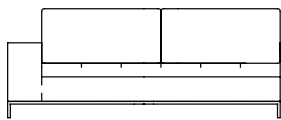

SOFÁ 280 X 110 X 55 cm (LxPxA)  
Almofadas:  
01 unidade de futon de assento  
02 unidades de encosto  
02 unidades de rolinho de encosto

SOFÁ 300 X 110 X 55 cm (LxPxA)  
Almofadas:  
01 unidade de futon de assento  
02 unidades de encosto  
02 unidades de rolinho de encosto

## Sofá Cine, sofás com 2 braços (altos)

SOFÁ 200 X 110 X 55 cm (LxPxA)  
Almofadas:  
01 unidade de futon de assento  
01 unidade de encosto  
01 unidade de rolinho de encosto

VISTA SUPERIOR  
240 X 110 X 55 cm (LxPxA)

## Sofá Cine, sofás com 1 braço (alto)

SOFÁ 200 X 110 X 55 cm (LxPxA)  
Almofadas:  
01 unidade de futon de assento  
01 unidade de encosto  
01 unidade de rolinho de encosto

SOFÁ 220 X 110 X 55 cm (LxPxA)  
Almofadas:  
01 unidade de futon de assento  
01 unidade de encosto  
01 unidade de rolinho de encosto