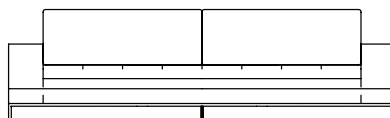

SOFÁ 320 X 110 X 55 cm (LxPxA)  
Almofadas:  
01 unidade de futon de assento  
02 unidades de encosto  
02 unidades de rolinho de encosto

VISTA SUPERIOR  
240 X 110 X 55 cm (LxPxA)

Sofá Cine, sofás com 2 braços (altos)

SOFÁ 200 X 110 X 55 cm (LxPxA)  
Almofadas:  
01 unidade de futon de assento  
01 unidade de encosto  
01 unidade de rolinho de encosto

SOFÁ 220 X 110 X 55 cm (LxPxA)  
Almofadas:  
01 unidade de futon de assento  
01 unidade de encosto  
01 unidade de rolinho de encosto

SOFÁ 240 X 110 X 55 cm (LxPxA)  
Almofadas:  
01 unidade de futon de assento  
02 unidades de encosto  
02 unidades de rolinho de encosto

SOFÁ 260 X 110 X 55 cm (LxPxA)  
Almofadas:  
01 unidade de futon de assento  
02 unidades de encosto  
02 unidades de rolinho de encosto