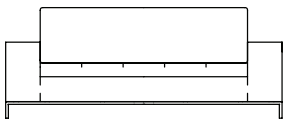

SOFÁ 240 X 110 X 55 cm (LxPxA)  
Almofadas:  
01 unidade de futon de assento  
02 unidades de encosto  
02 unidades de rolinho de encosto

SOFÁ 260 X 110 X 55 cm (LxPxA)  
Almofadas:  
01 unidade de futon de assento  
02 unidades de encosto  
02 unidades de rolinho de encosto

SOFÁ 280 X 110 X 55 cm (LxPxA)  
Almofadas:  
01 unidade de futon de assento  
02 unidades de encosto  
02 unidades de rolinho de encosto

SOFÁ 300 X 110 X 55 cm (LxPxA)  
Almofadas:  
01 unidade de futon de assento  
02 unidades de encosto  
02 unidades de rolinho de encosto

SOFÁ 320 X 110 X 55 cm (LxPxA)  
Almofadas:  
01 unidade de futon de assento  
02 unidades de encosto  
02 unidades de rolinho de encosto

VISTA SUPERIOR  
240 X 110 X 55 cm (LxPxA)

Sofá Cine, sofás com 2 braços (altos)

SOFÁ 200 X 110 X 55 cm (LxPxA)  
Almofadas:  
01 unidade de futon de assento  
01 unidade de encosto  
01 unidade de rolinho de encosto

SOFÁ 220 X 110 X 55 cm (LxPxA)  
Almofadas:  
01 unidade de futon de assento  
01 unidade de encosto  
01 unidade de rolinho de encosto