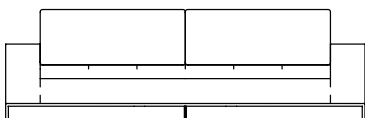

SOFÁ 260 X 110 X 55 cm (LxPxA)
Almofadas:
01 unidade de futon de assento
02 unidades de encosto
02 unidades de rolinho de encosto