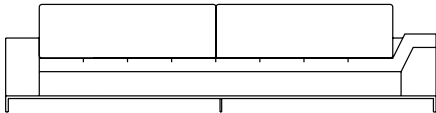

Inox Escovado

Sofá Cine, sofás com 2 braços (1 alto e 1 baixo)

SOFÁ 200 X 110 X 55 cm (LxPxA)  
Almofadas:  
01 unidade de futon de assento  
01 unidade de encosto  
01 unidade de rolinho de encosto

SOFÁ 220 X 110 X 55 cm (LxPxA)  
Almofadas:  
01 unidade de futon de assento  
01 unidade de encosto  
01 unidade de rolinho de encosto

SOFÁ 240 X 110 X 55 cm (LxPxA)  
Almofadas:  
01 unidade de futon de assento  
02 unidades de encosto  
02 unidades de rolinho de encosto

SOFÁ 260 X 110 X 55 cm (LxPxA)  
Almofadas:  
01 unidade de futon de assento  
02 unidades de encosto  
02 unidades de rolinho de encosto

SOFÁ 280 X 110 X 55 cm (LxPxA)  
Almofadas:  
01 unidade de futon de assento  
02 unidades de encosto  
02 unidades de rolinho de encosto

SOFÁ 300 X 110 X 55 cm (LxPxA)  
Almofadas:  
01 unidade de futon de assento  
02 unidades de encosto  
02 unidades de rolinho de encosto

SOFÁ 320 X 110 X 55 cm (LxPxA)  
Almofadas:  
01 unidade de futon de assento  
02 unidades de encosto  
02 unidades de rolinho de encosto

VISTA SUPERIOR  
240 X 110 X 55 cm (LxPxA)

Sofá Cine, sofás com 2 braços (altos)