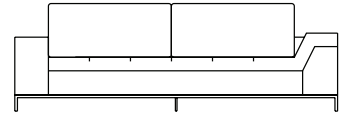

Inox Escovado

Sofá Cine, sofás com 2 braços (1 alto e 1 baixo)

SOFÁ 200 X 110 X 55 cm (LxPxA)  
Almofadas:  
01 unidade de futon de assento  
01 unidade de encosto  
01 unidade de rolinho de encosto

SOFÁ 220 X 110 X 55 cm (LxPxA)  
Almofadas:  
01 unidade de futon de assento  
01 unidade de encosto  
01 unidade de rolinho de encosto

SOFÁ 240 X 110 X 55 cm (LxPxA)  
Almofadas:  
01 unidade de futon de assento  
02 unidades de encosto  
02 unidades de rolinho de encosto

SOFÁ 260 X 110 X 55 cm (LxPxA)  
Almofadas:  
01 unidade de futon de assento  
02 unidades de encosto  
02 unidades de rolinho de encosto

SOFÁ 280 X 110 X 55 cm (LxPxA)  
Almofadas:  
01 unidade de futon de assento  
02 unidades de encosto  
02 unidades de rolinho de encosto

SOFÁ 300 X 110 X 55 cm (LxPxA)  
Almofadas:  
01 unidade de futon de assento  
02 unidades de encosto  
02 unidades de rolinho de encosto