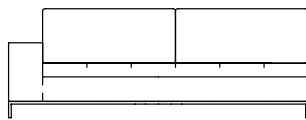

SOFÁ 220 X 110 X 55 cm (LxPxA)
Almofadas:
01 unidade de futon de assento
01 unidade de encosto
01 unidade de rolinho de encosto