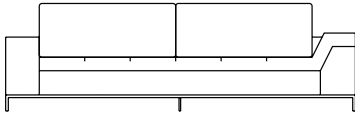

Inox Escovado

Sofá Cine, sofás com 2 braços (1 alto e 1 baixo)

SOFÁ 200 X 110 X 55 cm (LxPxA)  
Almofadas:  
01 unidade de futon de assento  
01 unidade de encosto  
01 unidade de rolinho de encosto

SOFÁ 220 X 110 X 55 cm (LxPxA)  
Almofadas:  
01 unidade de futon de assento  
01 unidade de encosto  
01 unidade de rolinho de encosto

SOFÁ 240 X 110 X 55 cm (LxPxA)  
Almofadas:  
01 unidade de futon de assento  
02 unidades de encosto  
02 unidades de rolinho de encosto

SOFÁ 260 X 110 X 55 cm (LxPxA)  
Almofadas:  
01 unidade de futon de assento  
02 unidades de encosto  
02 unidades de rolinho de encosto

SOFÁ 280 X 110 X 55 cm (LxPxA)  
Almofadas:  
01 unidade de futon de assento  
02 unidades de encosto  
02 unidades de rolinho de encosto

SOFÁ 300 X 110 X 55 cm (LxPxA)  
Almofadas:  
01 unidade de futon de assento  
02 unidades de encosto  
02 unidades de rolinho de encosto