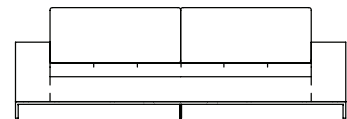

SOFÁ 280 X 110 X 55 cm (LxPxA)  
Almofadas:  
01 unidade de futon de assento  
02 unidades de encosto  
02 unidades de rolinho de encosto

SOFÁ 300 X 110 X 55 cm (LxPxA)  
Almofadas:  
01 unidade de futon de assento  
02 unidades de encosto  
02 unidades de rolinho de encosto

SOFÁ 320 X 110 X 55 cm (LxPxA)  
Almofadas:  
01 unidade de futon de assento  
02 unidades de encosto  
02 unidades de rolinho de encosto

VISTA SUPERIOR  
240 X 110 X 55 cm (LxPxA)

Sofá Cine, sofás com 2 braços (altos)

SOFÁ 200 X 110 X 55 cm (LxPxA)  
Almofadas:  
01 unidade de futon de assento  
01 unidade de encosto  
01 unidade de rolinho de encosto

SOFÁ 220 X 110 X 55 cm (LxPxA)  
Almofadas:  
01 unidade de futon de assento  
01 unidade de encosto  
01 unidade de rolinho de encosto