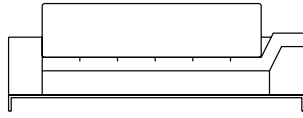

Inox Escovado

Sofá Cine, sofás com 2 braços (1 alto e 1 baixo)

SOFÁ 200 X 110 X 55 cm (LxPxA)  
Almofadas:  
01 unidade de futon de assento  
01 unidade de encosto  
01 unidade de rolinho de encosto

SOFÁ 220 X 110 X 55 cm (LxPxA)  
Almofadas:  
01 unidade de futon de assento  
01 unidade de encosto  
01 unidade de rolinho de encosto