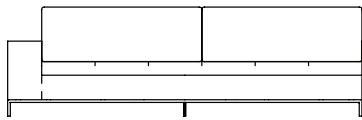

SOFÁ 260 X 110 X 55 cm (LxPxA)
Almofadas:
01 unidade de futon de assento
02 unidades de encosto
02 unidades de rolinho de encosto