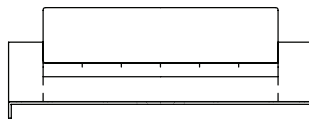

SOFÁ 280 X 110 X 55 cm (LxPxA)  
Almofadas:  
01 unidade de futon de assento  
02 unidades de encosto  
02 unidades de rolinho de encosto

SOFÁ 300 X 110 X 55 cm (LxPxA)  
Almofadas:  
01 unidade de futon de assento  
02 unidades de encosto  
02 unidades de rolinho de encosto

SOFÁ 320 X 110 X 55 cm (LxPxA)  
Almofadas:  
01 unidade de futon de assento  
02 unidades de encosto  
02 unidades de rolinho de encosto

VISTA SUPERIOR  
240 X 110 X 55 cm (LxPxA)

Sofá Cine, sofás com 2 braços (altos)

SOFÁ 200 X 110 X 55 cm (LxPxA)  
Almofadas:  
01 unidade de futon de assento  
01 unidade de encosto  
01 unidade de rolinho de encosto

SOFÁ 220 X 110 X 55 cm (LxPxA)  
Almofadas:  
01 unidade de futon de assento  
01 unidade de encosto  
01 unidade de rolinho de encosto