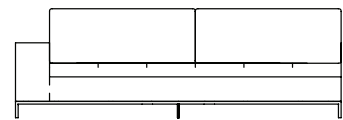

SOFÁ 280 X 110 X 55 cm (LxPxA)  
Almofadas:  
01 unidade de futon de assento  
02 unidades de encosto  
02 unidades de rolinho de encosto

SOFÁ 300 X 110 X 55 cm (LxPxA)  
Almofadas:  
01 unidade de futon de assento  
02 unidades de encosto  
02 unidades de rolinho de encosto

## Sofá Cine, sofás com 2 braços (altos)

SOFÁ 200 X 110 X 55 cm (LxPxA)  
Almofadas:  
01 unidade de futon de assento  
01 unidade de encosto  
01 unidade de rolinho de encosto

VISTA SUPERIOR  
240 X 110 X 55 cm (LxPxA)

## Sofá Cine, sofás com 1 braço (alto)

SOFÁ 200 X 110 X 55 cm (LxPxA)  
Almofadas:  
01 unidade de futon de assento  
01 unidade de encosto  
01 unidade de rolinho de encosto

SOFÁ 220 X 110 X 55 cm (LxPxA)  
Almofadas:  
01 unidade de futon de assento  
01 unidade de encosto  
01 unidade de rolinho de encosto