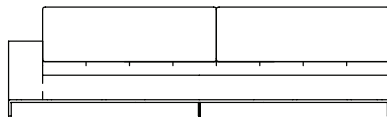

SOFÁ 280 X 110 X 55 cm (LxPxA)
Almofadas:
01 unidade de futon de assento
02 unidades de encosto
02 unidades de rolinho de encosto