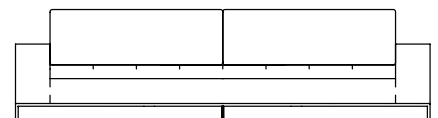

SOFÁ 300 X 110 X 55 cm (LxPxA)
Almofadas:
01 unidade de futon de assento
02 unidades de encosto
02 unidades de rolinho de encosto