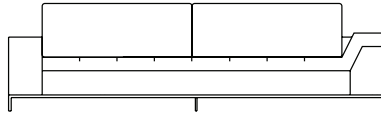

Inox Escovado

Sofá Cine, sofás com 2 braços (1 alto e 1 baixo)

SOFÁ 200 X 110 X 55 cm (LxPxA)  
Almofadas:  
01 unidade de futon de assento  
01 unidade de encosto  
01 unidade de rolinho de encosto

SOFÁ 220 X 110 X 55 cm (LxPxA)  
Almofadas:  
01 unidade de futon de assento  
01 unidade de encosto  
01 unidade de rolinho de encosto

SOFÁ 240 X 110 X 55 cm (LxPxA)  
Almofadas:  
01 unidade de futon de assento  
02 unidades de encosto  
02 unidades de rolinho de encosto

SOFÁ 260 X 110 X 55 cm (LxPxA)  
Almofadas:  
01 unidade de futon de assento  
02 unidades de encosto  
02 unidades de rolinho de encosto

SOFÁ 280 X 110 X 55 cm (LxPxA)  
Almofadas:  
01 unidade de futon de assento  
02 unidades de encosto  
02 unidades de rolinho de encosto

SOFÁ 300 X 110 X 55 cm (LxPxA)  
Almofadas:  
01 unidade de futon de assento  
02 unidades de encosto  
02 unidades de rolinho de encosto