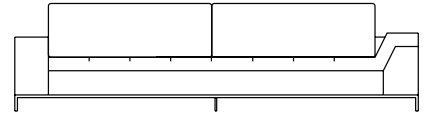

Inox Escovado

Sofá Cine, sofás com 2 braços (1 alto e 1 baixo)

SOFÁ 200 X 110 X 55 cm (LxPxA)  
Almofadas:  
01 unidade de futon de assento  
01 unidade de encosto  
01 unidade de rolinho de encosto

SOFÁ 220 X 110 X 55 cm (LxPxA)  
Almofadas:  
01 unidade de futon de assento  
01 unidade de encosto  
01 unidade de rolinho de encosto

SOFÁ 240 X 110 X 55 cm (LxPxA)  
Almofadas:  
01 unidade de futon de assento  
02 unidades de encosto  
02 unidades de rolinho de encosto

SOFÁ 260 X 110 X 55 cm (LxPxA)  
Almofadas:  
01 unidade de futon de assento  
02 unidades de encosto  
02 unidades de rolinho de encosto

SOFÁ 280 X 110 X 55 cm (LxPxA)  
Almofadas:  
01 unidade de futon de assento  
02 unidades de encosto  
02 unidades de rolinho de encosto

SOFÁ 300 X 110 X 55 cm (LxPxA)  
Almofadas:  
01 unidade de futon de assento  
02 unidades de encosto  
02 unidades de rolinho de encosto