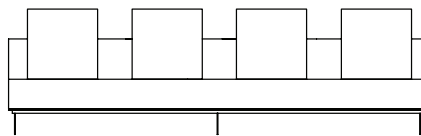

Sofá Boxxer 1BR, sofás e poltrona com 1 braço

SOFÁ 320 X 100 X 64 cm (LxPxA)
Almofadas:
05 unidades decorativas 60x60 cm
01 unidade de assento (L = 300 cm)

POLTRONA 150 X 100 X 64 cm (LxPxA)
Almofadas:
02 unidades decorativas 60x60 cm
01 unidade de assento (L = 130 cm)

VISTA SUPERIOR
150 X 100 X 64 cm (LxPxA)

Sofá Boxxer S/BR, sofás e poltrona sem braços

SOFÁ 200 X 100 X 64 cm (LxPxA)
Almofadas:
03 unidades decorativas 60x60 cm
01 unidade de assento (L = 200 cm)

SOFÁ 220 X 100 X 64 cm (LxPxA)
Almofadas:
04 unidades decorativas 60x60 cm
01 unidade de assento (L = 220 cm)

SOFÁ 240 X 100 X 64 cm (LxPxA)
Almofadas:
04 unidades decorativas 60x60 cm
01 unidade de assento (L = 240 cm)

SOFÁ 260 X 100 X 64 cm (LxPxA)
Almofadas:
04 unidades decorativas 60x60 cm
01 unidade de assento (L = 260 cm)