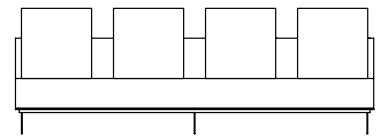

Sofá Boxxer 1BR, sofás e poltrona com 1 braço

SOFÁ 320 X 100 X 64 cm (LxPxA)
Almofadas:
05 unidades decorativas 60x60 cm
01 unidade de assento (L = 300 cm)

POLTRONA 150 X 100 X 64 cm (LxPxA)
Almofadas:
02 unidades decorativas 60x60 cm
01 unidade de assento (L = 130 cm)

VISTA SUPERIOR
150 X 100 X 64 cm (LxPxA)

Sofá Boxxer S/BR, sofás e poltrona sem braços

SOFÁ 200 X 100 X 64 cm (LxPxA)
Almofadas:
03 unidades decorativas 60x60 cm
01 unidade de assento (L = 200 cm)

SOFÁ 220 X 100 X 64 cm (LxPxA)
Almofadas:
04 unidades decorativas 60x60 cm
01 unidade de assento (L = 220 cm)

SOFÁ 240 X 100 X 64 cm (LxPxA)
Almofadas:
04 unidades decorativas 60x60 cm
01 unidade de assento (L = 240 cm)

SOFÁ 260 X 100 X 64 cm (LxPxA)
Almofadas:
04 unidades decorativas 60x60 cm
01 unidade de assento (L = 260 cm)