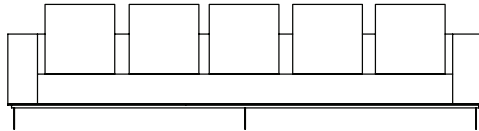

Sofá Boxxer, sofás e poltrona com 2 braços

SOFÁ 200 X 100 X 64 cm (LxPxA)
Almofadas:
03 unidades decorativas 60x60 cm
01 unidade de assento (L = 160 cm)

SOFÁ 220 X 100 X 64 cm (LxPxA)
Almofadas:
04 unidades decorativas 60x60 cm
01 unidade de assento (L = 180 cm)

SOFÁ 240 X 100 X 64 cm (LxPxA)
Almofadas:
04 unidades decorativas 60x60 cm
01 unidade de assento (L = 200 cm)

SOFÁ 260 X 100 X 64 cm (LxPxA)
Almofadas:
04 unidades decorativas 60x60 cm
01 unidade de assento (L = 220 cm)

SOFÁ 280 X 100 X 64 cm (LxPxA)
Almofadas:
04 unidades decorativas 60x60 cm
01 unidade de assento (L = 240 cm)

SOFÁ 300 X 100 X 64 cm (LxPxA)
Almofadas:
05 unidades decorativas 60x60 cm
01 unidade de assento (L = 260 cm)

SOFÁ 320 X 100 X 64 cm (LxPxA)
Almofadas:
05 unidades decorativas 60x60 cm
01 unidade de assento (L = 280 cm)

POLTRONA 150 X 100 X 64 cm (LxPxA)
Almofadas:
02 unidades decorativas 60x60 cm
01 unidade de assento (L = 110 cm)