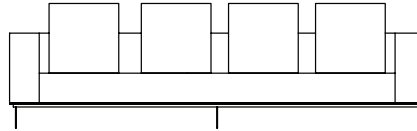

Sofá Boxxer, sofás e poltrona com 2 braços

SOFÁ 200 X 100 X 64 cm (LxPxA)
Almofadas:
03 unidades decorativas 60x60 cm
01 unidade de assento (L = 160 cm)

SOFÁ 220 X 100 X 64 cm (LxPxA)
Almofadas:
04 unidades decorativas 60x60 cm
01 unidade de assento (L = 180 cm)

SOFÁ 240 X 100 X 64 cm (LxPxA)
Almofadas:
04 unidades decorativas 60x60 cm
01 unidade de assento (L = 200 cm)

SOFÁ 260 X 100 X 64 cm (LxPxA)
Almofadas:
04 unidades decorativas 60x60 cm
01 unidade de assento (L = 220 cm)

SOFÁ 280 X 100 X 64 cm (LxPxA)
Almofadas:
04 unidades decorativas 60x60 cm
01 unidade de assento (L = 240 cm)

SOFÁ 300 X 100 X 64 cm (LxPxA)
Almofadas:
05 unidades decorativas 60x60 cm
01 unidade de assento (L = 260 cm)