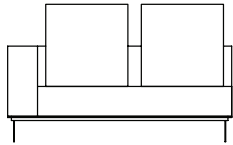

VISTA SUPERIOR
150 X 100 X 64 cm (LxPxA)

Sofá Boxxer 1BR, sofás e poltrona com 1 braço

SOFÁ 200 X 100 X 64 cm (LxPxA)
Almofadas:
03 unidades decorativas 60x60 cm
01 unidade de assento (L = 180 cm)

SOFÁ 220 X 100 X 64 cm (LxPxA)
Almofadas:
04 unidades decorativas 60x60 cm
01 unidade de assento (L = 200 cm)

SOFÁ 240 X 100 X 64 cm (LxPxA)
Almofadas:
04 unidades decorativas 60x60 cm
01 unidade de assento (L = 220 cm)

SOFÁ 260 X 100 X 64 cm (LxPxA)
Almofadas:
04 unidades decorativas 60x60 cm
01 unidade de assento (L = 240 cm)

SOFÁ 280 X 100 X 64 cm (LxPxA)
Almofadas:
04 unidades decorativas 60x60 cm
01 unidade de assento (L = 260 cm)

SOFÁ 300 X 100 X 64 cm (LxPxA)
Almofadas:
05 unidades decorativas 60x60 cm
01 unidade de assento (L = 280 cm)

Sofá Boxxer 1BR, sofás e poltrona com 1 braço

SOFÁ 320 X 100 X 64 cm (LxPxA)
Almofadas:
05 unidades decorativas 60x60 cm
01 unidade de assento (L = 300 cm)

POLTRONA 150 X 100 X 64 cm (LxPxA)
Almofadas:
02 unidades decorativas 60x60 cm
01 unidade de assento (L = 130 cm)