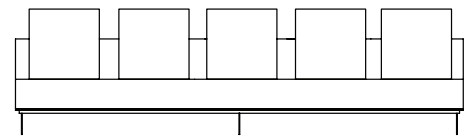

SOFÁ 300 X 100 X 64 cm (LxPxA)
Almofadas:
05 unidades decorativas 60x60 cm
01 unidade de assento (L = 300 cm)