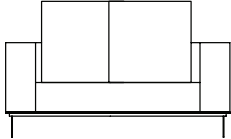

Sofá Boxxer, sofás e poltrona com 2 braços

SOFÁ 200 X 100 X 64 cm (LxPxA)
Almofadas:
03 unidades decorativas 60x60 cm
01 unidade de assento (L = 160 cm)

SOFÁ 220 X 100 X 64 cm (LxPxA)
Almofadas:
04 unidades decorativas 60x60 cm
01 unidade de assento (L = 180 cm)

SOFÁ 240 X 100 X 64 cm (LxPxA)
Almofadas:
04 unidades decorativas 60x60 cm
01 unidade de assento (L = 200 cm)

SOFÁ 260 X 100 X 64 cm (LxPxA)
Almofadas:
04 unidades decorativas 60x60 cm
01 unidade de assento (L = 220 cm)

SOFÁ 280 X 100 X 64 cm (LxPxA)
Almofadas:
04 unidades decorativas 60x60 cm
01 unidade de assento (L = 240 cm)

SOFÁ 300 X 100 X 64 cm (LxPxA)
Almofadas:
05 unidades decorativas 60x60 cm
01 unidade de assento (L = 260 cm)

SOFÁ 320 X 100 X 64 cm (LxPxA)
Almofadas:
05 unidades decorativas 60x60 cm
01 unidade de assento (L = 280 cm)

POLTRONA 150 X 100 X 64 cm (LxPxA)
Almofadas:
02 unidades decorativas 60x60 cm
01 unidade de assento (L = 110 cm)