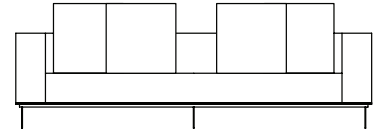

Altura total: 64 cm

Altura do assento: 37 cm

*Medidas aproximadas, podendo haver variação devido a natureza artesanal dos produtos

Ambiente Área Interna

Materiais

Estrutura interna de madeira cedro

Espumas de densidades variadas e manta acrílica

Sofá Boxxer, sofás e poltrona com 2 braços

SOFÁ 200 X 100 X 64 cm (LxPxA)
Almofadas:
03 unidades decorativas 60x60 cm
01 unidade de assento (L = 160 cm)

SOFÁ 220 X 100 X 64 cm (LxPxA)
Almofadas:
04 unidades decorativas 60x60 cm
01 unidade de assento (L = 180 cm)

SOFÁ 240 X 100 X 64 cm (LxPxA)
Almofadas:
04 unidades decorativas 60x60 cm
01 unidade de assento (L = 200 cm)

SOFÁ 260 X 100 X 64 cm (LxPxA)
Almofadas:
04 unidades decorativas 60x60 cm
01 unidade de assento (L = 220 cm)

SOFÁ 280 X 100 X 64 cm (LxPxA)
Almofadas:
04 unidades decorativas 60x60 cm
01 unidade de assento (L = 240 cm)

SOFÁ 300 X 100 X 64 cm (LxPxA)
Almofadas:
05 unidades decorativas 60x60 cm
01 unidade de assento (L = 260 cm)