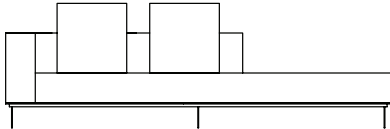

SOFÁ 260 X 100 X 64 cm (LxPxA)
Almofadas:
02 unidades decorativas 60x60 cm
01 unidade de assento (L = 240 cm)