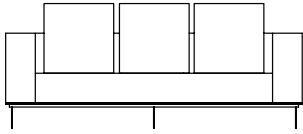

Altura total: 64 cm

Altura do assento: 37 cm

*Medidas aproximadas, podendo haver variação devido a natureza artesanal dos produtos

Ambiente Área Interna

Materiais

Estrutura interna de madeira cedro

Espumas de densidades variadas e manta acrílica

Sofá Boxxer, sofás e poltrona com 2 braços

SOFÁ 200 X 100 X 64 cm (LxPxA)
Almofadas:
03 unidades decorativas 60x60 cm
01 unidade de assento (L = 160 cm)

SOFÁ 220 X 100 X 64 cm (LxPxA)
Almofadas:
04 unidades decorativas 60x60 cm
01 unidade de assento (L = 180 cm)

SOFÁ 240 X 100 X 64 cm (LxPxA)
Almofadas:
04 unidades decorativas 60x60 cm
01 unidade de assento (L = 200 cm)

SOFÁ 260 X 100 X 64 cm (LxPxA)
Almofadas:
04 unidades decorativas 60x60 cm
01 unidade de assento (L = 220 cm)

SOFÁ 280 X 100 X 64 cm (LxPxA)
Almofadas:
04 unidades decorativas 60x60 cm
01 unidade de assento (L = 240 cm)

SOFÁ 300 X 100 X 64 cm (LxPxA)
Almofadas:
05 unidades decorativas 60x60 cm
01 unidade de assento (L = 260 cm)