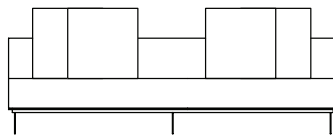

SOFÁ 280 X 100 X 64 cm (LxPxA)
Almofadas:
04 unidades decorativas 60x60 cm
01 unidade de assento (L = 260 cm)

SOFÁ 300 X 100 X 64 cm (LxPxA)
Almofadas:
05 unidades decorativas 60x60 cm
01 unidade de assento (L = 280 cm)

Sofá Boxxer 1BR, sofás e poltrona com 1 braço

SOFÁ 320 X 100 X 64 cm (LxPxA)
Almofadas:
05 unidades decorativas 60x60 cm
01 unidade de assento (L = 300 cm)

POLTRONA 150 X 100 X 64 cm (LxPxA)
Almofadas:
02 unidades decorativas 60x60 cm
01 unidade de assento (L = 130 cm)

VISTA SUPERIOR
150 X 100 X 64 cm (LxPxA)

Sofá Boxxer S/BR, sofás e poltrona sem braços

SOFÁ 200 X 100 X 64 cm (LxPxA)
Almofadas:
03 unidades decorativas 60x60 cm
01 unidade de assento (L = 200 cm)

SOFÁ 220 X 100 X 64 cm (LxPxA)
Almofadas:
04 unidades decorativas 60x60 cm
01 unidade de assento (L = 220 cm)