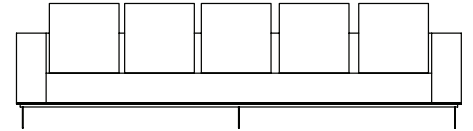

Sofá Boxxer, sofás e poltrona com 2 braços

SOFÁ 200 X 100 X 64 cm (LxPxA)
Almofadas:
03 unidades decorativas 60x60 cm
01 unidade de assento (L = 160 cm)

SOFÁ 220 X 100 X 64 cm (LxPxA)
Almofadas:
04 unidades decorativas 60x60 cm
01 unidade de assento (L = 180 cm)

SOFÁ 240 X 100 X 64 cm (LxPxA)
Almofadas:
04 unidades decorativas 60x60 cm
01 unidade de assento (L = 200 cm)

SOFÁ 260 X 100 X 64 cm (LxPxA)
Almofadas:
04 unidades decorativas 60x60 cm
01 unidade de assento (L = 220 cm)

SOFÁ 280 X 100 X 64 cm (LxPxA)
Almofadas:
04 unidades decorativas 60x60 cm
01 unidade de assento (L = 240 cm)

SOFÁ 300 X 100 X 64 cm (LxPxA)
Almofadas:
05 unidades decorativas 60x60 cm
01 unidade de assento (L = 260 cm)

SOFÁ 320 X 100 X 64 cm (LxPxA)
Almofadas:
05 unidades decorativas 60x60 cm
01 unidade de assento (L = 280 cm)

POLTRONA 150 X 100 X 64 cm (LxPxA)
Almofadas:
02 unidades decorativas 60x60 cm
01 unidade de assento (L = 110 cm)