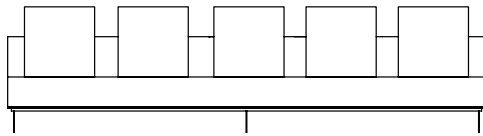

Sofá Boxxer 1BR, sofás e poltrona com 1 braço

SOFÁ 320 X 100 X 64 cm (LxPxA)
Almofadas:
05 unidades decorativas 60x60 cm
01 unidade de assento (L = 300 cm)

POLTRONA 150 X 100 X 64 cm (LxPxA)
Almofadas:
02 unidades decorativas 60x60 cm
01 unidade de assento (L = 130 cm)

VISTA SUPERIOR
150 X 100 X 64 cm (LxPxA)

Sofá Boxxer S/BR, sofás e poltrona sem braços

SOFÁ 200 X 100 X 64 cm (LxPxA)
Almofadas:
03 unidades decorativas 60x60 cm
01 unidade de assento (L = 200 cm)

SOFÁ 220 X 100 X 64 cm (LxPxA)
Almofadas:
04 unidades decorativas 60x60 cm
01 unidade de assento (L = 220 cm)

SOFÁ 240 X 100 X 64 cm (LxPxA)
Almofadas:
04 unidades decorativas 60x60 cm
01 unidade de assento (L = 240 cm)

SOFÁ 260 X 100 X 64 cm (LxPxA)
Almofadas:
04 unidades decorativas 60x60 cm
01 unidade de assento (L = 260 cm)

SOFÁ 280 X 100 X 64 cm (LxPxA)
Almofadas:
04 unidades decorativas 60x60 cm
01 unidade de assento (L = 280 cm)

SOFÁ 300 X 100 X 64 cm (LxPxA)
Almofadas:
05 unidades decorativas 60x60 cm
01 unidade de assento (L = 300 cm)