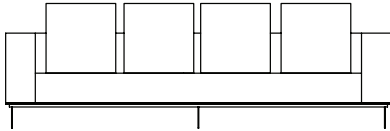

Sofá Boxxer, sofás e poltrona com 2 braços

SOFÁ 200 X 100 X 64 cm (LxPxA)
Almofadas:
03 unidades decorativas 60x60 cm
01 unidade de assento (L = 160 cm)

SOFÁ 220 X 100 X 64 cm (LxPxA)
Almofadas:
04 unidades decorativas 60x60 cm
01 unidade de assento (L = 180 cm)

SOFÁ 240 X 100 X 64 cm (LxPxA)
Almofadas:
04 unidades decorativas 60x60 cm
01 unidade de assento (L = 200 cm)

SOFÁ 260 X 100 X 64 cm (LxPxA)
Almofadas:
04 unidades decorativas 60x60 cm
01 unidade de assento (L = 220 cm)

SOFÁ 280 X 100 X 64 cm (LxPxA)
Almofadas:
04 unidades decorativas 60x60 cm
01 unidade de assento (L = 240 cm)

SOFÁ 300 X 100 X 64 cm (LxPxA)
Almofadas:
05 unidades decorativas 60x60 cm
01 unidade de assento (L = 260 cm)

SOFÁ 320 X 100 X 64 cm (LxPxA)
Almofadas:
05 unidades decorativas 60x60 cm
01 unidade de assento (L = 280 cm)

POLTRONA 150 X 100 X 64 cm (LxPxA)
Almofadas:
02 unidades decorativas 60x60 cm
01 unidade de assento (L = 110 cm)