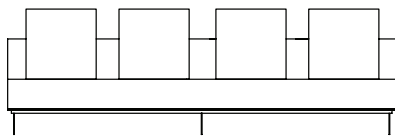

Sofá Boxxer 1BR, sofás e poltrona com 1 braço

SOFÁ 320 X 100 X 64 cm (LxPxA)
Almofadas:
05 unidades decorativas 60x60 cm
01 unidade de assento (L = 300 cm)

POLTRONA 150 X 100 X 64 cm (LxPxA)
Almofadas:
02 unidades decorativas 60x60 cm
01 unidade de assento (L = 130 cm)

VISTA SUPERIOR
150 X 100 X 64 cm (LxPxA)

Sofá Boxxer S/BR, sofás e poltrona sem braços

SOFÁ 200 X 100 X 64 cm (LxPxA)
Almofadas:
03 unidades decorativas 60x60 cm
01 unidade de assento (L = 200 cm)

SOFÁ 220 X 100 X 64 cm (LxPxA)
Almofadas:
04 unidades decorativas 60x60 cm
01 unidade de assento (L = 220 cm)

SOFÁ 240 X 100 X 64 cm (LxPxA)
Almofadas:
04 unidades decorativas 60x60 cm
01 unidade de assento (L = 240 cm)

SOFÁ 260 X 100 X 64 cm (LxPxA)
Almofadas:
04 unidades decorativas 60x60 cm
01 unidade de assento (L = 260 cm)