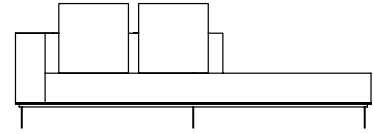

SOFÁ 320 X 100 X 64 cm (LxPxA)
Almofadas:
05 unidades decorativas 60x60 cm
01 unidade de assento (L = 320 cm)

POLTRONA 150 X 100 X 64 cm (LxPxA)
Almofadas:
02 unidades decorativas 60x60 cm
01 unidade de assento (L = 150 cm)

VISTA SUPERIOR
150 X 100 X 64 cm (LxPxA)

Sofá Boxxer ER, sofás com encosto recuado

SOFÁ 200 X 100 X 64 cm (LxPxA)
Almofadas:
01 unidade decorativa 60x60 cm
01 unidade de assento (L = 180 cm)

SOFÁ 220 X 100 X 64 cm (LxPxA)
Almofadas:
01 unidade decorativa 60x60 cm
01 unidade de assento (L = 200 cm)