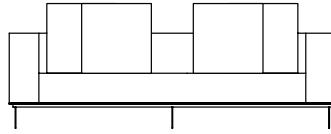

Altura total: 64 cm

Altura do assento: 37 cm

*Medidas aproximadas, podendo haver variação devido a natureza artesanal dos produtos

Ambiente Área Interna

Materiais

Estrutura interna de madeira cedro

Espumas de densidades variadas e manta acrílica

Sofá Boxxer, sofás e poltrona com 2 braços

SOFÁ 200 X 100 X 64 cm (LxPxA)
Almofadas:
03 unidades decorativas 60x60 cm
01 unidade de assento (L = 160 cm)

SOFÁ 220 X 100 X 64 cm (LxPxA)
Almofadas:
04 unidades decorativas 60x60 cm
01 unidade de assento (L = 180 cm)

SOFÁ 240 X 100 X 64 cm (LxPxA)
Almofadas:
04 unidades decorativas 60x60 cm
01 unidade de assento (L = 200 cm)

SOFÁ 260 X 100 X 64 cm (LxPxA)
Almofadas:
04 unidades decorativas 60x60 cm
01 unidade de assento (L = 220 cm)

SOFÁ 280 X 100 X 64 cm (LxPxA)
Almofadas:
04 unidades decorativas 60x60 cm
01 unidade de assento (L = 240 cm)

SOFÁ 300 X 100 X 64 cm (LxPxA)
Almofadas:
05 unidades decorativas 60x60 cm
01 unidade de assento (L = 260 cm)