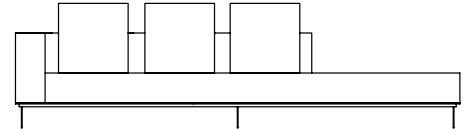

SOFÁ 300 X 100 X 64 cm (LxPxA)
Almofadas:
03 unidades decorativas 60x60 cm
01 unidade de assento (L = 280 cm)