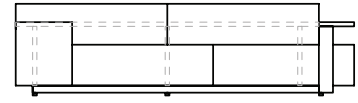

VISTA SUPERIOR
240 X 110 X 65 cm (LxPxA)

Sofá Border APA, sofás com 1 braço estofado, 1 braço em madeira e aparador em madeira

SOFÁ 200 X 135 X 60 cm (LxPxA)
Almofadas:
05 unidades decorativas 55x55 cm

SOFÁ 220 X 135 X 60 cm (LxPxA)
Almofadas:
05 unidades decorativas 55x55 cm