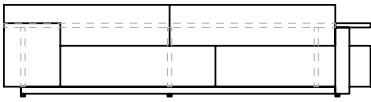

SOFÁ 260 X 135 X 60 cm (LxPxA)
Almofadas:
05 unidades decorativas 55x55 cm