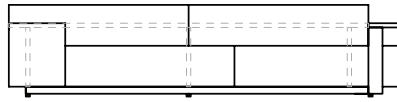

SOFÁ 280 X 135 X 60 cm (LxPxA)
Almofadas:
05 unidades decorativas 55x55 cm