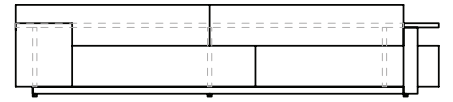

SOFÁ 300 X 135 X 60 cm (LxPxA)
Almofadas:
05 unidades decorativas 55x55 cm