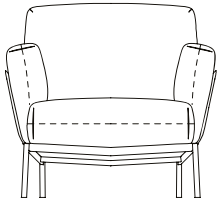

Poltrona e Pufe Keep

decameron

Imagens Ilustrativas

Designer	Estúdio Ninho, 2016
Principais medidas*	Largura poltrona: 79 cm Largura pufe: 62 cm Profundidade poltrona: 73 cm Profundidade pufe: 45 cm Altura poltrona: 73 cm Altura do braço: 59 cm Altura assento: 39 cm Altura pufe: 39 cm
*Medidas aproximadas, podendo haver variação devido a natureza artesanal dos produtos	
Ambiente	Área Interna
Materiais	Estrutura de aço carbono e pintura eletrostática Concha de espuma revestida com tecido ou couro fornecido Assento, encosto e braços com mistura de plumas e penas naturais e sintéticas
Revestimento	Confira nosso Book
Acabamento Base	 Pintura Preto Fosco  Pintura Marrom Bronze  Pintura Marrom Corten

Poltrona e Pufe Keep

POLTRONA
79 X 95 X 73 cm (LxPxA)

PUFE
62 X 45 X 39 cm (LxPxA)

VISTA SUPERIOR