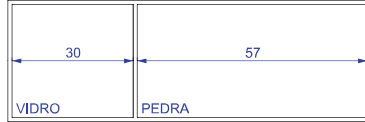

Mesa Lateral Strip

designer marcus ferreira, 2016

ambiente área interna

materiais estrutura de aço carbono com pintura eletrostática
tampos em madeira,
tampo em pedra Aluslim*,
tampo em vidro

* consulte nossa equipe para acabamentos e texturas

Mesas Laterais Strip,

MESA LATERAL
55 X 55 X 55cm (LxPxA)

MESA LATERAL
90 X 30 X 55cm (LxPxA)