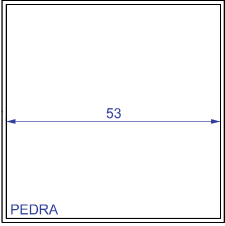

Mesa Lateral Strip

designer marcus ferreira, 2016

ambiente área interna

materiais estrutura de aço carbono com pintura eletrostática
tampos em madeira,
tampo em pedra Aluslim*,
tampo em vidro

* consulte nossa equipe para acabamentos e texturas

Mesas Laterais Strip,

MESA LATERAL
55 X 55 X 55cm (LxPxA)

MESA LATERAL
90 X 30 X 55cm (LxPxA)