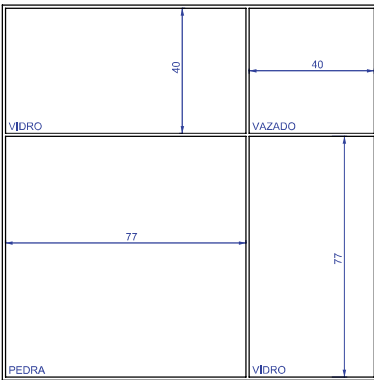

Mesa de Centro Strip

designer marcus ferreira, 2016

ambiente área interna

materiais estrutura de aço carbono com pintura eletrostática
tampos em madeira,
tampo em pedra Aluslim*,
tampo em vidro

* consulte nossa equipe para acabamentos e texturas

Mesas de Centro Strip,

MESA DE CENTRO
160 X 30 X 25cm (LxPxA)

MESA DE CENTRO
140 X 70 X 20cm (LxPxA)

MESA DE CENTRO
120 X 120 X 20cm (LxPxA)

MESA DE CENTRO
150 X 150 X 20cm (LxPxA)