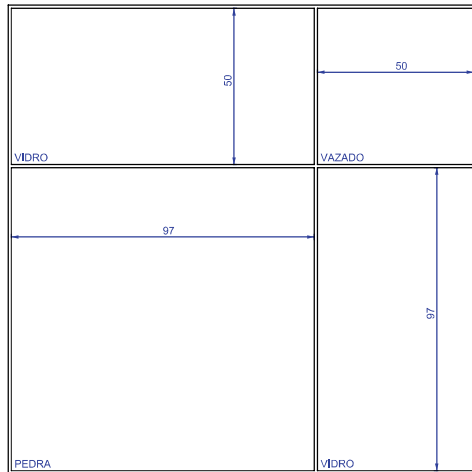

Mesa de Centro Strip

designer marcus ferreira, 2016

ambiente área interna

materiais estrutura de aço carbono com pintura eletrostática
tampos em madeira,
tampo em pedra Aluslim*,
tampo em vidro

* consulte nossa equipe para acabamentos e texturas

Mesas de Centro Strip,

MESA DE CENTRO
160 X 30 X 25cm (LxPxA)

MESA DE CENTRO
140 X 70 X 20cm (LxPxA)

MESA DE CENTRO
120 X 120 X 20cm (LxPxA)

MESA DE CENTRO
150 X 150 X 20cm (LxPxA)