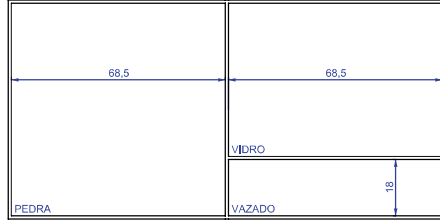

Mesa de Centro Strip

designer marcus ferreira, 2016

ambiente área interna

materiais estrutura de aço carbono com pintura eletrostática
tampos em madeira,
tampo em pedra Aluslim*,
tampo em vidro

* consulte nossa equipe para acabamentos e texturas

Mesas de Centro Strip,

MESA DE CENTRO
160 X 30 X 25cm (LxPxA)

MESA DE CENTRO
140 X 70 X 20cm (LxPxA)

MESA DE CENTRO
120 X 120 X 20cm (LxPxA)

MESA DE CENTRO
150 X 150 X 20cm (LxPxA)