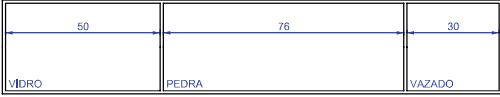

Mesa de Centro Strip

designer marcus ferreira, 2016

ambiente área interna

materiais estrutura de aço carbono com pintura eletrostática
tampos em madeira,
tampo em pedra Aluslim*,
tampo em vidro

* consulte nossa equipe para acabamentos e texturas

Mesas de Centro Strip,

MESA DE CENTRO
160 X 30 X 25cm (LxPxA)

MESA DE CENTRO
140 X 70 X 20cm (LxPxA)

MESA DE CENTRO
120 X 120 X 20cm (LxPxA)

MESA DE CENTRO
150 X 150 X 20cm (LxPxA)