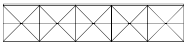

Mesa de Centro Aramada

designer marcus ferreira, 2013

ambiente área interna

materiais estrutura de aço carbono com pintura eletrostática
tampo em vidro

acabamento vidro	 fume	 preto	
acabamento metal	 preto fosco	 marrom corten	 aço cru*

* este acabamento pode apresentar variações tonais no produto final

Mesas Aramada, altura de 20cm

MESA DE CENTRO
100 X 100 X 20cm (LxPxA)

MESA DE CENTRO
120 X 120 X 20cm (LxPxA)

MESA DE CENTRO
160 X 160 X 20cm (LxPxA)

MESA DE CENTRO
120 X 60 X 20cm (LxPxA)

MESA DE CENTRO
160 X 80 X 20cm (LxPxA)

Mesas Aramada, altura de 30cm

MESA DE CENTRO
90 X 90 X 30cm (LxPxA)

MESA DE CENTRO
120 X 120 X 30cm (LxPxA)

MESA DE CENTRO
150 X 150 X 30cm (LxPxA)

MESA DE CENTRO
120 X 60 X 30cm (LxPxA)

MESA DE CENTRO
150 X 90 X 30cm (LxPxA)