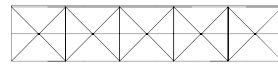

* este acabamento pode apresentar variações tonais no produto final

Mesas Aramada, altura de 20cm

MESA DE CENTRO
100 X 100 X 20cm (LxPxA)

MESA DE CENTRO
120 X 120 X 20cm (LxPxA)

MESA DE CENTRO
160 X 160 X 20cm (LxPxA)

MESA DE CENTRO
120 X 60 X 20cm (LxPxA)

MESA DE CENTRO
160 X 80 X 20cm (LxPxA)

Mesas Aramada, altura de 30cm

MESA DE CENTRO
90 X 90 X 30cm (LxPxA)

MESA DE CENTRO
120 X 120 X 30cm (LxPxA)

MESA DE CENTRO
150 X 150 X 30cm (LxPxA)

MESA DE CENTRO
120 X 60 X 30cm (LxPxA)

MESA DE CENTRO
150 X 90 X 30cm (LxPxA)