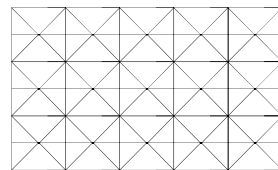

* este acabamento pode apresentar variações tonais no produto final

Mesas Aramada, altura de 20cm

MESA DE CENTRO
100 X 100 X 20cm (LxPxA)

MESA DE CENTRO
120 X 120 X 20cm (LxPxA)

MESA DE CENTRO
160 X 160 X 20cm (LxPxA)

MESA DE CENTRO
120 X 60 X 20cm (LxPxA)

MESA DE CENTRO
160 X 80 X 20cm (LxPxA)

Mesas Aramada, altura de 30cm

MESA DE CENTRO
90 X 90 X 30cm (LxPxA)

MESA DE CENTRO
120 X 120 X 30cm (LxPxA)

MESA DE CENTRO
150 X 150 X 30cm (LxPxA)

MESA DE CENTRO
120 X 60 X 30cm (LxPxA)

MESA DE CENTRO
150 X 90 X 30cm (LxPxA)