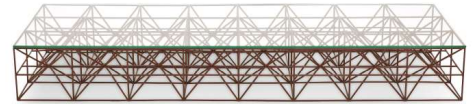

Mesa de Centro Aramada

designer marcus ferreira, 2013

ambiente área interna

materiais estrutura de aço carbono com pintura eletrostática
tampo em vidro

acabamento vidro	 fume	 preto	
acabamento metal	 preto fosco	 marrom corten	 aço cru*

* este acabamento pode apresentar variações tonais no produto final

Mesas Aramada, altura de 20cm

MESA DE CENTRO
100 X 100 X 20cm (LxPxA)

MESA DE CENTRO
120 X 120 X 20cm (LxPxA)

MESA DE CENTRO
160 X 160 X 20cm (LxPxA)

MESA DE CENTRO
120 X 60 X 20cm (LxPxA)

MESA DE CENTRO
160 X 80 X 20cm (LxPxA)

Mesas Aramada, altura de 30cm

MESA DE CENTRO
90 X 90 X 30cm (LxPxA)

MESA DE CENTRO
120 X 120 X 30cm (LxPxA)

MESA DE CENTRO
150 X 150 X 30cm (LxPxA)

MESA DE CENTRO
120 X 60 X 30cm (LxPxA)

MESA DE CENTRO
150 X 90 X 30cm (LxPxA)