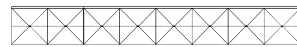

* este acabamento pode apresentar variações tonais no produto final

Mesas Aramada, altura de 20cm

MESA DE CENTRO
100 X 100 X 20cm (LxPxA)

MESA DE CENTRO
120 X 120 X 20cm (LxPxA)

MESA DE CENTRO
160 X 160 X 20cm (LxPxA)

MESA DE CENTRO
120 X 60 X 20cm (LxPxA)

MESA DE CENTRO
160 X 80 X 20cm (LxPxA)

Mesas Aramada, altura de 30cm

MESA DE CENTRO
90 X 90 X 30cm (LxPxA)

MESA DE CENTRO
120 X 120 X 30cm (LxPxA)

MESA DE CENTRO
150 X 150 X 30cm (LxPxA)

MESA DE CENTRO
120 X 60 X 30cm (LxPxA)

MESA DE CENTRO
150 X 90 X 30cm (LxPxA)