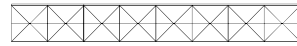

* este acabamento pode apresentar variações tonais no produto final

Mesas Aramada, altura de 20cm

MESA DE CENTRO
100 X 100 X 20cm (LxPxA)

MESA DE CENTRO
120 X 120 X 20cm (LxPxA)

MESA DE CENTRO
160 X 160 X 20cm (LxPxA)

MESA DE CENTRO
120 X 60 X 20cm (LxPxA)

MESA DE CENTRO
160 X 80 X 20cm (LxPxA)

Mesas Aramada, altura de 30cm

MESA DE CENTRO
90 X 90 X 30cm (LxPxA)

MESA DE CENTRO
120 X 120 X 30cm (LxPxA)

MESA DE CENTRO
150 X 150 X 30cm (LxPxA)

MESA DE CENTRO
120 X 60 X 30cm (LxPxA)

MESA DE CENTRO
150 X 90 X 30cm (LxPxA)