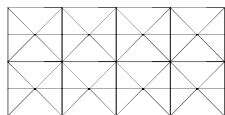

* este acabamento pode apresentar variações tonais no produto final

Mesas Aramada, altura de 20cm

MESA DE CENTRO
100 X 100 X 20cm (LxPxA)

MESA DE CENTRO
120 X 120 X 20cm (LxPxA)

MESA DE CENTRO
160 X 160 X 20cm (LxPxA)

MESA DE CENTRO
120 X 60 X 20cm (LxPxA)

MESA DE CENTRO
160 X 80 X 20cm (LxPxA)

Mesas Aramada, altura de 30cm

MESA DE CENTRO
90 X 90 X 30cm (LxPxA)

MESA DE CENTRO
120 X 120 X 30cm (LxPxA)

MESA DE CENTRO
150 X 150 X 30cm (LxPxA)

MESA DE CENTRO
120 X 60 X 30cm (LxPxA)

MESA DE CENTRO
150 X 90 X 30cm (LxPxA)