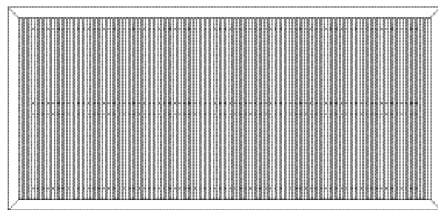

MESA
150 X 70 X 20 cm (LxPxA)