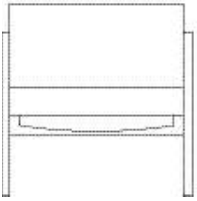

Imagens Ilustrativas

Designer Marcus Ferreira e Aristeu Pires, 2012

Principais medidas\*

Largura chaise: 79 cm  
Largura pufe: 67 cm  
Largura poltrona: 75 cm  
Profundidade chaise: 98 cm  
Profundidade pufe: 45 cm  
Profundidade poltrona: 75 cm  
Altura chaise: 84 cm  
Altura pufe: 45 cm  
Altura poltrona: 75 cm

## Poltrona Alice

POLTRONA  
75 X 75 X 75 cm (LxPxA)

---

## Chaise Alice

CHAISE  
79 X 89 X 84 cm (LxPxA)

---

## Pufe Alice

PUFE  
67 X 45 X 45 cm (LxPxA)