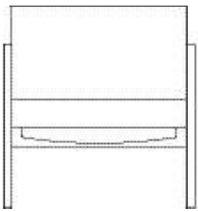

Imagens Ilustrativas

Designer Marcus Ferreira e Aristeu Pires, 2012

Principais medidas\*

Largura chaise: 79 cm  
Largura pufe: 67 cm  
Largura poltrona: 75 cm  
Profundidade chaise: 98 cm  
Profundidade pufe: 45 cm  
Profundidade poltrona: 75 cm  
Altura chaise: 84 cm  
Altura pufe: 45 cm  
Altura poltrona: 75 cm

## Poltrona Alice

POLTRONA  
75 X 75 X 75 cm (LxPxA)

---

## Chaise Alice

CHAISE  
79 X 89 X 84 cm (LxPxA)

---

## Pufe Alice

PUFE  
67 X 45 X 45 cm (LxPxA)