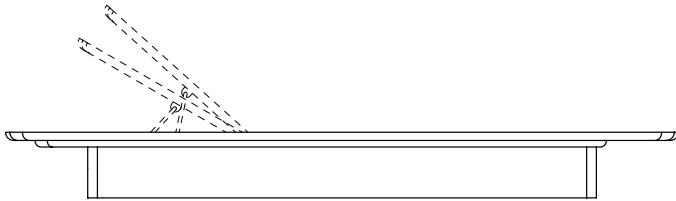

# Espreguiçadeira Move decameron

Imagens Ilustrativas

Designer Marcus Ferreira, 2018

Principais medidas\*

Largura espreguiçadeira: 205 cm  
Largura apoio: 126,5 cm  
Largura mesa lateral: 65 cm  
Profundidade espreguiçadeira: 90 cm  
Profundidade apoio: 90 cm  
Profundidade mesa lateral: 25 cm  
Altura espreguiçadeira: 20 cm  
Altura apoio: 90 cm  
Altura mesa lateral: 30 cm

## Espreguiçadeira Move, e acessórios

ESPREGUIÇADEIRA 205 X 90 X 20 cm (LxPxA)

Almofadas:

01 unidade pastel 60x60 cm

APOIO LATERAL

126,5 X 90 X 9 cm (LxPxA)

MESA LATERAL

65 X 25 X 30 cm (LxPxA)