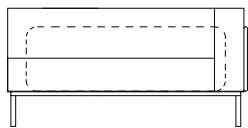

## Chaise Gap, chaises sem deck e 1 braço

CHAISE 1BR  
130 X 130 X 64 cm (LxPxA)

Almofadas:  
01 unidade decorativa pastel 100x100 cm  
01 unidade de assento (112x112 cm)  
01 unidade de encosto (128x45 cm)  
01 unidade de braço (L = 16 cm)

CHAISE 1BR  
150 X 150 X 64 cm (LxPxA)

Almofadas:  
01 unidade decorativa pastel 100x100 cm  
01 unidade de assento (132x132 cm)  
01 unidade de encosto (148x45 cm)  
01 unidade de braço (L = 16 cm)