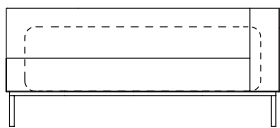

## Chaise Gap, chaises sem deck e 1 braço

CHAISE 1BR  
130 X 130 X 64 cm (LxPxA)

Almofadas:  
01 unidade decorativa pastel 100x100 cm  
01 unidade de assento (112x112 cm)  
01 unidade de encosto (128x45 cm)  
01 unidade de braço (L = 16 cm)

CHAISE 1BR  
150 X 150 X 64 cm (LxPxA)

Almofadas:  
01 unidade decorativa pastel 100x100 cm  
01 unidade de assento (132x132 cm)  
01 unidade de encosto (148x45 cm)  
01 unidade de braço (L = 16 cm)