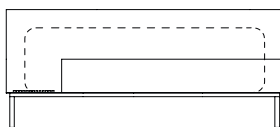

Chaise Gap Deck, chaises com deck e sem braço

CHAISE DECK SBR
130 X 130 X 64 cm (LxPxA)
Deck com largura de 30 cm
Almofadas:
01 unidade decorativa pastel 100x100 cm
01 unidade de assento (100x112 cm)
01 unidade de encosto (130x45 cm)

CHAISE DECK SBR
150 X 150 X 64 cm (LxPxA)
Deck com largura de 30 cm
Almofadas:
01 unidade decorativa pastel 100x100 cm
01 unidade de assento (120x132 cm)
01 unidade de encosto (150x45 cm)