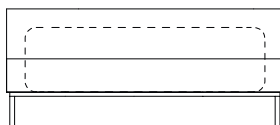

## Chaise Gap, chaises sem deck e 1 braço

CHAISE 1BR  
130 X 130 X 64 cm (LxPxA)

Almofadas:  
01 unidade decorativa pastel 100x100 cm  
01 unidade de assento (112x112 cm)  
01 unidade de encosto (128x45 cm)  
01 unidade de braço (L = 16 cm)

CHAISE 1BR  
150 X 150 X 64 cm (LxPxA)

Almofadas:  
01 unidade decorativa pastel 100x100 cm  
01 unidade de assento (132x132 cm)  
01 unidade de encosto (148x45 cm)  
01 unidade de braço (L = 16 cm)

## Chaise Gap, chaises sem deck e sem braço

CHAISE SBR  
130 X 130 X 64 cm (LxPxA)

Almofadas:  
01 unidade decorativa pastel 100x100 cm  
01 unidade de assento (130x112 cm)  
01 unidade de encosto (130x45 cm)