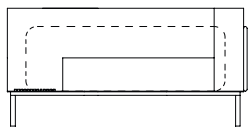

CHAISE 1BR  
150 X 150 X 64 cm (LxPxA)

Almofadas:  
01 unidade decorativa pastel 100x100 cm  
01 unidade de assento (132x132 cm)  
01 unidade de encosto (148x45 cm)  
01 unidade de braço (L = 16 cm)

## Chaise Gap, chaises sem deck e sem braço

CHAISE SBR  
130 X 130 X 64 cm (LxPxA)

Almofadas:  
01 unidade decorativa pastel 100x100 cm  
01 unidade de assento (130x112 cm)  
01 unidade de encosto (130x45 cm)

CHAISE SBR  
150 X 150 X 64 cm (LxPxA)

Almofadas:  
01 unidade decorativa pastel 100x100 cm  
01 unidade de assento (150x132 cm)  
01 unidade de encosto (150x45 cm)

## Chaise Gap Deck, chaises com deck e 1 braço

CHAISE DECK 1BR  
130 X 130 X 64 cm (LxPxA)  
Deck com largura de 30 cm  
Almofadas:  
01 unidade decorativa pastel 100x100 cm  
01 unidade de assento (82x112 cm)  
01 unidade de encosto (128x45 cm)  
01 unidade de braço (L = 16 cm)