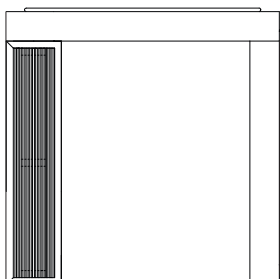

CHAISE 1BR  
150 X 150 X 64 cm (LxPxA)

Almofadas:  
01 unidade decorativa pastel 100x100 cm  
01 unidade de assento (132x132 cm)  
01 unidade de encosto (148x45 cm)  
01 unidade de braço (L = 16 cm)

## Chaise Gap, chaises sem deck e sem braço

CHAISE SBR  
130 X 130 X 64 cm (LxPxA)

Almofadas:  
01 unidade decorativa pastel 100x100 cm  
01 unidade de assento (130x112 cm)  
01 unidade de encosto (130x45 cm)

CHAISE SBR  
150 X 150 X 64 cm (LxPxA)

Almofadas:  
01 unidade decorativa pastel 100x100 cm  
01 unidade de assento (150x132 cm)  
01 unidade de encosto (150x45 cm)

## Chaise Gap Deck, chaises com deck e 1 braço

CHAISE DECK 1BR  
130 X 130 X 64 cm (LxPxA)  
Deck com largura de 30 cm  
Almofadas:  
01 unidade decorativa pastel 100x100 cm  
01 unidade de assento (82x112 cm)  
01 unidade de encosto (128x45 cm)  
01 unidade de braço (L = 16 cm)