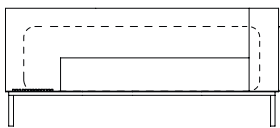

CHAISE 1BR  
150 X 150 X 64 cm (LxPxA)

Almofadas:  
01 unidade decorativa pastel 100x100 cm  
01 unidade de assento (132x132 cm)  
01 unidade de encosto (148x45 cm)  
01 unidade de braço (L = 16 cm)

## Chaise Gap, chaises sem deck e sem braço

CHAISE SBR  
130 X 130 X 64 cm (LxPxA)

Almofadas:  
01 unidade decorativa pastel 100x100 cm  
01 unidade de assento (130x112 cm)  
01 unidade de encosto (130x45 cm)

CHAISE SBR  
150 X 150 X 64 cm (LxPxA)

Almofadas:  
01 unidade decorativa pastel 100x100 cm  
01 unidade de assento (150x132 cm)  
01 unidade de encosto (150x45 cm)

## Chaise Gap Deck, chaises com deck e 1 braço

CHAISE DECK 1BR  
130 X 130 X 64 cm (LxPxA)  
Deck com largura de 30 cm  
Almofadas:  
01 unidade decorativa pastel 100x100 cm  
01 unidade de assento (82x112 cm)  
01 unidade de encosto (128x45 cm)  
01 unidade de braço (L = 16 cm)