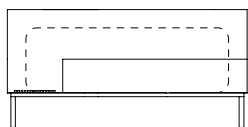

Chaise Gap Deck, chaises com deck e sem braço

CHAISE DECK SBR
130 X 130 X 64 cm (LxPxA)
Deck com largura de 30 cm
Almofadas:
01 unidade decorativa pastel 100x100 cm
01 unidade de assento (100x112 cm)
01 unidade de encosto (130x45 cm)

CHAISE DECK SBR
150 X 150 X 64 cm (LxPxA)
Deck com largura de 30 cm
Almofadas:
01 unidade decorativa pastel 100x100 cm
01 unidade de assento (120x132 cm)
01 unidade de encosto (150x45 cm)