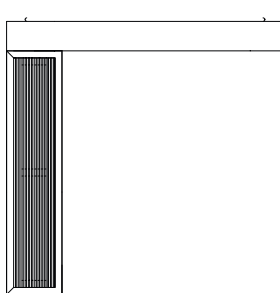

Chaise Gap Deck, chaises com deck e sem braço

CHAISE DECK SBR
130 X 130 X 64 cm (LxPxA)
Deck com largura de 30 cm
Almofadas:
01 unidade decorativa pastel 100x100 cm
01 unidade de assento (100x112 cm)
01 unidade de encosto (130x45 cm)

CHAISE DECK SBR
150 X 150 X 64 cm (LxPxA)
Deck com largura de 30 cm
Almofadas:
01 unidade decorativa pastel 100x100 cm
01 unidade de assento (120x132 cm)
01 unidade de encosto (150x45 cm)