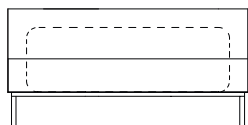

## Chaise Gap, chaises sem deck e 1 braço

CHAISE 1BR  
130 X 130 X 64 cm (LxPxA)

Almofadas:  
01 unidade decorativa pastel 100x100 cm  
01 unidade de assento (112x112 cm)  
01 unidade de encosto (128x45 cm)  
01 unidade de braço (L = 16 cm)

CHAISE 1BR  
150 X 150 X 64 cm (LxPxA)

Almofadas:  
01 unidade decorativa pastel 100x100 cm  
01 unidade de assento (132x132 cm)  
01 unidade de encosto (148x45 cm)  
01 unidade de braço (L = 16 cm)

## Chaise Gap, chaises sem deck e sem braço

CHAISE SBR  
130 X 130 X 64 cm (LxPxA)

Almofadas:  
01 unidade decorativa pastel 100x100 cm  
01 unidade de assento (130x112 cm)  
01 unidade de encosto (130x45 cm)