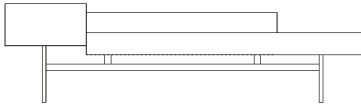

Banco Miss

decameron

Imagens Ilustrativas

Designer Marcus Ferreira, 2016

Principais medidas*
Largura total: 195 cm
Largura do braço: 45 cm
Profundidade total: 82 cm
Altura total: 54 cm
Altura assento: 38 cm

*Medidas aproximadas, podendo haver variação devido a natureza artesanal dos produtos

Ambiente Área Interna

Materiais Estrutura interna em aço carbono com pintura eletrostática
Espumas de densidade variadas e manta acrílica
Assentos com percinta
Base de aço carbono com pintura eletrostática
Almofadas com mistura de plumas e penas naturais e sintéticas

Revestimento Confira nosso Book

Acabamento Base

Pintura Preto Fosco

Pintura Marrom Bronze

Pintura Marrom Corten

Banco Miss

BANCO
195 X 82 X 54 cm (LxPxA)
01 unidade decorativa 60x60 cm com faixa

VISTA SUPERIOR
180 X 47 X 45 cm (LxPxA)