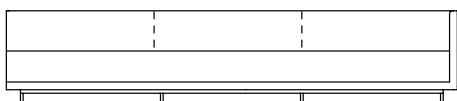

SOFÁ 320 X 95 X 67cm (LxPxA)
Almofadas:
09 unidades decorativa 60x60cm
02 unidades decorativa 75x45cm