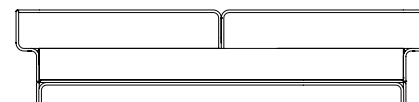

verde folha

marinho

Sofá Cell, Sofá com 2 braços

SOFÁ 180 X 87 X 68cm (LxPxA)
Almofadas:
05 unidades decorativas pastel 60x60cm
01 unidade de assento (146x70cm)

SOFÁ 200 X 87 X 68cm (LxPxA)
Almofadas:
05 unidades decorativas pastel 60x60cm
01 unidade de assento (166x70cm)

SOFÁ 220 X 87 X 68cm (LxPxA)
Almofadas:
06 unidades decorativas pastel 60x60cm
01 unidade de assento (186x70cm)

SOFÁ 240 X 87 X 68cm (LxPxA)
Almofadas:
06 unidades decorativas pastel 60x60cm
01 unidade de assento (206x70cm)

SOFÁ 260 X 87 X 68cm (LxPxA)
Almofadas:
07 unidades decorativas pastel 60x60cm
01 unidade de assento (226x70cm)

SOFÁ 280 X 87 X 68cm (LxPxA)
Almofadas:
07 unidades decorativas pastel 60x60cm
01 unidade de assento (246x70cm)