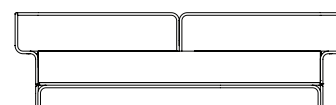

verde folha

marinho

Sofá Cell, Sofá com 2 braços

SOFÁ 180 X 87 X 68cm (LxPxA)
Almofadas:
05 unidades decorativas pastel 60x60cm
01 unidade de assento (146x70cm)

SOFÁ 200 X 87 X 68cm (LxPxA)
Almofadas:
05 unidades decorativas pastel 60x60cm
01 unidade de assento (166x70cm)

SOFÁ 220 X 87 X 68cm (LxPxA)
Almofadas:
06 unidades decorativas pastel 60x60cm
01 unidade de assento (186x70cm)

SOFÁ 240 X 87 X 68cm (LxPxA)
Almofadas:
06 unidades decorativas pastel 60x60cm
01 unidade de assento (206x70cm)