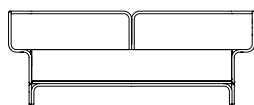

verde folha

marinho

Sofá Cell, Sofá com 2 braços

SOFÁ 180 X 87 X 68cm (LxPxA)
Almofadas:
05 unidades decorativas pastel 60x60cm
01 unidade de assento (146x70cm)

SOFÁ 200 X 87 X 68cm (LxPxA)
Almofadas:
05 unidades decorativas pastel 60x60cm
01 unidade de assento (166x70cm)