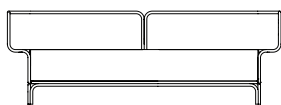

verde folha

marinho

Sofá Cell, Sofá com 2 braços

SOFÁ 180 X 87 X 68cm (LxPxA)
Almofadas:
05 unidades decorativas pastel 60x60cm
01 unidade de assento (146x70cm)

SOFÁ 200 X 87 X 68cm (LxPxA)
Almofadas:
05 unidades decorativas pastel 60x60cm
01 unidade de assento (166x70cm)

SOFÁ 220 X 87 X 68cm (LxPxA)
Almofadas:
06 unidades decorativas pastel 60x60cm
01 unidade de assento (186x70cm)

SOFÁ 240 X 87 X 68cm (LxPxA)
Almofadas:
06 unidades decorativas pastel 60x60cm
01 unidade de assento (206x70cm)