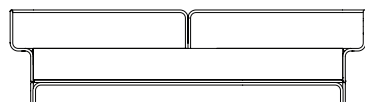

verde folha

marinho

Sofá Cell, Sofá com 2 braços

SOFÁ 180 X 87 X 68cm (LxPxA)
Almofadas:
05 unidades decorativas pastel 60x60cm
01 unidade de assento (146x70cm)

SOFÁ 200 X 87 X 68cm (LxPxA)
Almofadas:
05 unidades decorativas pastel 60x60cm
01 unidade de assento (166x70cm)

SOFÁ 220 X 87 X 68cm (LxPxA)
Almofadas:
06 unidades decorativas pastel 60x60cm
01 unidade de assento (186x70cm)

SOFÁ 240 X 87 X 68cm (LxPxA)
Almofadas:
06 unidades decorativas pastel 60x60cm
01 unidade de assento (206x70cm)