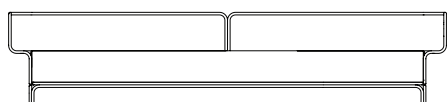

SOFÁ 320 X 87 X 68cm (LxPxA)
Almofadas:
08 unidades decorativas pastel 60x60cm
01 unidade de assento (286x70cm)