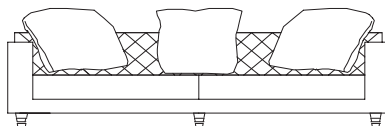

*medidas aproximadas, pode haver pequena variação devido a natureza estofada do produto

Sofá Nouvelle, sofás e poltrona

SOFA 200 x 100 x 68cm (LxPxA)

Almofadas:
02 unidades de assento (L=82cm)
02 unidades decorativa 85x85cm

SOFA 220 x 100 x 68cm (LxPxA)

Almofadas:
02 unidades de assento (L=92cm)
02 unidades decorativa 85x85cm

SOFA 240 x 100 x 68cm (LxPxA)

Almofadas:
02 unidades de assento (L=102cm)
02 unidades decorativa 85x85cm

SOFA 260 x 100 x 68cm (LxPxA)

Almofadas:
02 unidades de assento (L=112cm)
02 unidades decorativa 85x85cm

SOFA 280 x 100 x 68cm (LxPxA)

Almofadas:
02 unidades de assento (L=122cm)
03 unidades decorativa 85x85cm

SOFA 300 x 100 x 68cm (LxPxA)

Almofadas:
02 unidades de assento (L=132cm)
03 unidades decorativa 85x85cm

SOFA 320 x 100 x 68cm (LxPxA)

Almofadas:
03 unidades de assento (L=94,6cm)
03 unidades decorativa 85x85cm