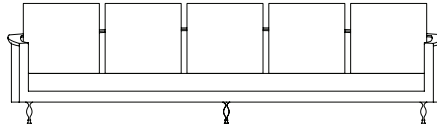

	jequitibá natural		jequitibá castanho escuro		jequitibá ebanizado
	latão				

principais medidas* altura total, 70cm
altura assento, 36cm
altura parte frontal do braço, 58,5cm

*medidas aproximadas, pode haver pequena variação devido a natureza estofada do produto

Sofá Neo Curve, opção dos pés em latão ou madeira torneada

SOFA 240 x 110 x 70cm (LxPxA)
Almofadas:
01 unidade de assento (L=221cm)
03 unidades decorativa 60x60cm

SOFA 260 x 110 x 70cm (LxPxA)
Almofadas:
01 unidade de assento (L=241cm)
04 unidades decorativa 60x60cm

SOFA 280 x 110 x 70cm (LxPxA)
Almofadas:
01 unidade de assento (L=261cm)
04 unidades decorativa 60x60cm

SOFA 300 x 127 x 70cm (LxPxA)
Almofadas:
01 unidade de assento (L=281cm)
04 unidades decorativa 60x60cm