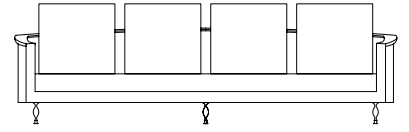

	jequitibá natural		jequitibá castanho escuro		jequitibá ebanizado
	latão				

principais medidas* altura total, 70cm
altura assento, 36cm
altura parte frontal do braço, 58,5cm

*medidas aproximadas, pode haver pequena variação devido a natureza estofada do produto

Sofá Neo Curve, opção dos pés em latão ou madeira torneada

SOFA 240 x 110 x 70cm (LxPxA)
Almofadas:
01 unidade de assento (L=221cm)
03 unidades decorativa 60x60cm

SOFA 260 x 110 x 70cm (LxPxA)
Almofadas:
01 unidade de assento (L=241cm)
04 unidades decorativa 60x60cm

SOFA 280 x 110 x 70cm (LxPxA)
Almofadas:
01 unidade de assento (L=261cm)
04 unidades decorativa 60x60cm

SOFA 300 x 127 x 70cm (LxPxA)
Almofadas:
01 unidade de assento (L=281cm)
04 unidades decorativa 60x60cm