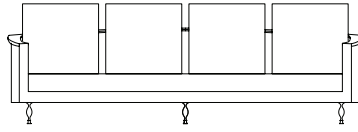

	jequitibá natural		jequitibá castanho escuro		jequitibá ebanizado
	latão				

principais medidas* altura total, 70cm
altura assento, 36cm
altura parte frontal do braço, 58,5cm

*medidas aproximadas, pode haver pequena variação devido a natureza estofada do produto

Sofá Neo Curve, opção dos pés em latão ou madeira torneada

SOFA 240 x 110 x 70cm (LxPxA)
Almofadas:
01 unidade de assento (L=221cm)
03 unidades decorativa 60x60cm

SOFA 260 x 110 x 70cm (LxPxA)
Almofadas:
01 unidade de assento (L=241cm)
04 unidades decorativa 60x60cm