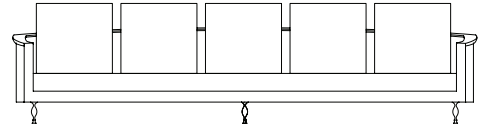

SOFA 340 x 127 x 70cm (LxPxA)
Almofadas:
01 unidade de assento (L=321cm)
05 unidades decorativa 60x60cm