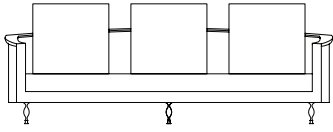

Sofá Neo Curve, opção dos pés em latão ou madeira torneada

SOFA 240 x 110 x 70cm (LxPxA)
Almofadas:
01 unidade de assento (L=221cm)
03 unidades decorativa 60x60cm