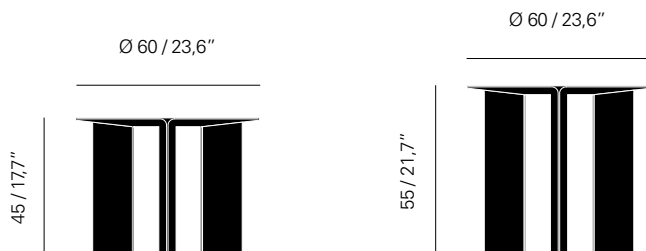

WENTZ MESA LATERAL FOLHA

Folha é uma série de mesas feitas em madeira maciça. O detalhe entre os pés e o tampo sugere continuidade entre as partes e dá a impressão que mesa foi esculpida a partir de um único bloco de madeira. Esta é uma peça com design reduzido ao essencial e uma opção para trazer a textura natural da madeira para o ambiente. A mesa lateral está disponível em duas alturas, para ser usada tanto individualmente quanto em par.

WENTZ

Nome: Mesa Lateral Folha

Ano de Criação: 2017

Tipo: Mesa Lateral

Ambiente: Área Interna

Materiais: Madeira Freijó

Dimensões:

PEQUENO (FL21)
Ø: 60cm / 23,6"
A: 45cm / 17,7"

GRANDE (FL22)
Ø: 60cm / 23,6"
A: 55cm / 21,7"

Cores:

- Freijó Natural
- Freijó Castanho
- Freijó Ebanizado

Descrição Técnica:

Mesa lateral de madeira Freijó maciça colada e usinada.

Obs:

Materiais naturais apresentam variações de cor e textura. Essas características fazem parte da história do produto e tornam cada peça única.

Embalagem:

PEQUENO (FL21)
L: 63cm / 24,8"
C: 63cm / 24,8"
A: 50cm / 19,7"

GRANDE (FL22)
L: 63cm / 24,8"
C: 63cm / 24,8"
A: 60cm / 23,6"

Peso Bruto:

PEQUENO (FL21)
17kg

GRANDE (FL22)
18kg

WENTZ

**Mesa Lateral Folha P –
Natural**
FL21.21