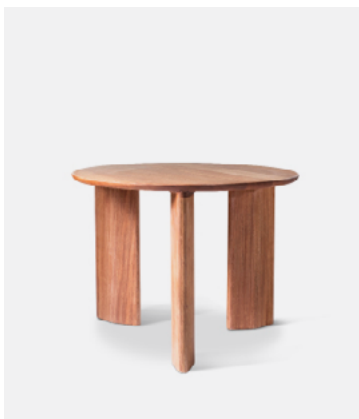

WENTZ MESA LATERAL FOLHA

Folha é uma série de mesas feitas em madeira maciça. O detalhe entre os pés e o tampo sugere continuidade entre as partes e dá a impressão que mesa foi esculpida a partir de um único bloco de madeira. Esta é uma peça com design reduzido ao essencial e uma opção para trazer a textura natural da madeira para o ambiente. A mesa lateral está disponível em duas alturas, para ser usada tanto individualmente quanto em par.

WENTZ

Nome: Mesa Lateral Folha

Ano de Criação: 2017

Tipo: Mesa Lateral

Ambiente: Área Interna

Materiais: Madeira Freijó

Dimensões:

PEQUENO (FL21)
Ø: 60cm / 23,6"
A: 45cm / 17,7"

GRANDE (FL22)
Ø: 60cm / 23,6"
A: 55cm / 21,7"

Cores:

- Freijó Natural
- Freijó Castanho
- Freijó Ebanizado

Descrição Técnica:

Mesa lateral de madeira Freijó maciça colada e usinada.

Obs:

Materiais naturais apresentam variações de cor e textura. Essas características fazem parte da história do produto e tornam cada peça única.

Embalagem:

PEQUENO (FL21)
L: 63cm / 24,8"
C: 63cm / 24,8"
A: 50cm / 19,7"

GRANDE (FL22)
L: 63cm / 24,8"
C: 63cm / 24,8"
A: 60cm / 23,6"

Peso Bruto:

PEQUENO (FL21)
17kg

GRANDE (FL22)
18kg

WENTZ

**Mesa Lateral Folha P –
Natural**
FL21.21