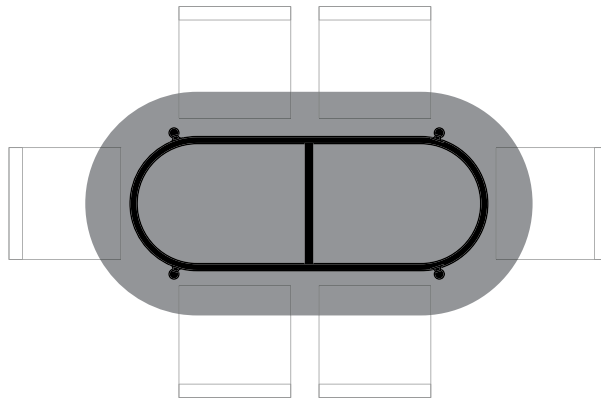

WENTZ

VARIAÇÕES DE TAMANHO x NÚMERO DE CADEIRAS*

*Estudo feito com cadeiras de 50cm de largura, considerando um espaço confortável para cada ocupante.

Mesa Jantar Gravatá P

6 cadeiras