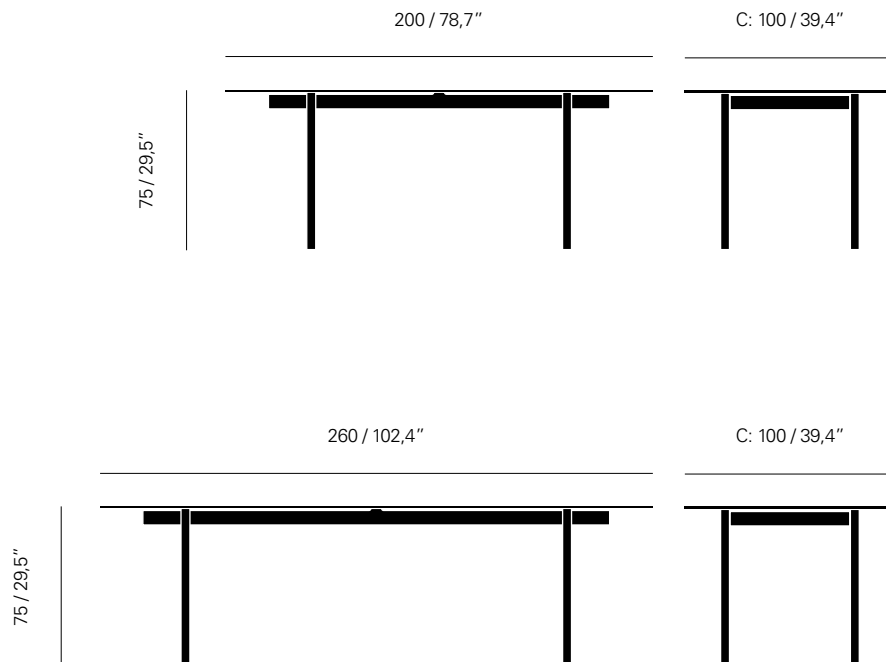

WENTZ

Nome: Mesa Jantar Gravatá

Ano de Criação: 2019

Tipo: Mesa de Jantar

Ambiente: Área Interna

Materiais: Madeira Tauari, Vidro

Dimensões:

PEQUENO (GR11)

L: 200cm / 78,7''

C: 100cm / 39,4''

A: 75cm / 29,5''

GRANDE (GR12)

L: 260cm / 102,4''

C: 100cm / 39,4''

A: 74cm / 29,5''

Cores:

● Tauari Lavado + V. Champagne

● Ebanizado + Vidro Fumê

● Verde Folha + Vidro Esmeralda

Descrição Técnica:

Mesa de jantar com base em madeira Tauari maciça usinada. Tampo em vidro laminado.

Obs:

Materiais naturais apresentam variações de cor e textura. Essas características fazem parte da história do produto e tornam cada peça única.