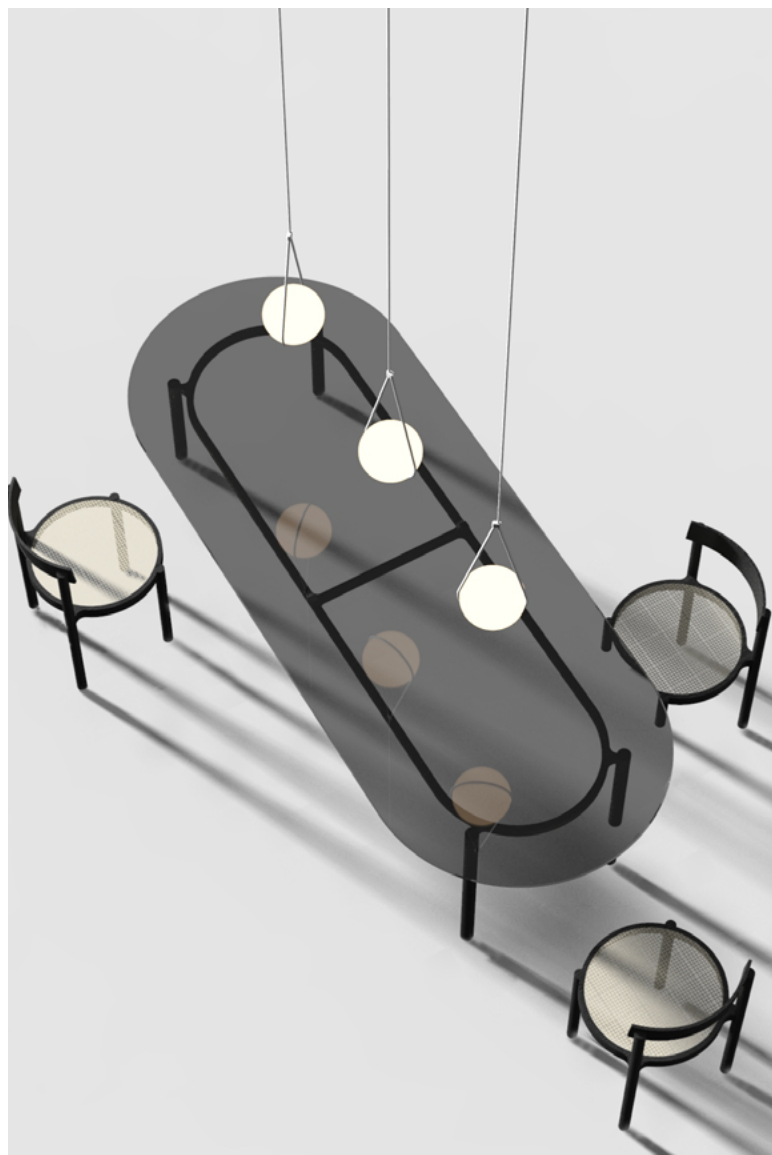

# WENTZ MESA JANTAR GRAVATÁ

A série Gravata sintetiza a nossa visão em relação a simplicidade funcional e visual do mobiliário. A silhueta do tampo com cantos arredondados traz leveza e fluidez para a mesa de jantar, enquanto a transparência do vidro valoriza a estrutura feita em madeira maciça.

# WENTZ

**Nome:** Mesa Jantar Gravatá

**Ano de Criação:** 2019

**Tipo:** Mesa de Jantar

**Ambiente:** Área Interna

**Materiais:** Madeira Tauari, Vidro

**Dimensões:**

PEQUENO (GR11)

L: 200cm / 78,7''

C: 100cm / 39,4''

A: 75cm / 29,5''

GRANDE (GR12)

L: 260cm / 102,4''

C: 100cm / 39,4''

A: 74cm / 29,5''

**Cores:**

● Tauari Lavado + V. Champagne

● Ebanizado + Vidro Fumê

● Verde Folha + Vidro Esmeralda

**Descrição Técnica:**

Mesa de jantar com base em madeira Tauari maciça usinada. Tampo em vidro laminado.

**Obs:**

Materiais naturais apresentam variações de cor e textura. Essas características fazem parte da história do produto e tornam cada peça única.