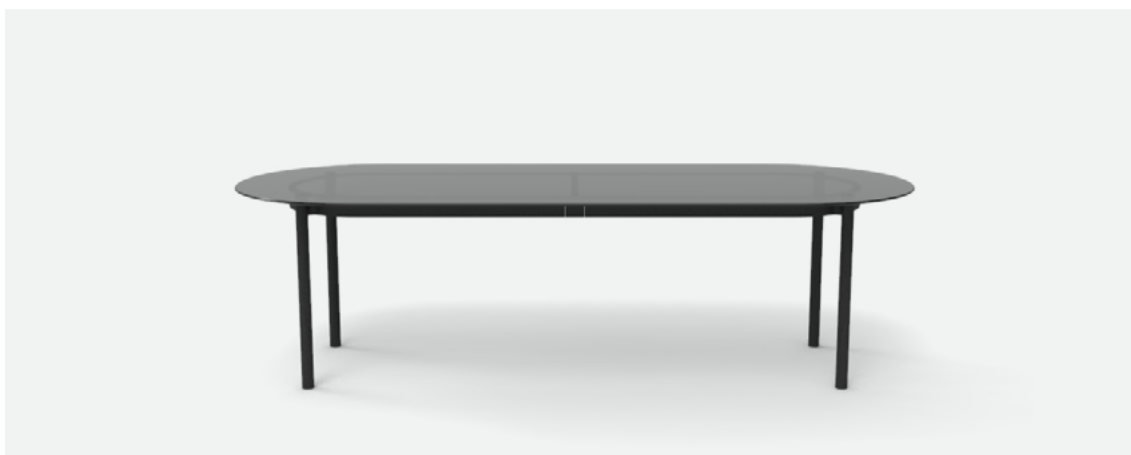

**Mesa Jantar Gravatá P —
Ebanizado**
GR11.26

**Mesa Jantar Gravatá G —
Ebanizado**
GR12.26