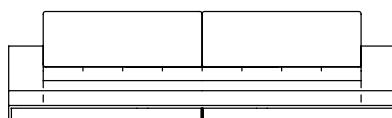

SOFÁ 280 X 110 X 55cm (LxPxA)
Almofadas:
01 unidade futon de assento
02 unidades de encosto
02 unidades rolinho de encosto