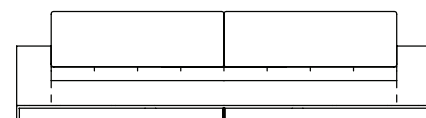

SOFÁ 320 X 110 X 55cm (LxPxA)
Almofadas:
01 unidade futon de assento
02 unidades de encosto
02 unidades rolinho de encosto

VISTA SUPERIOR
240 X 110 X 55cm (LxPxA)

Sofá Cine, Sofás com 2 braços (altos)

SOFÁ 200 X 110 X 55cm (LxPxA)
Almofadas:
01 unidade futon de assento
01 unidade de encosto
01 unidade rolinho de encosto

SOFÁ 220 X 110 X 55cm (LxPxA)
Almofadas:
01 unidade futon de assento
01 unidade de encosto
01 unidade rolinho de encosto

SOFÁ 240 X 110 X 55cm (LxPxA)
Almofadas:
01 unidade futon de assento
02 unidades de encosto
02 unidades rolinho de encosto

SOFÁ 260 X 110 X 55cm (LxPxA)
Almofadas:
01 unidade futon de assento
02 unidades de encosto
02 unidades rolinho de encosto

SOFÁ 280 X 110 X 55cm (LxPxA)
Almofadas:
01 unidade futon de assento
02 unidades de encosto
02 unidades rolinho de encosto