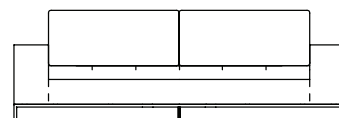

SOFÁ 280 X 110 X 55cm (LxPxA)
Almofadas:
01 unidade futon de assento
02 unidades de encosto
02 unidades rolinho de encosto

SOFÁ 300 X 110 X 55cm (LxPxA)
Almofadas:
01 unidade futon de assento
02 unidades de encosto
02 unidades rolinho de encosto

SOFÁ 320 X 110 X 55cm (LxPxA)
Almofadas:
01 unidade futon de assento
02 unidades de encosto
02 unidades rolinho de encosto

VISTA SUPERIOR
240 X 110 X 55cm (LxPxA)

Sofá Cine, Sofás com 2 braços (altos)

SOFÁ 200 X 110 X 55cm (LxPxA)
Almofadas:
01 unidade futon de assento
01 unidade de encosto
01 unidade rolinho de encosto

SOFÁ 220 X 110 X 55cm (LxPxA)
Almofadas:
01 unidade futon de assento
01 unidade de encosto
01 unidade rolinho de encosto

SOFÁ 240 X 110 X 55cm (LxPxA)
Almofadas:
01 unidade futon de assento
02 unidades de encosto
02 unidades rolinho de encosto