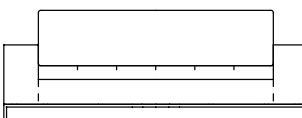

SOFÁ 280 X 110 X 55cm (LxPxA)
Almofadas:
01 unidade futon de assento
02 unidades de encosto
02 unidades rolinho de encosto

SOFÁ 300 X 110 X 55cm (LxPxA)
Almofadas:
01 unidade futon de assento
02 unidades de encosto
02 unidades rolinho de encosto

SOFÁ 320 X 110 X 55cm (LxPxA)
Almofadas:
01 unidade futon de assento
02 unidades de encosto
02 unidades rolinho de encosto

VISTA SUPERIOR
240 X 110 X 55cm (LxPxA)

Sofá Cine, Sofás com 2 braços (altos)

SOFÁ 200 X 110 X 55cm (LxPxA)
Almofadas:
01 unidade futon de assento
01 unidade de encosto
01 unidade rolinho de encosto

SOFÁ 220 X 110 X 55cm (LxPxA)
Almofadas:
01 unidade futon de assento
01 unidade de encosto
01 unidade rolinho de encosto

SOFÁ 240 X 110 X 55cm (LxPxA)
Almofadas:
01 unidade futon de assento
02 unidades de encosto
02 unidades rolinho de encosto