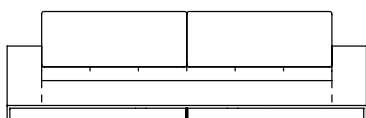

SOFÁ 280 X 110 X 55cm (LxPxA)
Almofadas:
01 unidade futon de assento
02 unidades de encosto
02 unidades rolinho de encosto

SOFÁ 300 X 110 X 55cm (LxPxA)
Almofadas:
01 unidade futon de assento
02 unidades de encosto
02 unidades rolinho de encosto

SOFÁ 320 X 110 X 55cm (LxPxA)
Almofadas:
01 unidade futon de assento
02 unidades de encosto
02 unidades rolinho de encosto

VISTA SUPERIOR
240 X 110 X 55cm (LxPxA)

Sofá Cine, Sofás com 2 braços (altos)

SOFÁ 200 X 110 X 55cm (LxPxA)
Almofadas:
01 unidade futon de assento
01 unidade de encosto
01 unidade rolinho de encosto

SOFÁ 220 X 110 X 55cm (LxPxA)
Almofadas:
01 unidade futon de assento
01 unidade de encosto
01 unidade rolinho de encosto

SOFÁ 240 X 110 X 55cm (LxPxA)
Almofadas:
01 unidade futon de assento
02 unidades de encosto
02 unidades rolinho de encosto