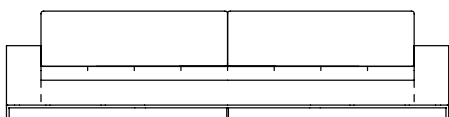

SOFÁ 320 X 110 X 55cm (LxPxA)
Almofadas:
01 unidade futon de assento
02 unidades de encosto
02 unidades rolinho de encosto