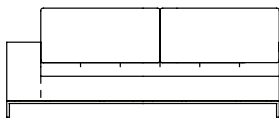

SOFÁ 260 X 110 X 55cm (LxPxA)
Almofadas:
01 unidade futon de assento
02 unidades de encosto
02 unidades rolinho de encosto

SOFÁ 280 X 110 X 55cm (LxPxA)
Almofadas:
01 unidade futon de assento
02 unidades de encosto
02 unidades rolinho de encosto

SOFÁ 300 X 110 X 55cm (LxPxA)
Almofadas:
01 unidade futon de assento
02 unidades de encosto
02 unidades rolinho de encosto

SOFÁ 320 X 110 X 55cm (LxPxA)
Almofadas:
01 unidade futon de assento
02 unidades de encosto
02 unidades rolinho de encosto

VISTA SUPERIOR
240 X 110 X 55cm (LxPxA)

Sofá Cine, Sofás com 1 braço (alto)

SOFÁ 200 X 110 X 55cm (LxPxA)

Almofadas:

- 01 unidade futon de assento
- 01 unidade de encosto
- 01 unidade rolinho de encosto

SOFÁ 220 X 110 X 55cm (LxPxA)