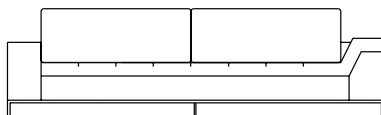

largura do braço alto, 25cm
 largura do braço apoio futon, 17cm
 altura total, 55cm
 altura assento, 40cm

*medidas aproximadas, pode haver pequena variação devido a natureza estofada do produto

Sofá Cine, Sofás com dois braços (1 alto e 1 baixo)

SOFÁ 200 X 110 X 55cm (LxPxA)
Almofadas:
01 unidade futon de assento
01 unidade de encosto
01 unidade rolinho de encosto

SOFÁ 220 X 110 X 55cm (LxPxA)
Almofadas:
01 unidade futon de assento
01 unidade de encosto
01 unidade rolinho de encosto

SOFÁ 240 X 110 X 55cm (LxPxA)
Almofadas:
01 unidade futon de assento
02 unidades de encosto
02 unidades rolinho de encosto

SOFÁ 260 X 110 X 55cm (LxPxA)
Almofadas:
01 unidade futon de assento
02 unidades de encosto
02 unidades rolinho de encosto

SOFÁ 280 X 110 X 55cm (LxPxA)
Almofadas:
01 unidade futon de assento
02 unidades de encosto
02 unidades rolinho de encosto

SOFÁ 300 X 110 X 55cm (LxPxA)
Almofadas:
01 unidade futon de assento
02 unidades de encosto
02 unidades rolinho de encosto