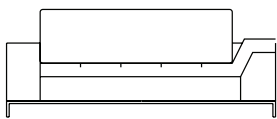

largura do braço alto, 25cm
 largura do braço apoio futon, 17cm
 altura total, 55cm
 altura assento, 40cm

*medidas aproximadas, pode haver pequena variação devido a natureza estofada do produto

Sofá Cine, Sofás com dois braços (1 alto e 1 baixo)

SOFÁ 200 X 110 X 55cm (LxPxA)
Almofadas:
01 unidade futon de assento
01 unidade de encosto
01 unidade rolinho de encosto

SOFÁ 220 X 110 X 55cm (LxPxA)
Almofadas:
01 unidade futon de assento
01 unidade de encosto
01 unidade rolinho de encosto