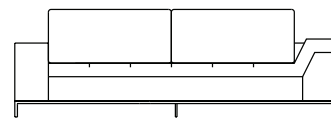

largura do braço alto, 25cm
 largura do braço apoio futon, 17cm
 altura total, 55cm
 altura assento, 40cm

*medidas aproximadas, pode haver pequena variação devido a natureza estofada do produto

Sofá Cine, Sofás com dois braços (1 alto e 1 baixo)

SOFÁ 200 X 110 X 55cm (LxPxA)
Almofadas:
01 unidade futon de assento
01 unidade de encosto
01 unidade rolinho de encosto

SOFÁ 220 X 110 X 55cm (LxPxA)
Almofadas:
01 unidade futon de assento
01 unidade de encosto
01 unidade rolinho de encosto