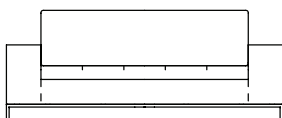

SOFÁ 240 X 110 X 55cm (LxPxA)
Almofadas:
01 unidade futon de assento
02 unidades de encosto
02 unidades rolinho de encosto

SOFÁ 260 X 110 X 55cm (LxPxA)
Almofadas:
01 unidade futon de assento
02 unidades de encosto
02 unidades rolinho de encosto

SOFÁ 280 X 110 X 55cm (LxPxA)
Almofadas:
01 unidade futon de assento
02 unidades de encosto
02 unidades rolinho de encosto

SOFÁ 300 X 110 X 55cm (LxPxA)
Almofadas:
01 unidade futon de assento
02 unidades de encosto
02 unidades rolinho de encosto

SOFÁ 320 X 110 X 55cm (LxPxA)
Almofadas:
01 unidade futon de assento
02 unidades de encosto
02 unidades rolinho de encosto

VISTA SUPERIOR
240 X 110 X 55cm (LxPxA)

Sofá Cine, Sofás com 2 braços (altos)

SOFÁ 200 X 110 X 55cm (LxPxA)
Almofadas:
01 unidade futon de assento
01 unidade de encosto
01 unidade rolinho de encosto