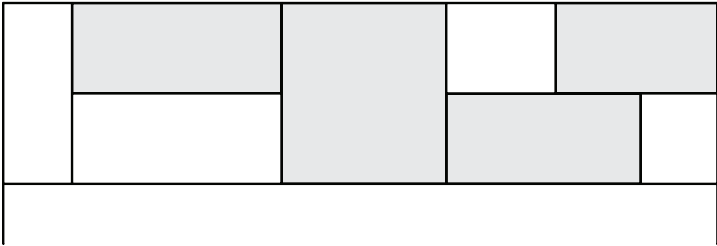

Buffet Frame

designer marcus ferreira, 2018

ambiente área interna

materiais estrutura em aço carbono com pintura eletrostática
nichos em madeira revestida em folha natural ebanizada
portas revestidas em couro
portas com sistema de abertura por toque e corrediça invisível
prateleira na parte interna da porta do armário

*este produto não pode ser feito em medidas fora do padrão.

acabamento confira nossas amostras

couro

acabamento

metal

Buffet Frame,

BUFFET
240 X 50 X 81cm (LxPxA)

BUFFET
260 X 50 X 81cm (LxPxA)

BUFFET
280 X 50 X 81cm (LxPxA)