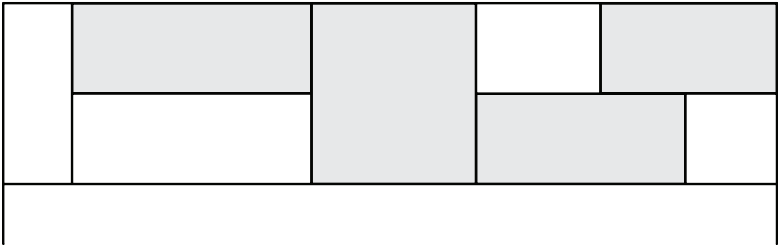

Buffet Frame

designer marcus ferreira, 2018

ambiente área interna

materiais estrutura em aço carbono com pintura eletrostática
nichos em madeira revestida em folha natural ebanizada
portas revestidas em couro
portas com sistema de abertura por toque e corrediça invisível
prateleira na parte interna da porta do armário

*este produto não pode ser feito em medidas fora do padrão.

acabamento confira nossas amostras

couro

acabamento

metal

Buffet Frame,

BUFFET
240 X 50 X 81cm (LxPxA)

BUFFET
260 X 50 X 81cm (LxPxA)

BUFFET
280 X 50 X 81cm (LxPxA)