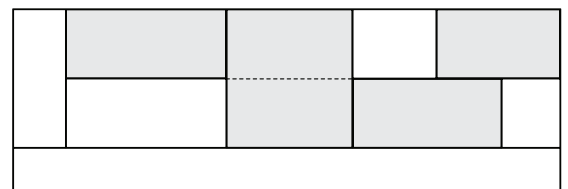

Buffet Frame

designer marcus ferreira, 2018

ambiente área interna

materiais estrutura em aço carbono com pintura eletrostática
nichos em madeira revestida em folha natural ebanizada
portas revestidas em couro
portas com sistema de abertura por toque e corrediça invisível
prateleira na parte interna da porta do armário

*este produto não pode ser feito em medidas fora do padrão.

acabamento confira nossas amostras

couro

acabamento

metal

Buffet Frame,

BUFFET
240 X 50 X 81cm (LxPxA)

BUFFET
260 X 50 X 81cm (LxPxA)

BUFFET
280 X 50 X 81cm (LxPxA)