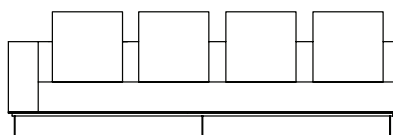

SOFÁ 280 X 100 X 64cm (LxPxA)
Almofadas:
04 unidades decorativa 60x60cm
01 unidade de assento (L=240cm)

SOFÁ 300 X 100 X 64cm (LxPxA)
Almofadas:
05 unidades decorativa 60x60cm
01 unidade de assento (L=260cm)

SOFÁ 320 X 100 X 64cm (LxPxA)
Almofadas:
05 unidades decorativa 60x60cm
01 unidade de assento (L=280cm)

POLTRONA 150 X 100 X 64cm (LxPxA)
Almofadas:
02 unidades decorativa 60x60cm
01 unidade de assento (L=110cm)

VISTA SUPERIOR
150 X 100 X 64cm (LxPxA)

Sofá Boxxer IBR, Sofás e poltrona com 1 braço

SOFÁ 200 X 100 X 64cm (LxPxA)
Almofadas:
03 unidades decorativa 60x60cm
01 unidade de assento (L=180cm)

SOFÁ 220 X 100 X 64cm (LxPxA)
Almofadas:
04 unidades decorativa 60x60cm
01 unidade de assento (L=200cm)

SOFÁ 240 X 100 X 64cm (LxPxA)
Almofadas:
04 unidades decorativa 60x60cm
01 unidade de assento (L=220cm)

SOFÁ 260 X 100 X 64cm (LxPxA)
Almofadas:
04 unidades decorativa 60x60cm
01 unidade de assento (L=240cm)