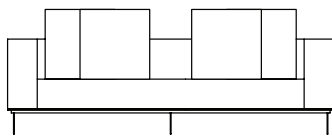

acabamento palha

	preto		marrom
---	-------	---	--------

principais medidas*
 profundidade total, 100cm
 largura do braço, 20cm
 altura total, 64cm
 altura assento, 37cm

*medidas aproximadas, pode haver pequena variação devido a natureza estofada do produto

Sofá Boxxer, Sofás e poltrona com 2 braços

SOFÁ 200 X 100 X 64cm (LxPxA)
Almofadas:
03 unidades decorativa 60x60cm
01 unidade de assento (L=160cm)

SOFÁ 220 X 100 X 64cm (LxPxA)
Almofadas:
04 unidades decorativa 60x60cm
01 unidade de assento (L=180cm)

SOFÁ 240 X 100 X 64cm (LxPxA)
Almofadas:
04 unidades decorativa 60x60cm
01 unidade de assento (L=200cm)

SOFÁ 260 X 100 X 64cm (LxPxA)
Almofadas:
04 unidades decorativa 60x60cm
01 unidade de assento (L=220cm)

SOFÁ 280 X 100 X 64cm (LxPxA)
Almofadas:
04 unidades decorativa 60x60cm
01 unidade de assento (L=240cm)

SOFÁ 300 X 100 X 64cm (LxPxA)
Almofadas:
05 unidades decorativa 60x60cm
01 unidade de assento (L=260cm)