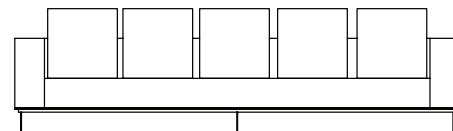

acabamento palha

	preto		marrom
---	-------	---	--------

principais medidas*
 profundidade total, 100cm
 largura do braço, 20cm
 altura total, 64cm
 altura assento, 37cm

*medidas aproximadas, pode haver pequena variação devido a natureza estofada do produto

Sofá Boxxer, Sofás e poltrona com 2 braços

SOFÁ 200 X 100 X 64cm (LxPxA)
Almofadas:
03 unidades decorativa 60x60cm
01 unidade de assento (L=160cm)

SOFÁ 220 X 100 X 64cm (LxPxA)
Almofadas:
04 unidades decorativa 60x60cm
01 unidade de assento (L=180cm)

SOFÁ 240 X 100 X 64cm (LxPxA)
Almofadas:
04 unidades decorativa 60x60cm
01 unidade de assento (L=200cm)

SOFÁ 260 X 100 X 64cm (LxPxA)
Almofadas:
04 unidades decorativa 60x60cm
01 unidade de assento (L=220cm)

SOFÁ 280 X 100 X 64cm (LxPxA)
Almofadas:
04 unidades decorativa 60x60cm
01 unidade de assento (L=240cm)

SOFÁ 300 X 100 X 64cm (LxPxA)
Almofadas:
05 unidades decorativa 60x60cm
01 unidade de assento (L=260cm)