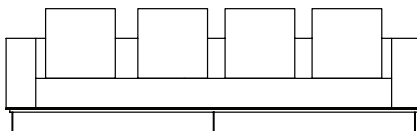

acabamento palha

	preto		marrom
---	-------	---	--------

principais medidas*
 profundidade total, 100cm
 largura do braço, 20cm
 altura total, 64cm
 altura assento, 37cm

*medidas aproximadas, pode haver pequena variação devido a natureza estofada do produto

Sofá Boxxer, Sofás e poltrona com 2 braços

SOFÁ 200 X 100 X 64cm (LxPxA)
Almofadas:
03 unidades decorativa 60x60cm
01 unidade de assento (L=160cm)

SOFÁ 220 X 100 X 64cm (LxPxA)
Almofadas:
04 unidades decorativa 60x60cm
01 unidade de assento (L=180cm)

SOFÁ 240 X 100 X 64cm (LxPxA)
Almofadas:
04 unidades decorativa 60x60cm
01 unidade de assento (L=200cm)

SOFÁ 260 X 100 X 64cm (LxPxA)
Almofadas:
04 unidades decorativa 60x60cm
01 unidade de assento (L=220cm)

SOFÁ 280 X 100 X 64cm (LxPxA)
Almofadas:
04 unidades decorativa 60x60cm
01 unidade de assento (L=240cm)

SOFÁ 300 X 100 X 64cm (LxPxA)
Almofadas:
05 unidades decorativa 60x60cm
01 unidade de assento (L=260cm)