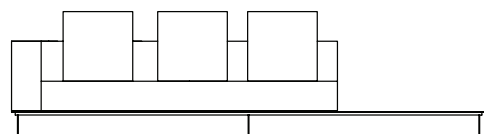

SOFÁ 320 X 100 X 64cm (LxPxA)
Almofadas:
03 unidades decorativa 60x60cm
01 unidade de assento (L=200cm)