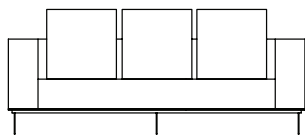

acabamento palha

	preto		marrom
---	-------	---	--------

principais medidas*
 profundidade total, 100cm
 largura do braço, 20cm
 altura total, 64cm
 altura assento, 37cm

*medidas aproximadas, pode haver pequena variação devido a natureza estofada do produto

Sofá Boxxer, Sofás e poltrona com 2 braços

SOFÁ 200 X 100 X 64cm (LxPxA)
Almofadas:
03 unidades decorativa 60x60cm
01 unidade de assento (L=160cm)

SOFÁ 220 X 100 X 64cm (LxPxA)
Almofadas:
04 unidades decorativa 60x60cm
01 unidade de assento (L=180cm)

SOFÁ 240 X 100 X 64cm (LxPxA)
Almofadas:
04 unidades decorativa 60x60cm
01 unidade de assento (L=200cm)

SOFÁ 260 X 100 X 64cm (LxPxA)
Almofadas:
04 unidades decorativa 60x60cm
01 unidade de assento (L=220cm)

SOFÁ 280 X 100 X 64cm (LxPxA)
Almofadas:
04 unidades decorativa 60x60cm
01 unidade de assento (L=240cm)

SOFÁ 300 X 100 X 64cm (LxPxA)
Almofadas:
05 unidades decorativa 60x60cm
01 unidade de assento (L=260cm)