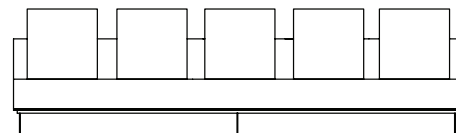

SOFÁ 300 X 100 X 64cm (LxPxA)
Almofadas:
05 unidades decorativa 60x60cm
01 unidade de assento (L=300cm)