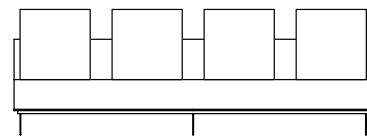

SOFÁ 320 X 100 X 64cm (LxPxA)
Almofadas:
05 unidades decorativa 60x60cm
01 unidade de assento (L=300cm)

POLTRONA 150 X 100 X 64cm (LxPxA)
Almofadas:
02 unidades decorativa 60x60cm
01 unidade de assento (L=130cm)

VISTA SUPERIOR
150 X 100 X 64cm (LxPxA)

Sofá Boxxer S/BR, Sofás e poltrona sem braços

SOFÁ 200 X 100 X 64cm (LxPxA)
Almofadas:
03 unidades decorativa 60x60cm
01 unidade de assento (L=200cm)

SOFÁ 220 X 100 X 64cm (LxPxA)
Almofadas:
04 unidades decorativa 60x60cm
01 unidade de assento (L=220cm)

SOFÁ 240 X 100 X 64cm (LxPxA)
Almofadas:
04 unidades decorativa 60x60cm
01 unidade de assento (L=240cm)

SOFÁ 260 X 100 X 64cm (LxPxA)
Almofadas:
04 unidades decorativa 60x60cm
01 unidade de assento (L=260cm)