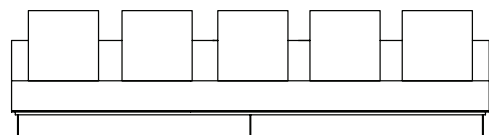

VISTA SUPERIOR
150 X 100 X 64cm (LxPxA)

Sofá Boxxer S/BR, Sofás e poltrona sem braços

SOFÁ 200 X 100 X 64cm (LxPxA)
Almofadas:
03 unidades decorativa 60x60cm
01 unidade de assento (L=200cm)

SOFÁ 220 X 100 X 64cm (LxPxA)
Almofadas:
04 unidades decorativa 60x60cm
01 unidade de assento (L=220cm)

SOFÁ 240 X 100 X 64cm (LxPxA)
Almofadas:
04 unidades decorativa 60x60cm
01 unidade de assento (L=240cm)

SOFÁ 260 X 100 X 64cm (LxPxA)
Almofadas:
04 unidades decorativa 60x60cm
01 unidade de assento (L=260cm)

SOFÁ 280 X 100 X 64cm (LxPxA)
Almofadas:
04 unidades decorativa 60x60cm
01 unidade de assento (L=280cm)

SOFÁ 300 X 100 X 64cm (LxPxA)
Almofadas:
05 unidades decorativa 60x60cm
01 unidade de assento (L=300cm)