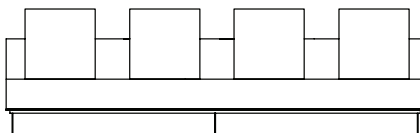

SOFÁ 320 X 100 X 64cm (LxPxA)
Almofadas:
05 unidades decorativa 60x60cm
01 unidade de assento (L=300cm)

POLTRONA 150 X 100 X 64cm (LxPxA)
Almofadas:
02 unidades decorativa 60x60cm
01 unidade de assento (L=130cm)

VISTA SUPERIOR
150 X 100 X 64cm (LxPxA)

Sofá Boxxer S/BR, Sofás e poltrona sem braços

SOFÁ 200 X 100 X 64cm (LxPxA)
Almofadas:
03 unidades decorativa 60x60cm
01 unidade de assento (L=200cm)

SOFÁ 220 X 100 X 64cm (LxPxA)
Almofadas:
04 unidades decorativa 60x60cm
01 unidade de assento (L=220cm)

SOFÁ 240 X 100 X 64cm (LxPxA)
Almofadas:
04 unidades decorativa 60x60cm
01 unidade de assento (L=240cm)

SOFÁ 260 X 100 X 64cm (LxPxA)
Almofadas:
04 unidades decorativa 60x60cm
01 unidade de assento (L=260cm)