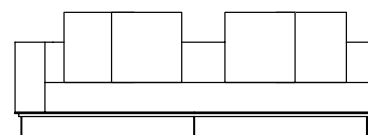

SOFÁ 280 X 100 X 64cm (LxPxA)
Almofadas:
04 unidades decorativa 60x60cm
01 unidade de assento (L=240cm)

SOFÁ 300 X 100 X 64cm (LxPxA)
Almofadas:
05 unidades decorativa 60x60cm
01 unidade de assento (L=260cm)

SOFÁ 320 X 100 X 64cm (LxPxA)
Almofadas:
05 unidades decorativa 60x60cm
01 unidade de assento (L=280cm)

POLTRONA 150 X 100 X 64cm (LxPxA)
Almofadas:
02 unidades decorativa 60x60cm
01 unidade de assento (L=110cm)

VISTA SUPERIOR
150 X 100 X 64cm (LxPxA)

Sofá Boxxer IBR, Sofás e poltrona com 1 braço

SOFÁ 200 X 100 X 64cm (LxPxA)
Almofadas:
03 unidades decorativa 60x60cm
01 unidade de assento (L=180cm)

SOFÁ 220 X 100 X 64cm (LxPxA)
Almofadas:
04 unidades decorativa 60x60cm
01 unidade de assento (L=200cm)

SOFÁ 240 X 100 X 64cm (LxPxA)
Almofadas:
04 unidades decorativa 60x60cm
01 unidade de assento (L=220cm)

SOFÁ 260 X 100 X 64cm (LxPxA)
Almofadas:
04 unidades decorativa 60x60cm
01 unidade de assento (L=240cm)