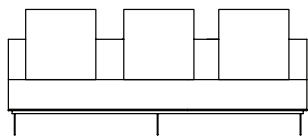

VISTA SUPERIOR
150 X 100 X 64cm (LxPxA)

Sofá Boxxer IBR, Sofás e poltrona com 1 braço

SOFÁ 200 X 100 X 64cm (LxPxA)
Almofadas:
03 unidades decorativa 60x60cm
01 unidade de assento (L=180cm)

SOFÁ 220 X 100 X 64cm (LxPxA)
Almofadas:
04 unidades decorativa 60x60cm
01 unidade de assento (L=200cm)

SOFÁ 280 X 100 X 64cm (LxPxA)
Almofadas:
04 unidades decorativa 60x60cm
01 unidade de assento (L=260cm)

SOFÁ 300 X 100 X 64cm (LxPxA)
Almofadas:
05 unidades decorativa 60x60cm
01 unidade de assento (L=280cm)

SOFÁ 320 X 100 X 64cm (LxPxA)
Almofadas:
05 unidades decorativa 60x60cm
01 unidade de assento (L=300cm)

POLTRONA 150 X 100 X 64cm (LxPxA)
Almofadas:
02 unidades decorativa 60x60cm
01 unidade de assento (L=130cm)

VISTA SUPERIOR
150 X 100 X 64cm (LxPxA)

Sofá Boxxer S/BR, Sofás e poltrona sem braços

SOFÁ 200 X 100 X 64cm (LxPxA)
Almofadas:
03 unidades decorativa 60x60cm
01 unidade de assento (L=200cm)

SOFÁ 220 X 100 X 64cm (LxPxA)
Almofadas:
04 unidades decorativa 60x60cm
01 unidade de assento (L=220cm)