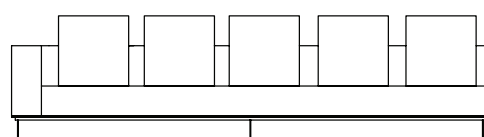

SOFÁ 320 X 100 X 64cm (LxPxA)
Almofadas:
05 unidades decorativa 60x60cm
01 unidade de assento (L=280cm)

POLTRONA 150 X 100 X 64cm (LxPxA)
Almofadas:
02 unidades decorativa 60x60cm
01 unidade de assento (L=110cm)

VISTA SUPERIOR
150 X 100 X 64cm (LxPxA)

Sofá Boxxer IBR, Sofás e poltrona com 1 braço

SOFÁ 200 X 100 X 64cm (LxPxA)
Almofadas:
03 unidades decorativa 60x60cm
01 unidade de assento (L=180cm)

SOFÁ 220 X 100 X 64cm (LxPxA)
Almofadas:
04 unidades decorativa 60x60cm
01 unidade de assento (L=200cm)

SOFÁ 240 X 100 X 64cm (LxPxA)
Almofadas:
04 unidades decorativa 60x60cm
01 unidade de assento (L=220cm)

SOFÁ 260 X 100 X 64cm (LxPxA)
Almofadas:
04 unidades decorativa 60x60cm
01 unidade de assento (L=240cm)

SOFÁ 280 X 100 X 64cm (LxPxA)
Almofadas:
04 unidades decorativa 60x60cm
01 unidade de assento (L=260cm)

SOFÁ 300 X 100 X 64cm (LxPxA)
Almofadas:
05 unidades decorativa 60x60cm
01 unidade de assento (L=280cm)