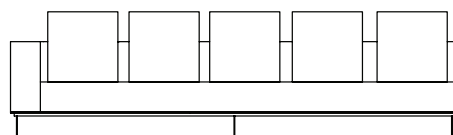

SOFÁ 300 X 100 X 64cm (LxPxA)
Almofadas:
05 unidades decorativa 60x60cm
01 unidade de assento (L=280cm)