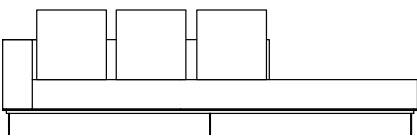

SOFÁ 280 X 100 X 64cm (LxPxA)
Almofadas:
03 unidades decorativa 60x60cm
01 unidade de assento (L=260cm)