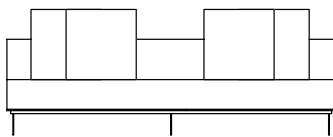

SOFÁ 280 X 100 X 64cm (LxPxA)
Almofadas:
04 unidades decorativa 60x60cm
01 unidade de assento (L=260cm)

SOFÁ 300 X 100 X 64cm (LxPxA)
Almofadas:
05 unidades decorativa 60x60cm
01 unidade de assento (L=280cm)

SOFÁ 320 X 100 X 64cm (LxPxA)
Almofadas:
05 unidades decorativa 60x60cm
01 unidade de assento (L=300cm)

POLTRONA 150 X 100 X 64cm (LxPxA)
Almofadas:
02 unidades decorativa 60x60cm
01 unidade de assento (L=130cm)

VISTA SUPERIOR
150 X 100 X 64cm (LxPxA)

Sofá Boxxer S/BR, Sofás e poltrona sem braços

SOFÁ 200 X 100 X 64cm (LxPxA)
Almofadas:
03 unidades decorativa 60x60cm
01 unidade de assento (L=200cm)

SOFÁ 220 X 100 X 64cm (LxPxA)
Almofadas:
04 unidades decorativa 60x60cm
01 unidade de assento (L=220cm)