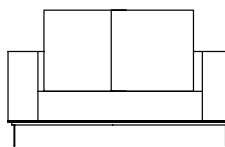

Sofá Boxxer, Sofás e poltrona com 2 braços

SOFÁ 200 X 100 X 64cm (LxPxA)
Almofadas:
03 unidades decorativa 60x60cm
01 unidade de assento (L=160cm)

SOFÁ 220 X 100 X 64cm (LxPxA)
Almofadas:
04 unidades decorativa 60x60cm
01 unidade de assento (L=180cm)

SOFÁ 240 X 100 X 64cm (LxPxA)
Almofadas:
04 unidades decorativa 60x60cm
01 unidade de assento (L=200cm)

SOFÁ 260 X 100 X 64cm (LxPxA)
Almofadas:
04 unidades decorativa 60x60cm
01 unidade de assento (L=220cm)

SOFÁ 280 X 100 X 64cm (LxPxA)
Almofadas:
04 unidades decorativa 60x60cm
01 unidade de assento (L=240cm)

SOFÁ 300 X 100 X 64cm (LxPxA)
Almofadas:
05 unidades decorativa 60x60cm
01 unidade de assento (L=260cm)

SOFÁ 320 X 100 X 64cm (LxPxA)
Almofadas:
05 unidades decorativa 60x60cm
01 unidade de assento (L=280cm)

POLTRONA 150 X 100 X 64cm (LxPxA)
Almofadas:
02 unidades decorativa 60x60cm
01 unidade de assento (L=110cm)