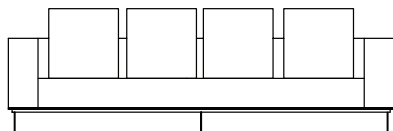

acabamento palha

	preto		marrom
---	-------	---	--------

principais medidas*
 profundidade total, 100cm
 largura do braço, 20cm
 altura total, 64cm
 altura assento, 37cm

*medidas aproximadas, pode haver pequena variação devido a natureza estofada do produto

Sofá Boxxer, Sofás e poltrona com 2 braços

SOFÁ 200 X 100 X 64cm (LxPxA)
Almofadas:
03 unidades decorativa 60x60cm
01 unidade de assento (L=160cm)

SOFÁ 220 X 100 X 64cm (LxPxA)
Almofadas:
04 unidades decorativa 60x60cm
01 unidade de assento (L=180cm)

SOFÁ 240 X 100 X 64cm (LxPxA)
Almofadas:
04 unidades decorativa 60x60cm
01 unidade de assento (L=200cm)

SOFÁ 260 X 100 X 64cm (LxPxA)
Almofadas:
04 unidades decorativa 60x60cm
01 unidade de assento (L=220cm)

SOFÁ 280 X 100 X 64cm (LxPxA)
Almofadas:
04 unidades decorativa 60x60cm
01 unidade de assento (L=240cm)

SOFÁ 300 X 100 X 64cm (LxPxA)
Almofadas:
05 unidades decorativa 60x60cm
01 unidade de assento (L=260cm)