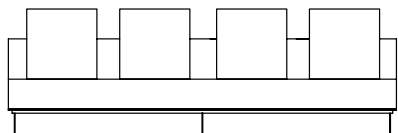

SOFÁ 320 X 100 X 64cm (LxPxA)
Almofadas:
05 unidades decorativa 60x60cm
01 unidade de assento (L=300cm)

POLTRONA 150 X 100 X 64cm (LxPxA)
Almofadas:
02 unidades decorativa 60x60cm
01 unidade de assento (L=130cm)

VISTA SUPERIOR
150 X 100 X 64cm (LxPxA)

Sofá Boxxer S/BR, Sofás e poltrona sem braços

SOFÁ 200 X 100 X 64cm (LxPxA)
Almofadas:
03 unidades decorativa 60x60cm
01 unidade de assento (L=200cm)

SOFÁ 220 X 100 X 64cm (LxPxA)
Almofadas:
04 unidades decorativa 60x60cm
01 unidade de assento (L=220cm)

SOFÁ 240 X 100 X 64cm (LxPxA)
Almofadas:
04 unidades decorativa 60x60cm
01 unidade de assento (L=240cm)

SOFÁ 260 X 100 X 64cm (LxPxA)
Almofadas:
04 unidades decorativa 60x60cm
01 unidade de assento (L=260cm)