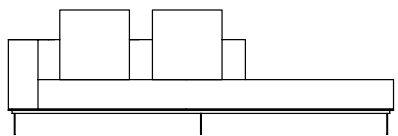

SOFÁ 260 X 100 X 64cm (LxPxA)
Almofadas:
02 unidades decorativa 60x60cm
01 unidade de assento (L=240cm)