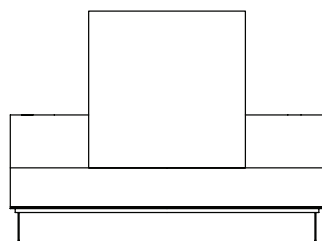

SOFÁ 280 X 100 X 64cm (LxPxA)
Almofadas:
03 unidades decorativa 60x60cm
01 unidade de assento (L=160cm)

SOFÁ 300 X 100 X 64cm (LxPxA)
Almofadas:
03 unidades decorativa 60x60cm
01 unidade de assento (L=180cm)

SOFÁ 320 X 100 X 64cm (LxPxA)
Almofadas:
03 unidades decorativa 60x60cm
01 unidade de assento (L=200cm)

POLTRONA 150 X 100 X 64cm (LxPxA)
Almofadas:
02 unidades decorativa 60x60cm
01 unidade de assento (L=100cm)
(tamanho do apoio lateral = 30x80cm)

VISTA SUPERIOR
150 X 100 X 64cm (LxPxA)

Chaises Boxxer

CHAISE C/ APOIO
160 X 160 X 64cm (LxPxA)
Almofadas:
01 unidades decorativa 100x100cm
01 unidade de assento (L=130cm)

(tamanho do apoio lateral = 30x140cm e tamanho do vão frontal = 10x160cm)
*detalhe de costura central no assento