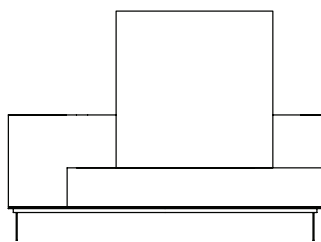

SOFÁ 320 X 100 X 64cm (LxPxA)
Almofadas:
03 unidades decorativa 60x60cm
01 unidade de assento (L=200cm)

POLTRONA 150 X 100 X 64cm (LxPxA)
Almofadas:
02 unidades decorativa 60x60cm
01 unidade de assento (L=100cm)
(tamanho do apoio lateral = 30x80cm)

VISTA SUPERIOR
150 X 100 X 64cm (LxPxA)

Chaises Boxxer

CHAISE C/ APOIO
160 X 160 X 64cm (LxPxA)
Almofadas:
01 unidades decorativa 100x100cm
01 unidade de assento (L=130cm)

(tamanho do apoio lateral = 30x140cm e tamanho do vão frontal = 10x160cm)
*detalhe de costura central no assento