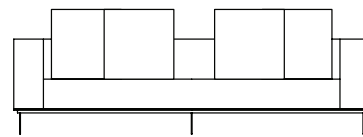

acabamento palha

	preto		marrom
---	-------	---	--------

principais medidas*
 profundidade total, 100cm
 largura do braço, 20cm
 altura total, 64cm
 altura assento, 37cm

*medidas aproximadas, pode haver pequena variação devido a natureza estofada do produto

Sofá Boxxer, Sofás e poltrona com 2 braços

SOFÁ 200 X 100 X 64cm (LxPxA)
Almofadas:
03 unidades decorativa 60x60cm
01 unidade de assento (L=160cm)

SOFÁ 220 X 100 X 64cm (LxPxA)
Almofadas:
04 unidades decorativa 60x60cm
01 unidade de assento (L=180cm)

SOFÁ 240 X 100 X 64cm (LxPxA)
Almofadas:
04 unidades decorativa 60x60cm
01 unidade de assento (L=200cm)

SOFÁ 260 X 100 X 64cm (LxPxA)
Almofadas:
04 unidades decorativa 60x60cm
01 unidade de assento (L=220cm)

SOFÁ 280 X 100 X 64cm (LxPxA)
Almofadas:
04 unidades decorativa 60x60cm
01 unidade de assento (L=240cm)

SOFÁ 300 X 100 X 64cm (LxPxA)
Almofadas:
05 unidades decorativa 60x60cm
01 unidade de assento (L=260cm)