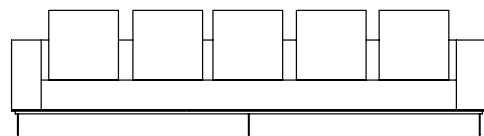

Sofá Boxxer, Sofás e poltrona com 2 braços

SOFÁ 200 X 100 X 64cm (LxPxA)
Almofadas:
03 unidades decorativa 60x60cm
01 unidade de assento (L=160cm)

SOFÁ 220 X 100 X 64cm (LxPxA)
Almofadas:
04 unidades decorativa 60x60cm
01 unidade de assento (L=180cm)

SOFÁ 240 X 100 X 64cm (LxPxA)
Almofadas:
04 unidades decorativa 60x60cm
01 unidade de assento (L=200cm)

SOFÁ 260 X 100 X 64cm (LxPxA)
Almofadas:
04 unidades decorativa 60x60cm
01 unidade de assento (L=220cm)

SOFÁ 280 X 100 X 64cm (LxPxA)
Almofadas:
04 unidades decorativa 60x60cm
01 unidade de assento (L=240cm)

SOFÁ 300 X 100 X 64cm (LxPxA)
Almofadas:
05 unidades decorativa 60x60cm
01 unidade de assento (L=260cm)

SOFÁ 320 X 100 X 64cm (LxPxA)
Almofadas:
05 unidades decorativa 60x60cm
01 unidade de assento (L=280cm)

POLTRONA 150 X 100 X 64cm (LxPxA)
Almofadas:
02 unidades decorativa 60x60cm
01 unidade de assento (L=110cm)